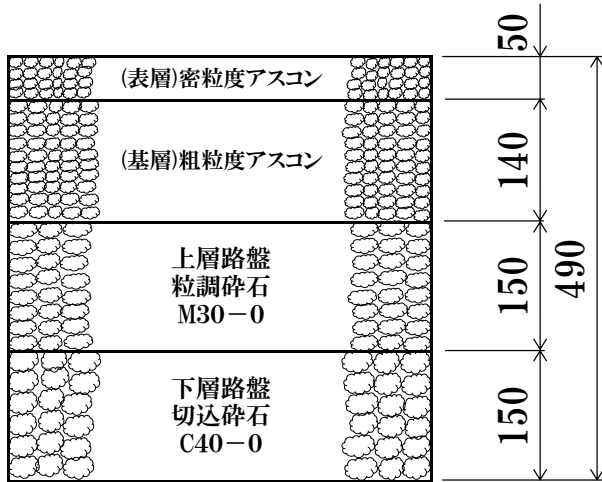

二層の場合の仮復旧 …表層は必ず70とること

(例)

本復旧時

仮復旧時