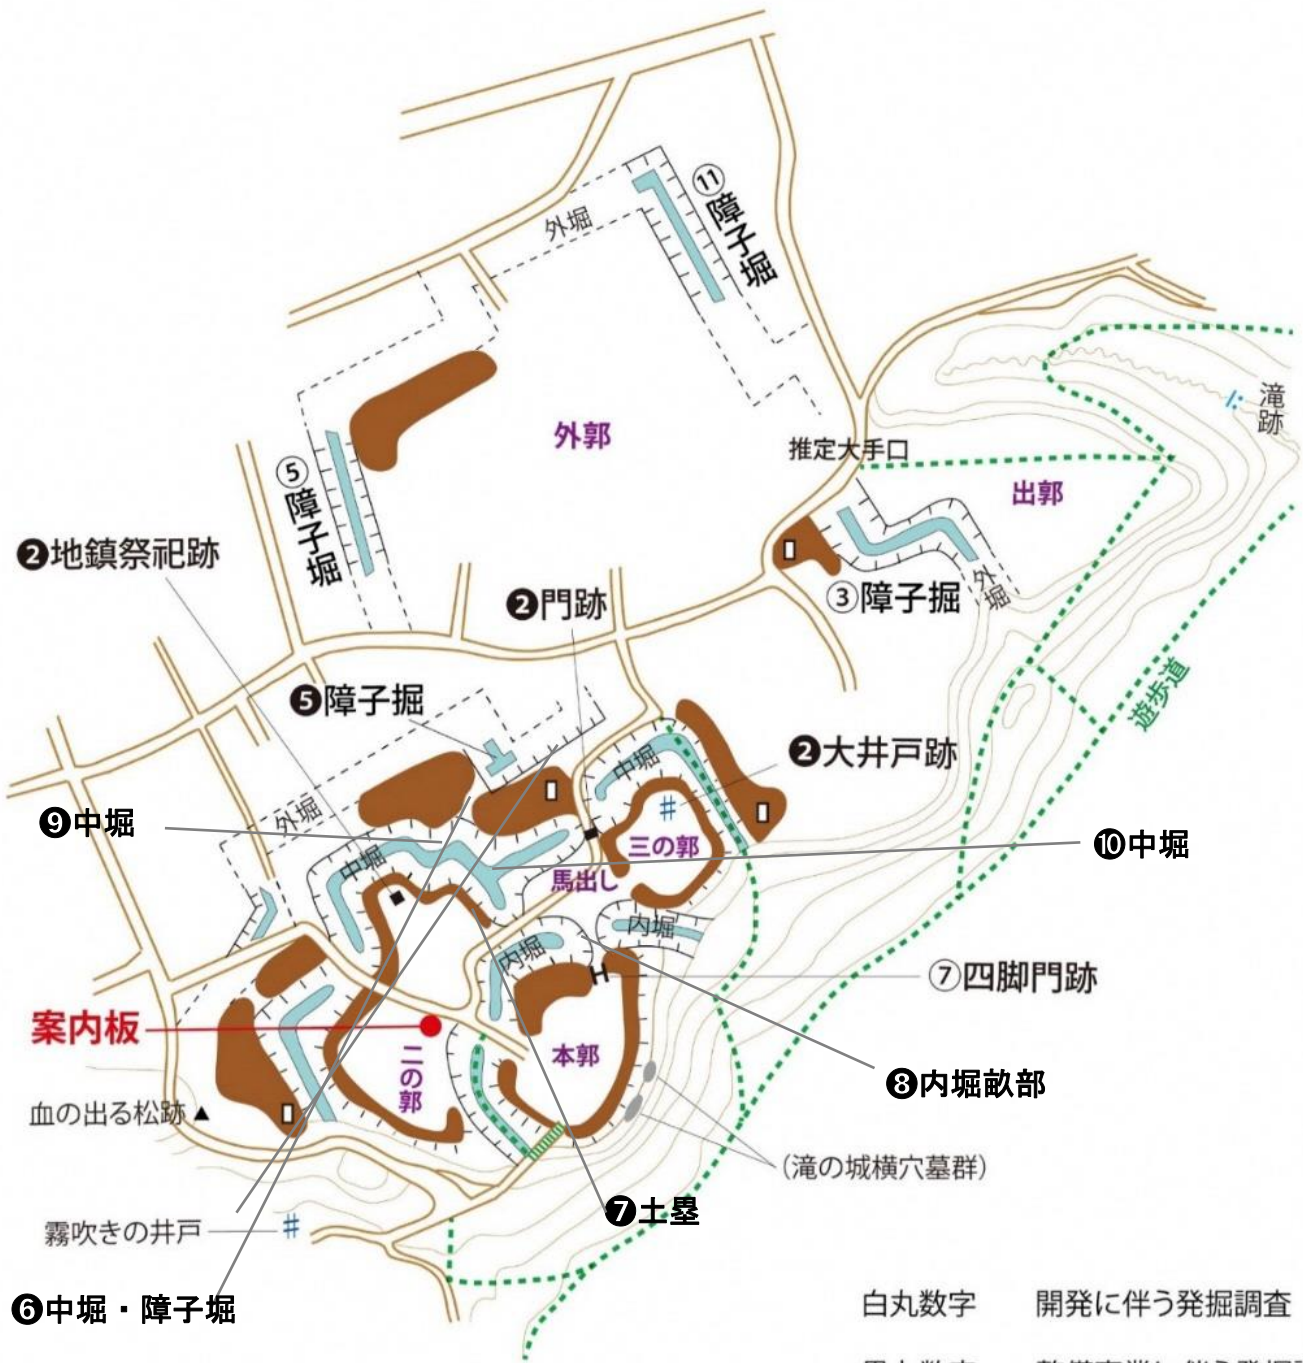

滝の城跡 縄張り図

白丸数字 開発に伴う発掘調査
 黒丸数字 整備事業に伴う発掘調査