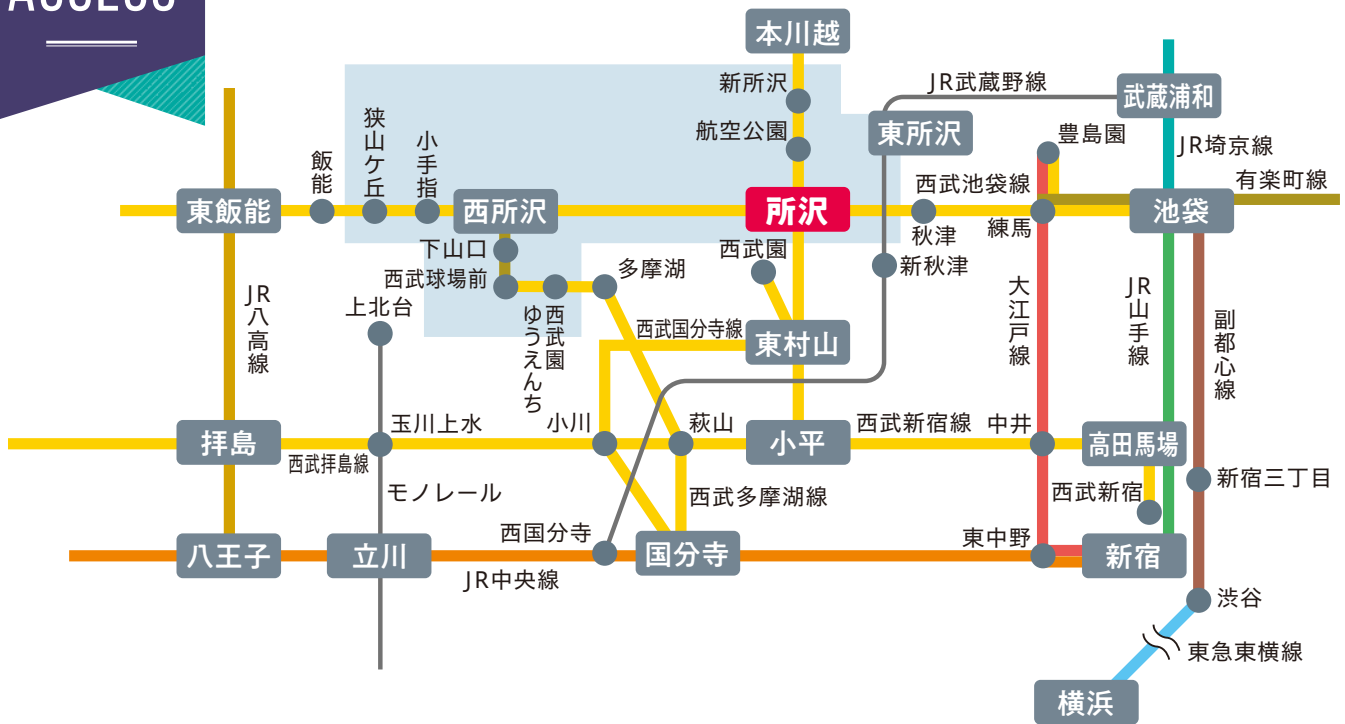

ACCESS

🚗 お車をご利用の方

所沢市街地

🚆 電車をご利用の方

所沢

多言語観光情報サイトGuidoor (ガイドア) は、日本語・英語・中国語 (繁体字)・中国語 (簡体字)・韓国語・フランス語・イタリア語・インドネシア語・タイ語に対応し、外国人にもわかりやすく所沢の魅力を発信しています。

所沢市観光ガイド Tokorozawa City

Scan the 2D Barcode to get more information.