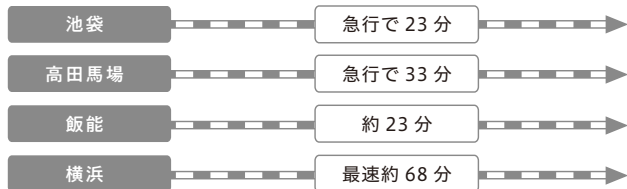

ACCESS

🚗 お車をご利用の方

所沢市街地

🚆 電車をご利用の方

所沢

多言語観光情報サイトGuidoor (ガイドア) は、日本語・英語・中国語 (繁体字)・中国語 (簡体字)・韓国語・フランス語・イタリア語・インドネシア語・タイ語に対応し、外国人にもわかりやすく所沢の魅力を発信しています。

所沢市観光ガイド Tokorozawa City

Scan the 2D Barcode to get more information.