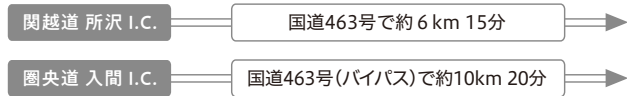

ACCESS

🚗 お車をご利用の方

所沢市街地

🚆 電車をご利用の方

所沢

多言語観光情報サイトGuidoor (ガイドア) は、日本語・英語・中国語 (繁体字)・中国語 (簡体字)・韓国語・フランス語・イタリア語・インドネシア語・タイ語に対応し、外国人にもわかりやすく所沢の魅力を発信しています。

所沢市観光ガイド Tokorozawa City

Scan the 2D Barcode to get more information.