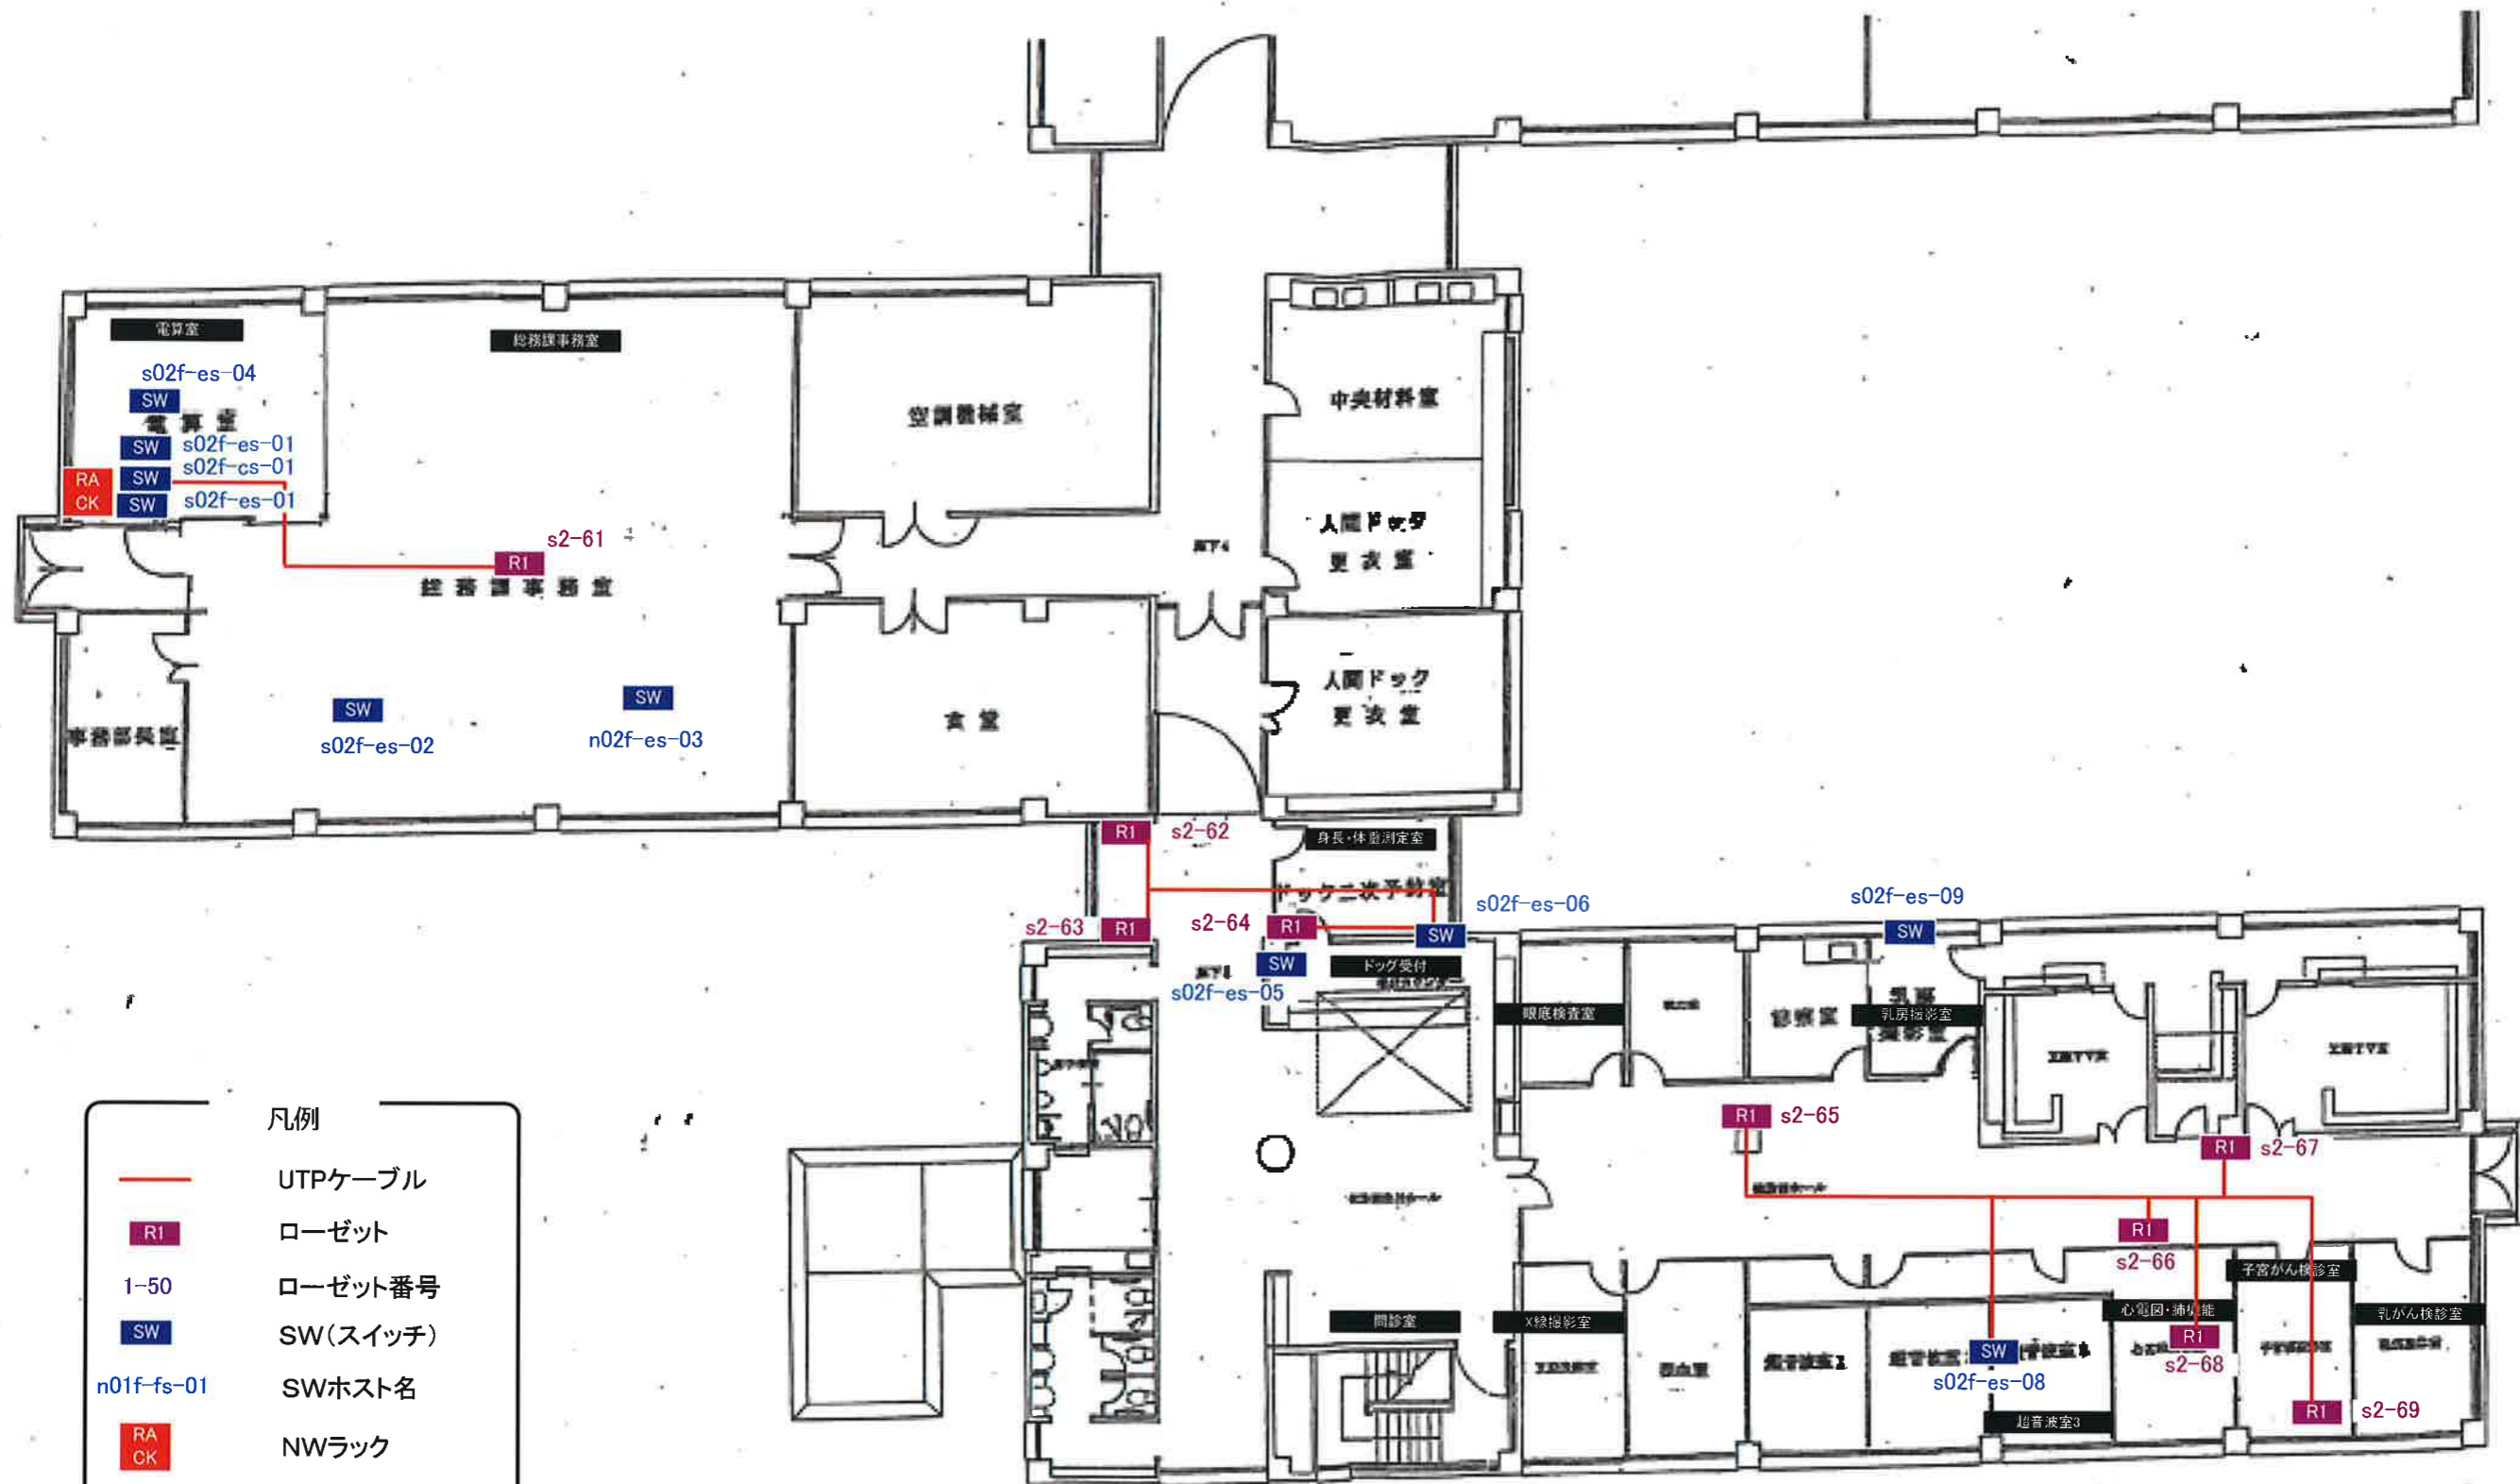

- 凡例
- UTPケーブル
  - RI ローゼット
  - 1-50 ローゼット番号
  - SW SW(スイッチ)
  - n01f-es-01 SWホスト名
  - RA  
CK NWラック

- 凡例
- UTPケーブル
  - RI ローゼット
  - 1-50 ローゼット番号
  - SW SW(スイッチ)
  - n01f-fs-01 SWホスト名
  - RA  
CK NWラック