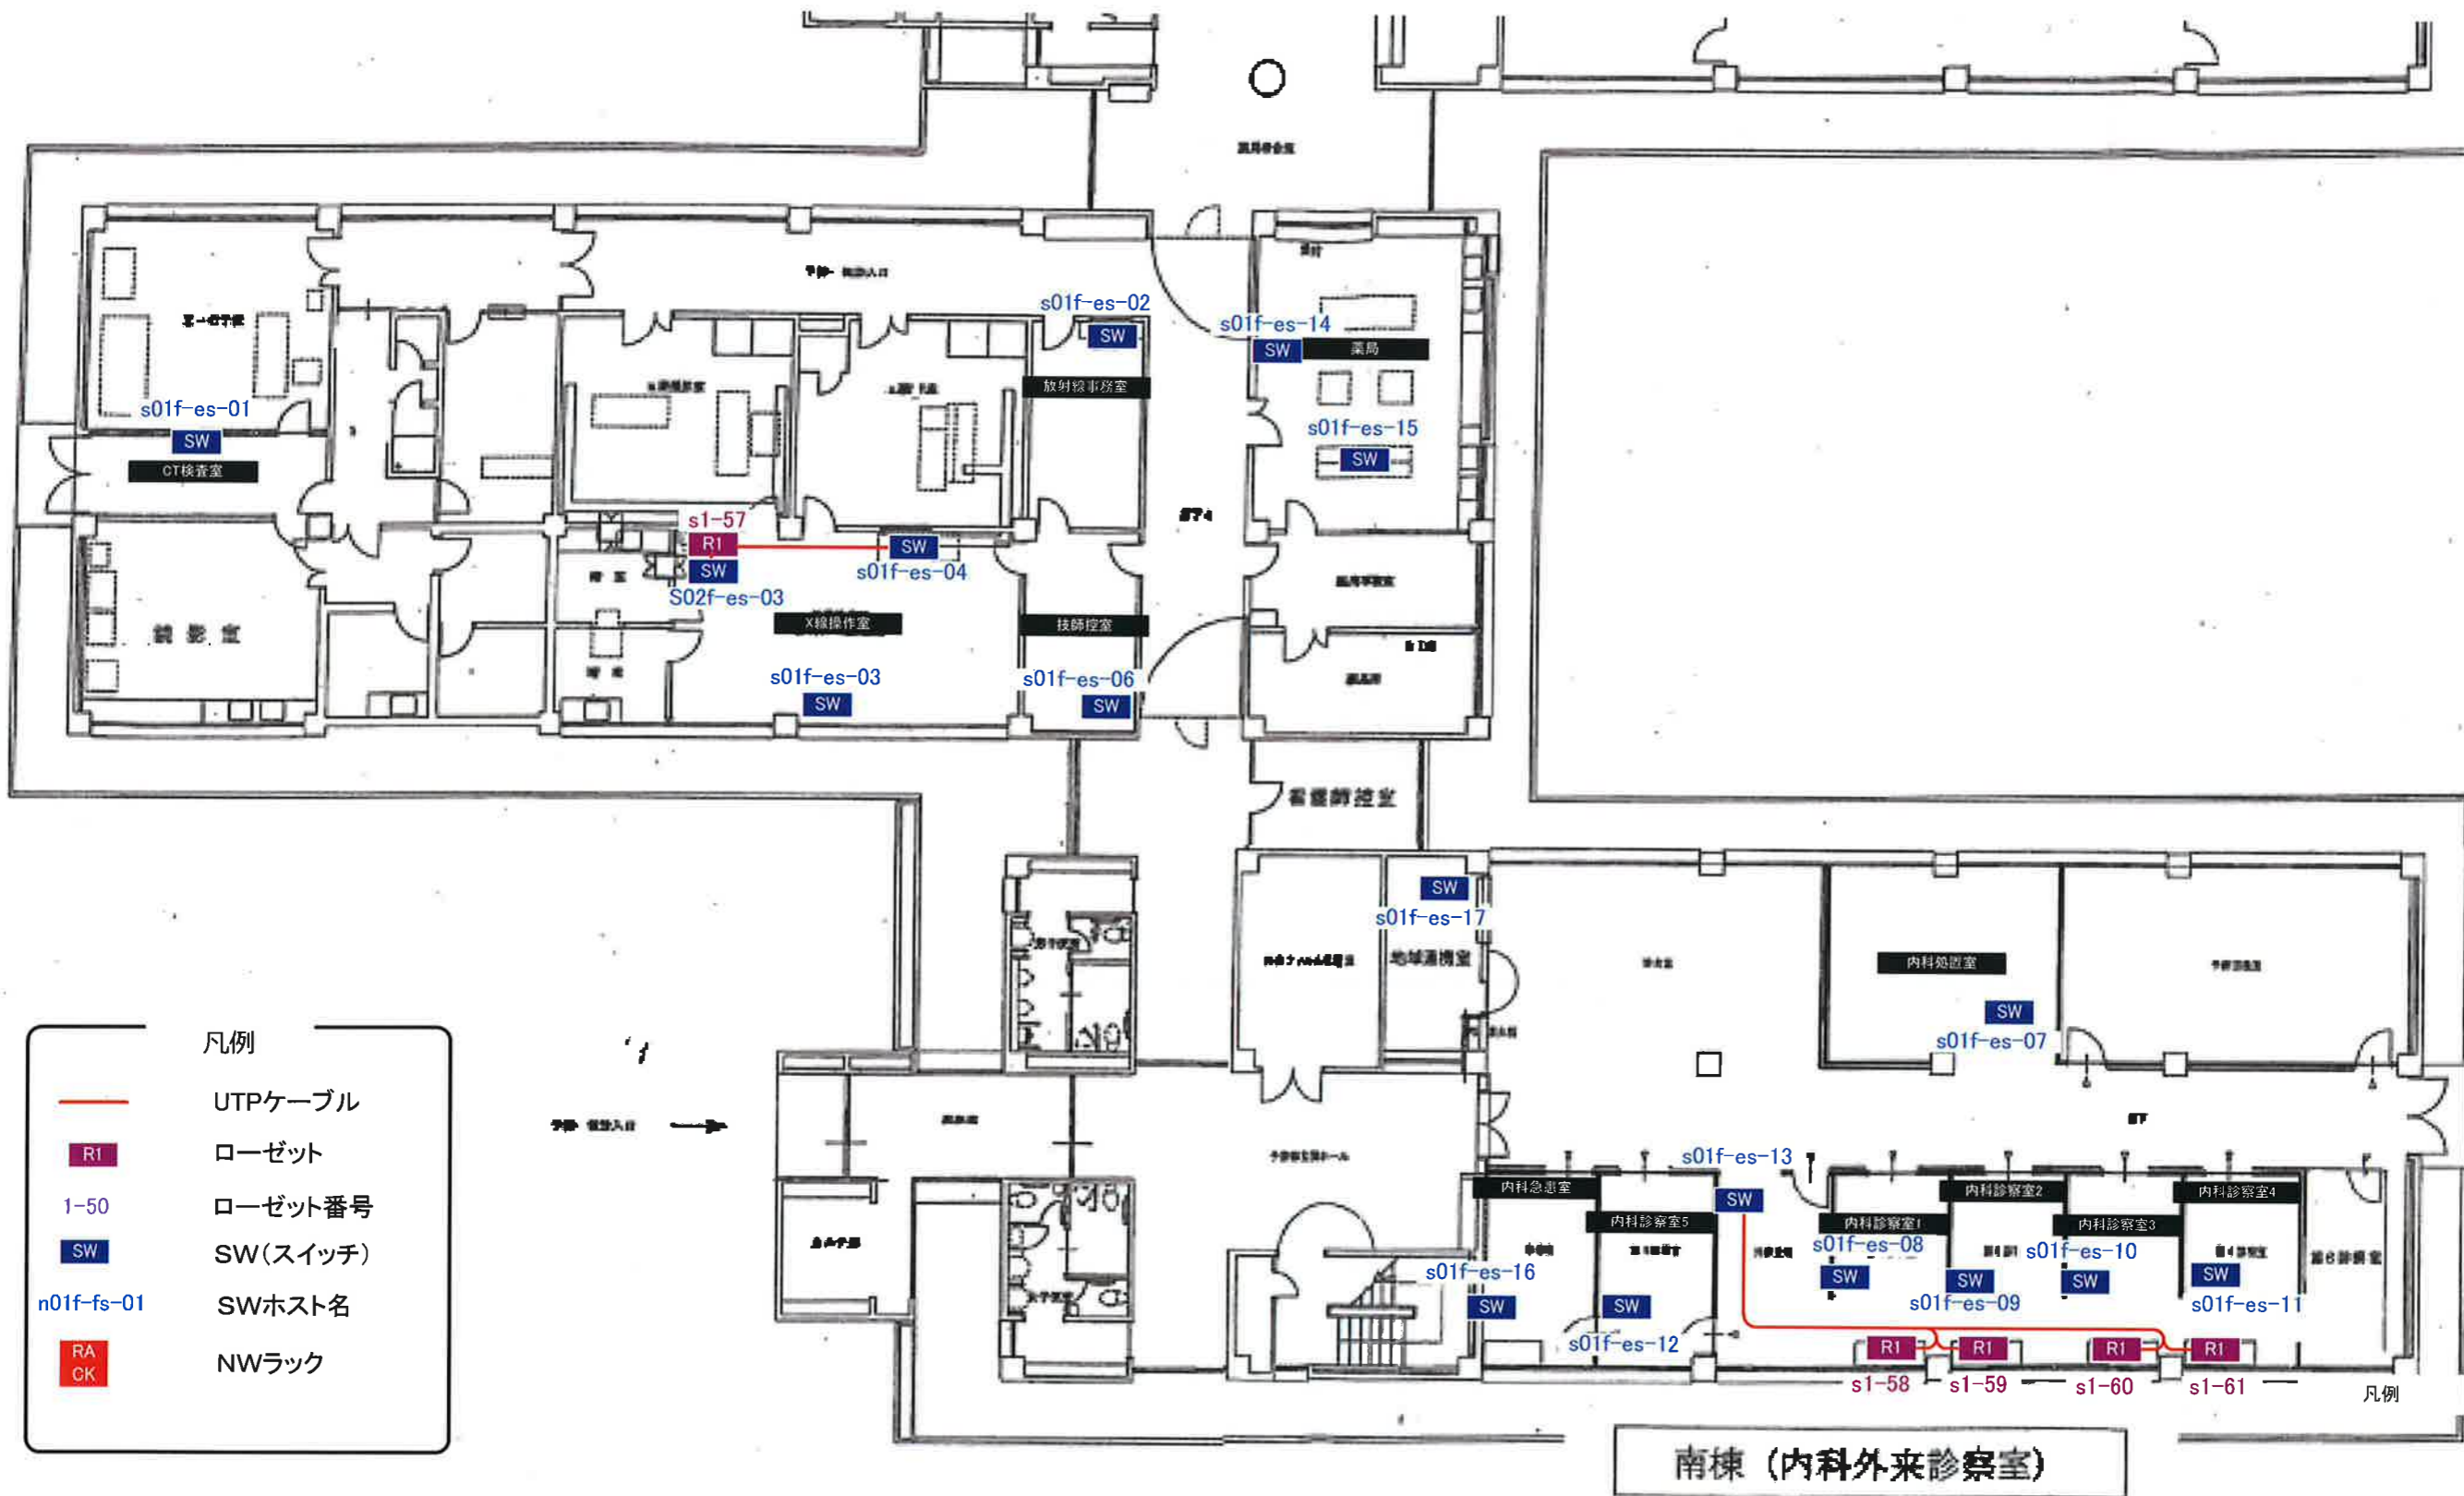

- 凡例
- UTPケーブル
  - RI ローゼット
  - 1-50 ローゼット番号
  - SW SW(スイッチ)
  - n01f-es-01 SWホスト名
  - RA  
CK NWラック

- 凡例
- UTPケーブル
  - RI ローゼット
  - 1-50 ローゼット番号
  - SW SW(スイッチ)
  - n01f-fs-01 SWホスト名
  - RA  
CK NWラック