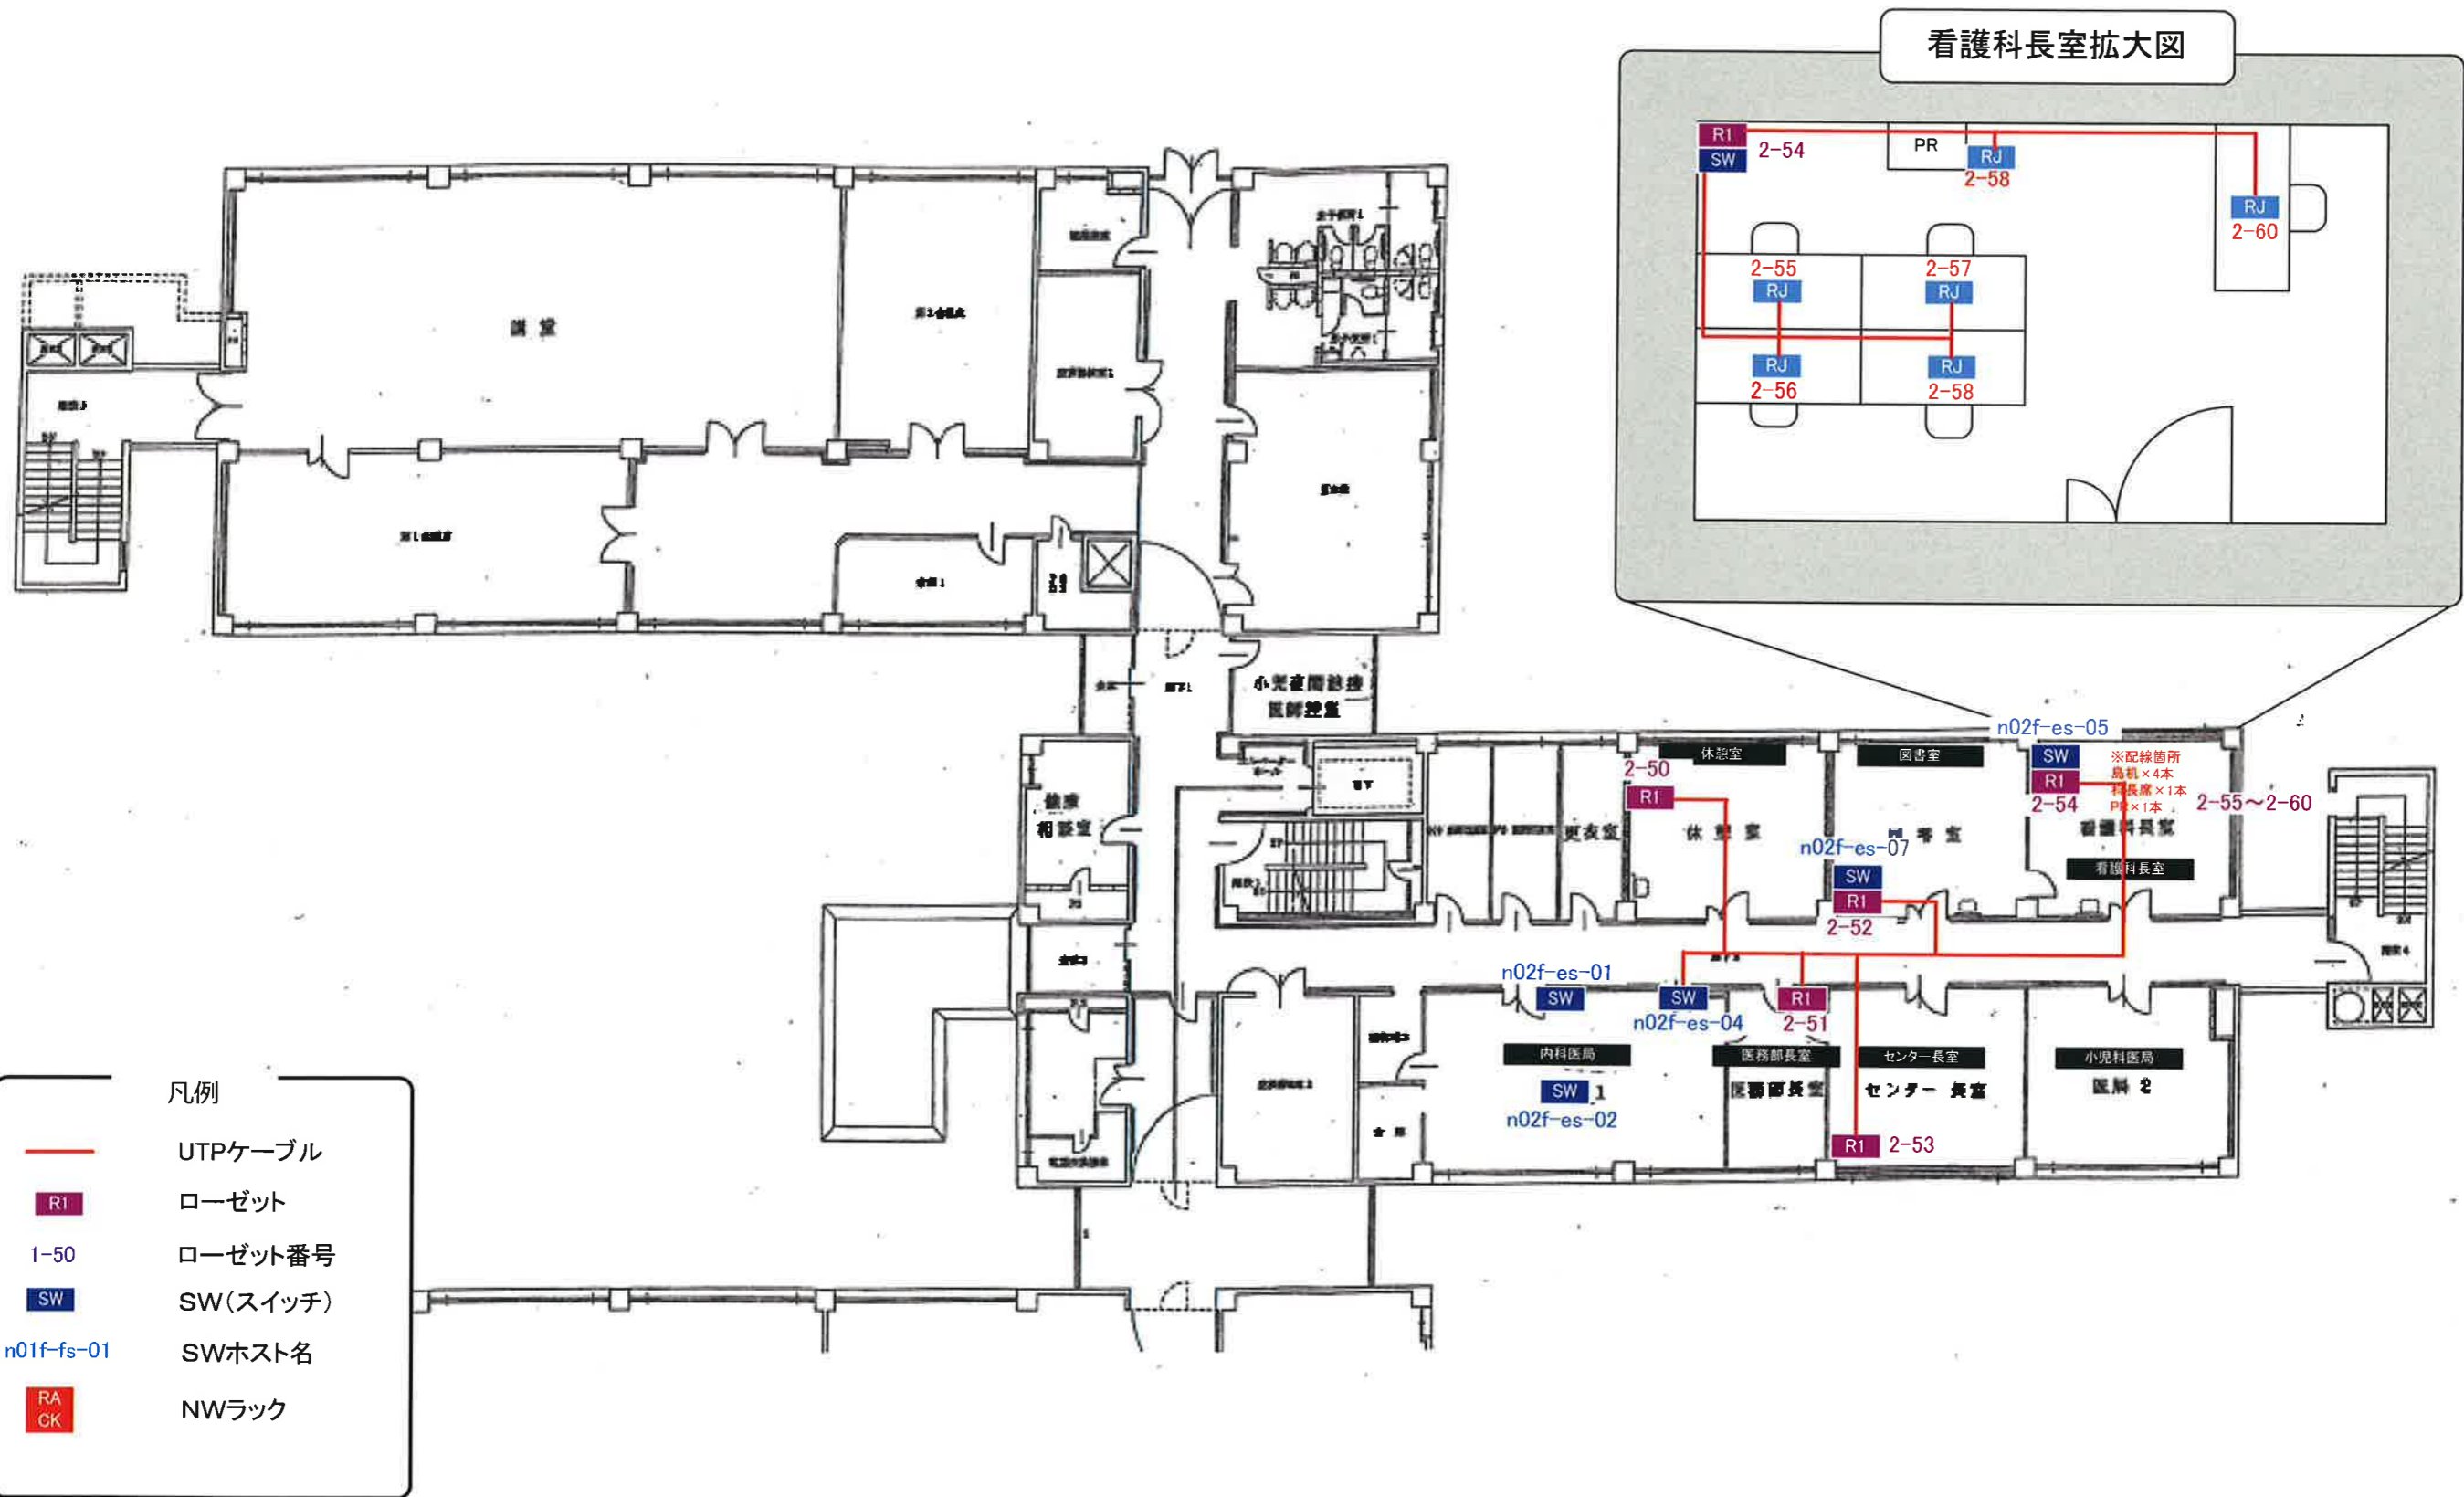

- 凡例
- UTPケーブル
  - RI ローゼット
  - 1-50 ローゼット番号
  - SW SW(スイッチ)
  - n01f-es-01 SWホスト名
  - RA  
CK NWラック

- 凡例
- UTPケーブル
  - RI ローゼット
  - 1-50 ローゼット番号
  - SW SW(スイッチ)
  - n01f-fs-01 SWホスト名
  - RA  
CK NWラック