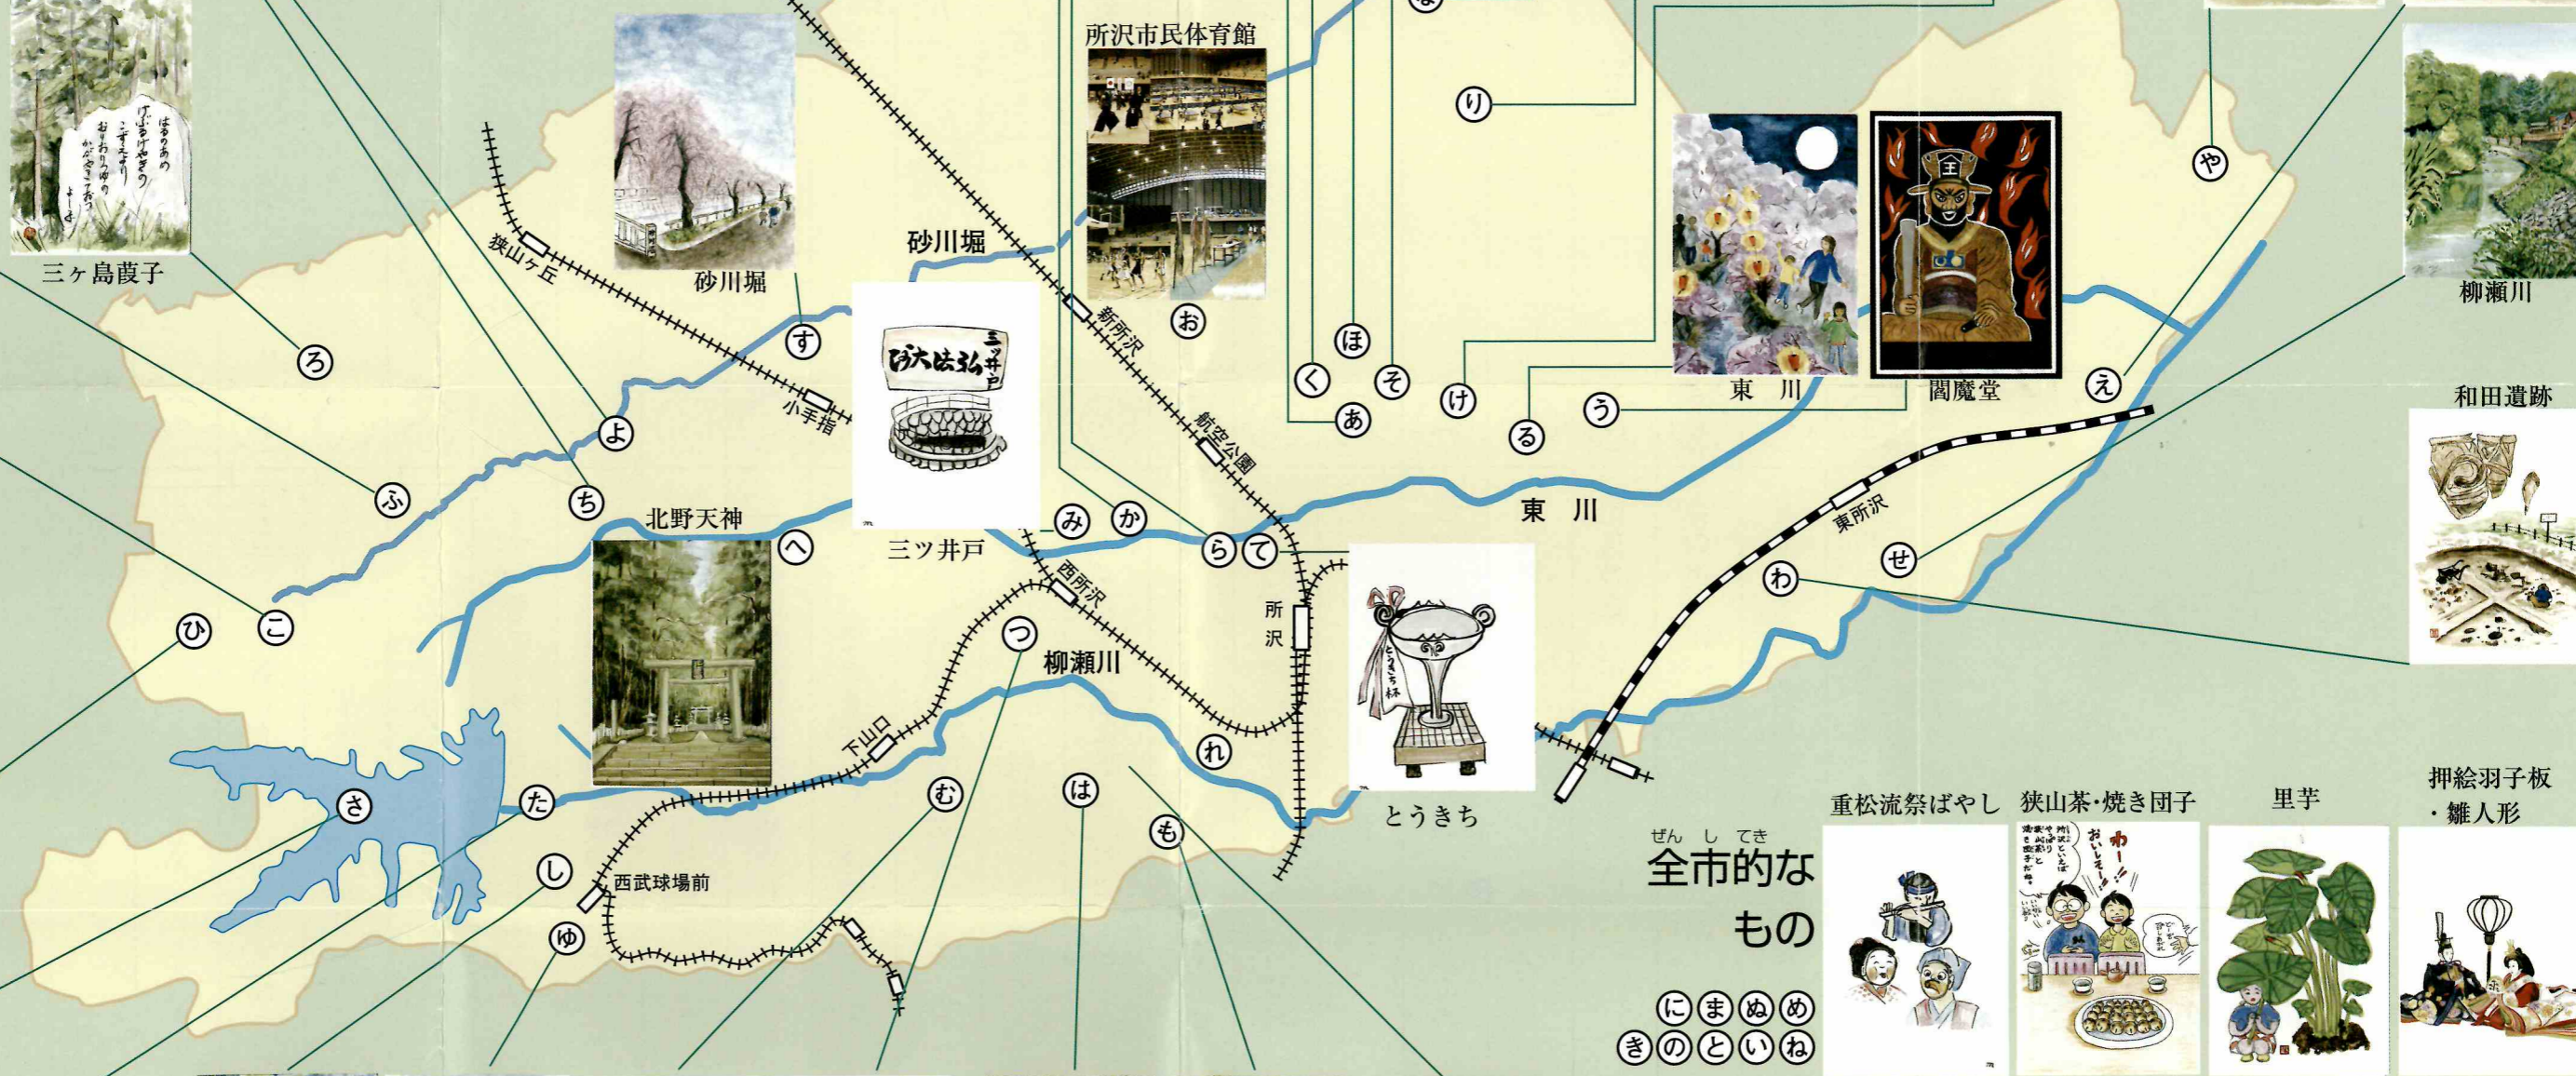

航空記念公園

市民文化センター

三富開拓

市民武道館

ケヤキ並木

柳瀬荘黄林閣

滝の城跡

砂川遺跡

岩崎篁獅子舞

水天宮

狭山丘陵

東の上遺跡

市の木・鳥・花

手打ちうどん

ところの葉・市章

11地区の集合体

とこしゃん体操

ミヤコタナゴ

シティマラソン

西武ドーム球場

荒幡富士

岩崎篁獅子舞

水天宮

狭山丘陵

東の上遺跡

市の木・鳥・花

手打ちうどん

ところの葉・市章

11地区の集合体

とこしゃん体操