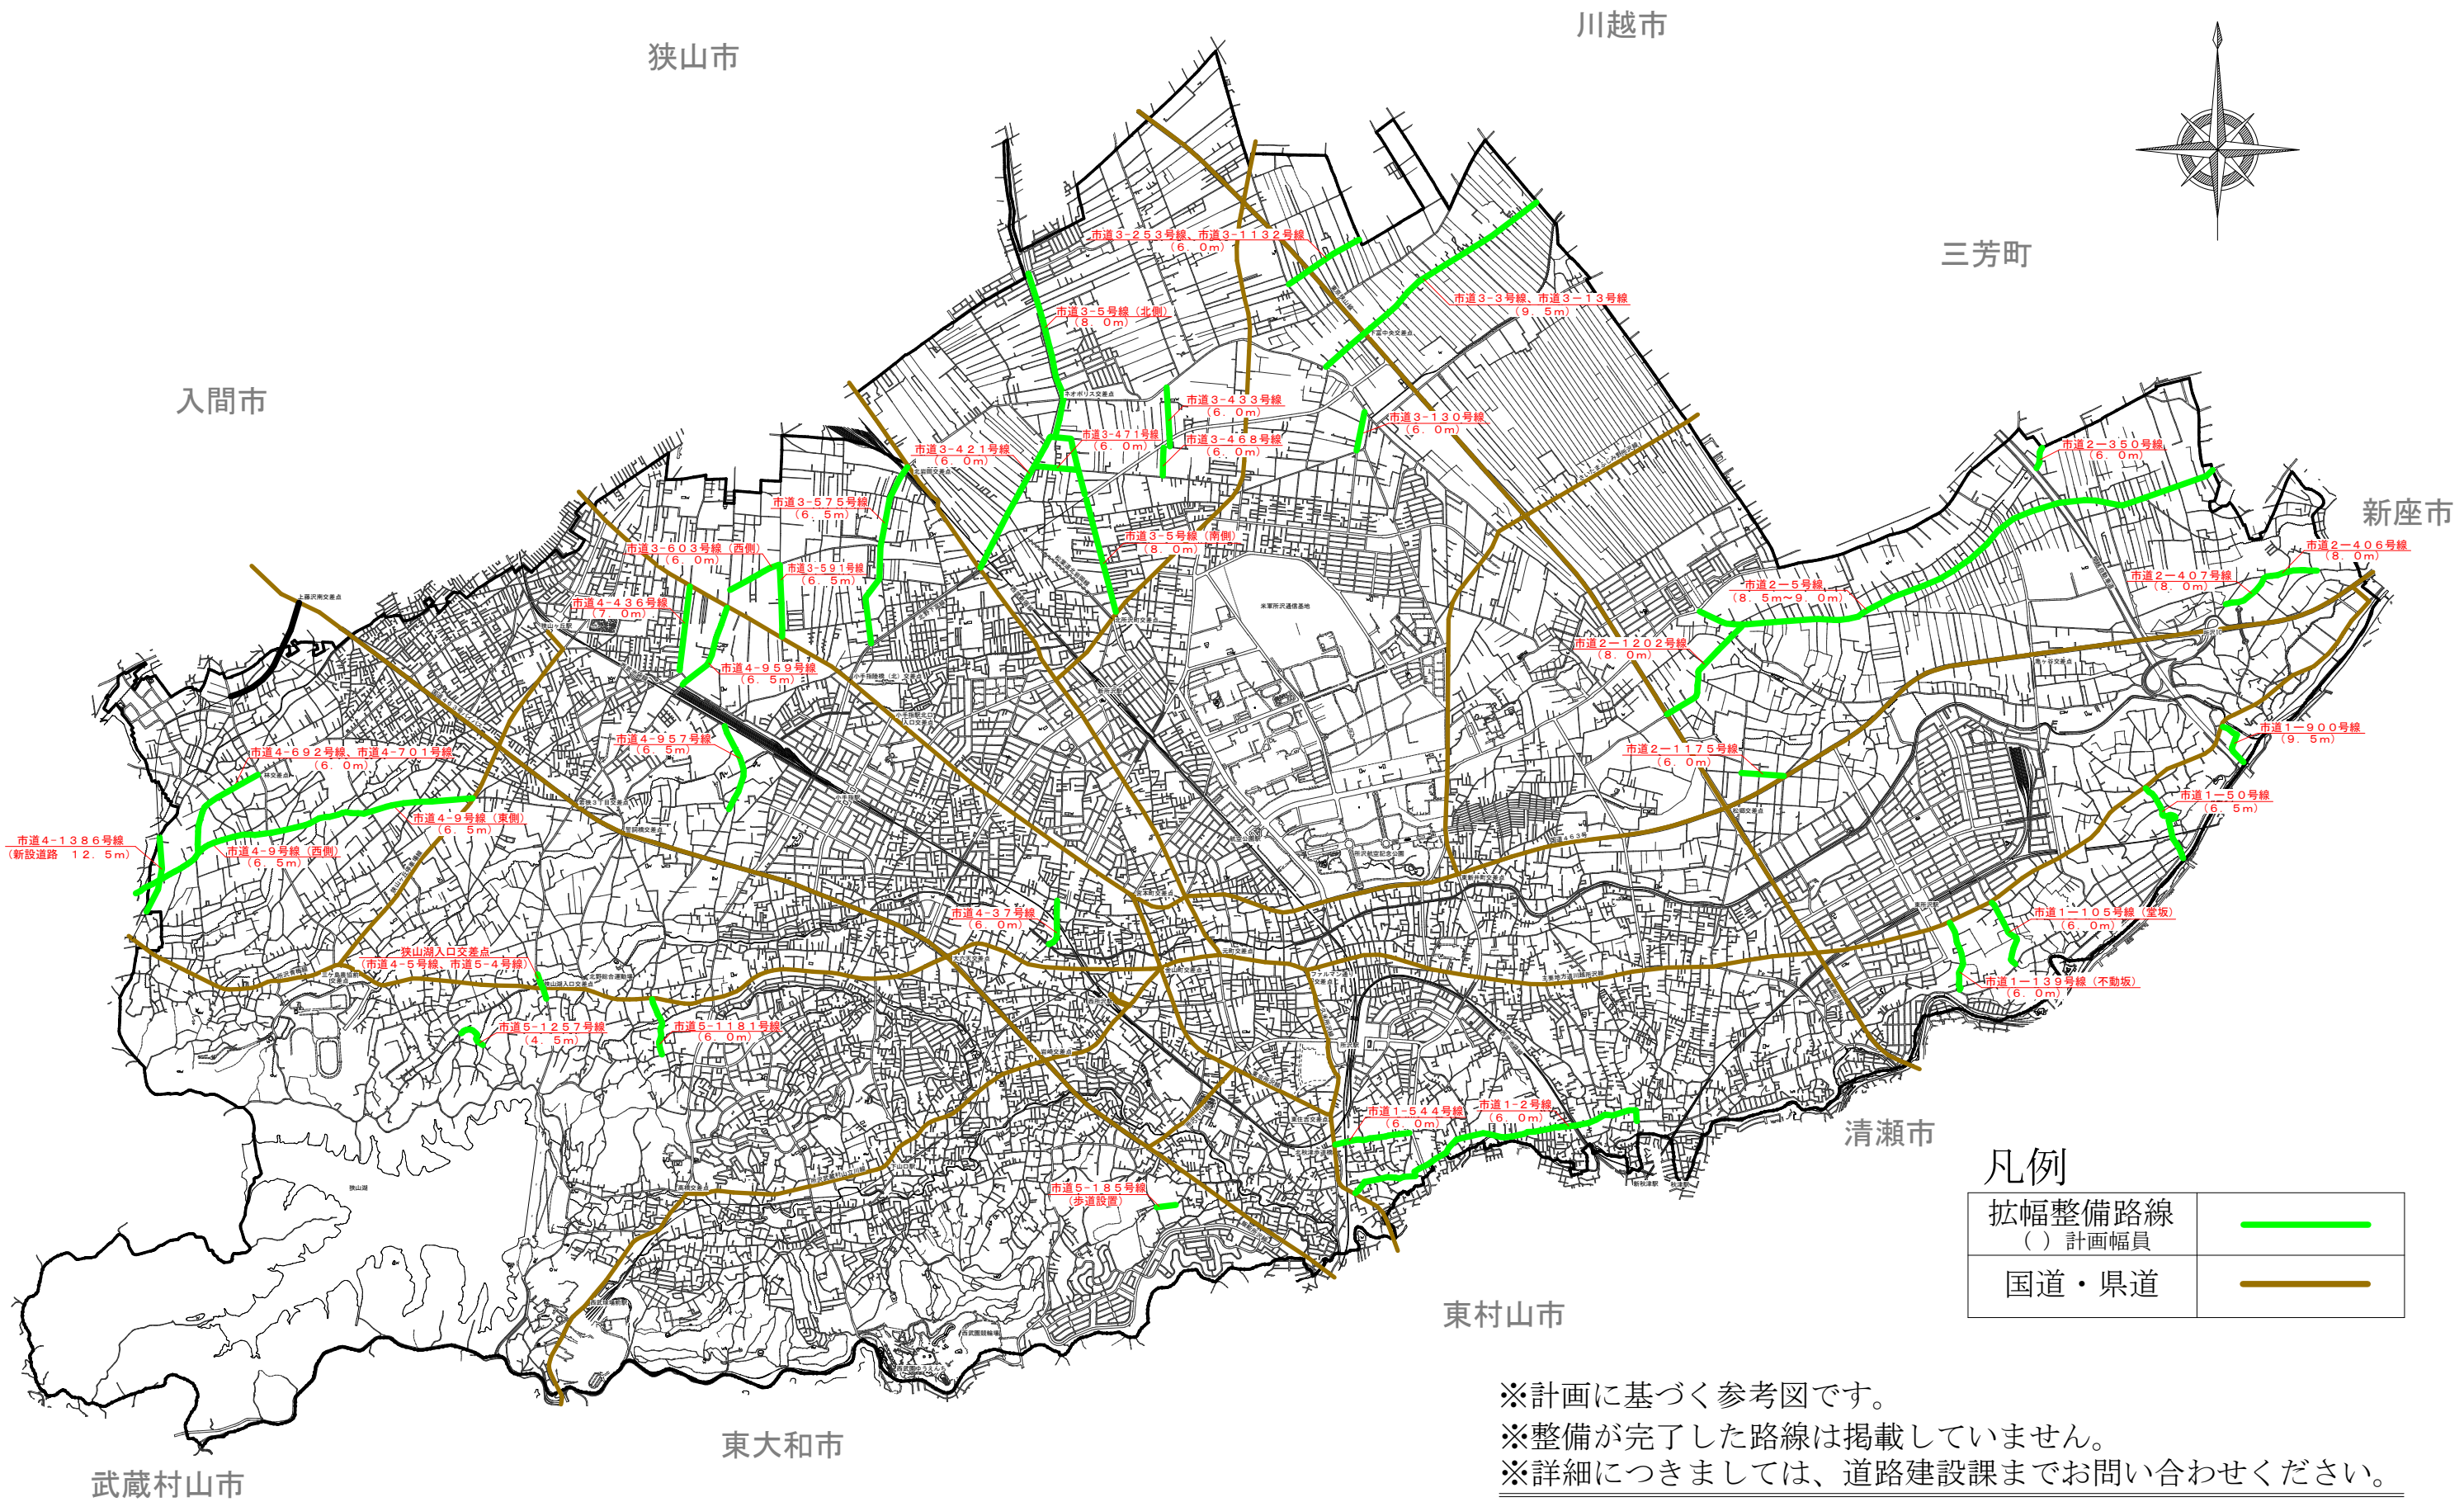

拡幅整備路線図

凡例

拡幅整備路線 () 計画幅員	
国道・県道	

※計画に基づく参考図です。
 ※整備が完了した路線は掲載していません。
 ※詳細につきましては、道路建設課までお問い合わせください。