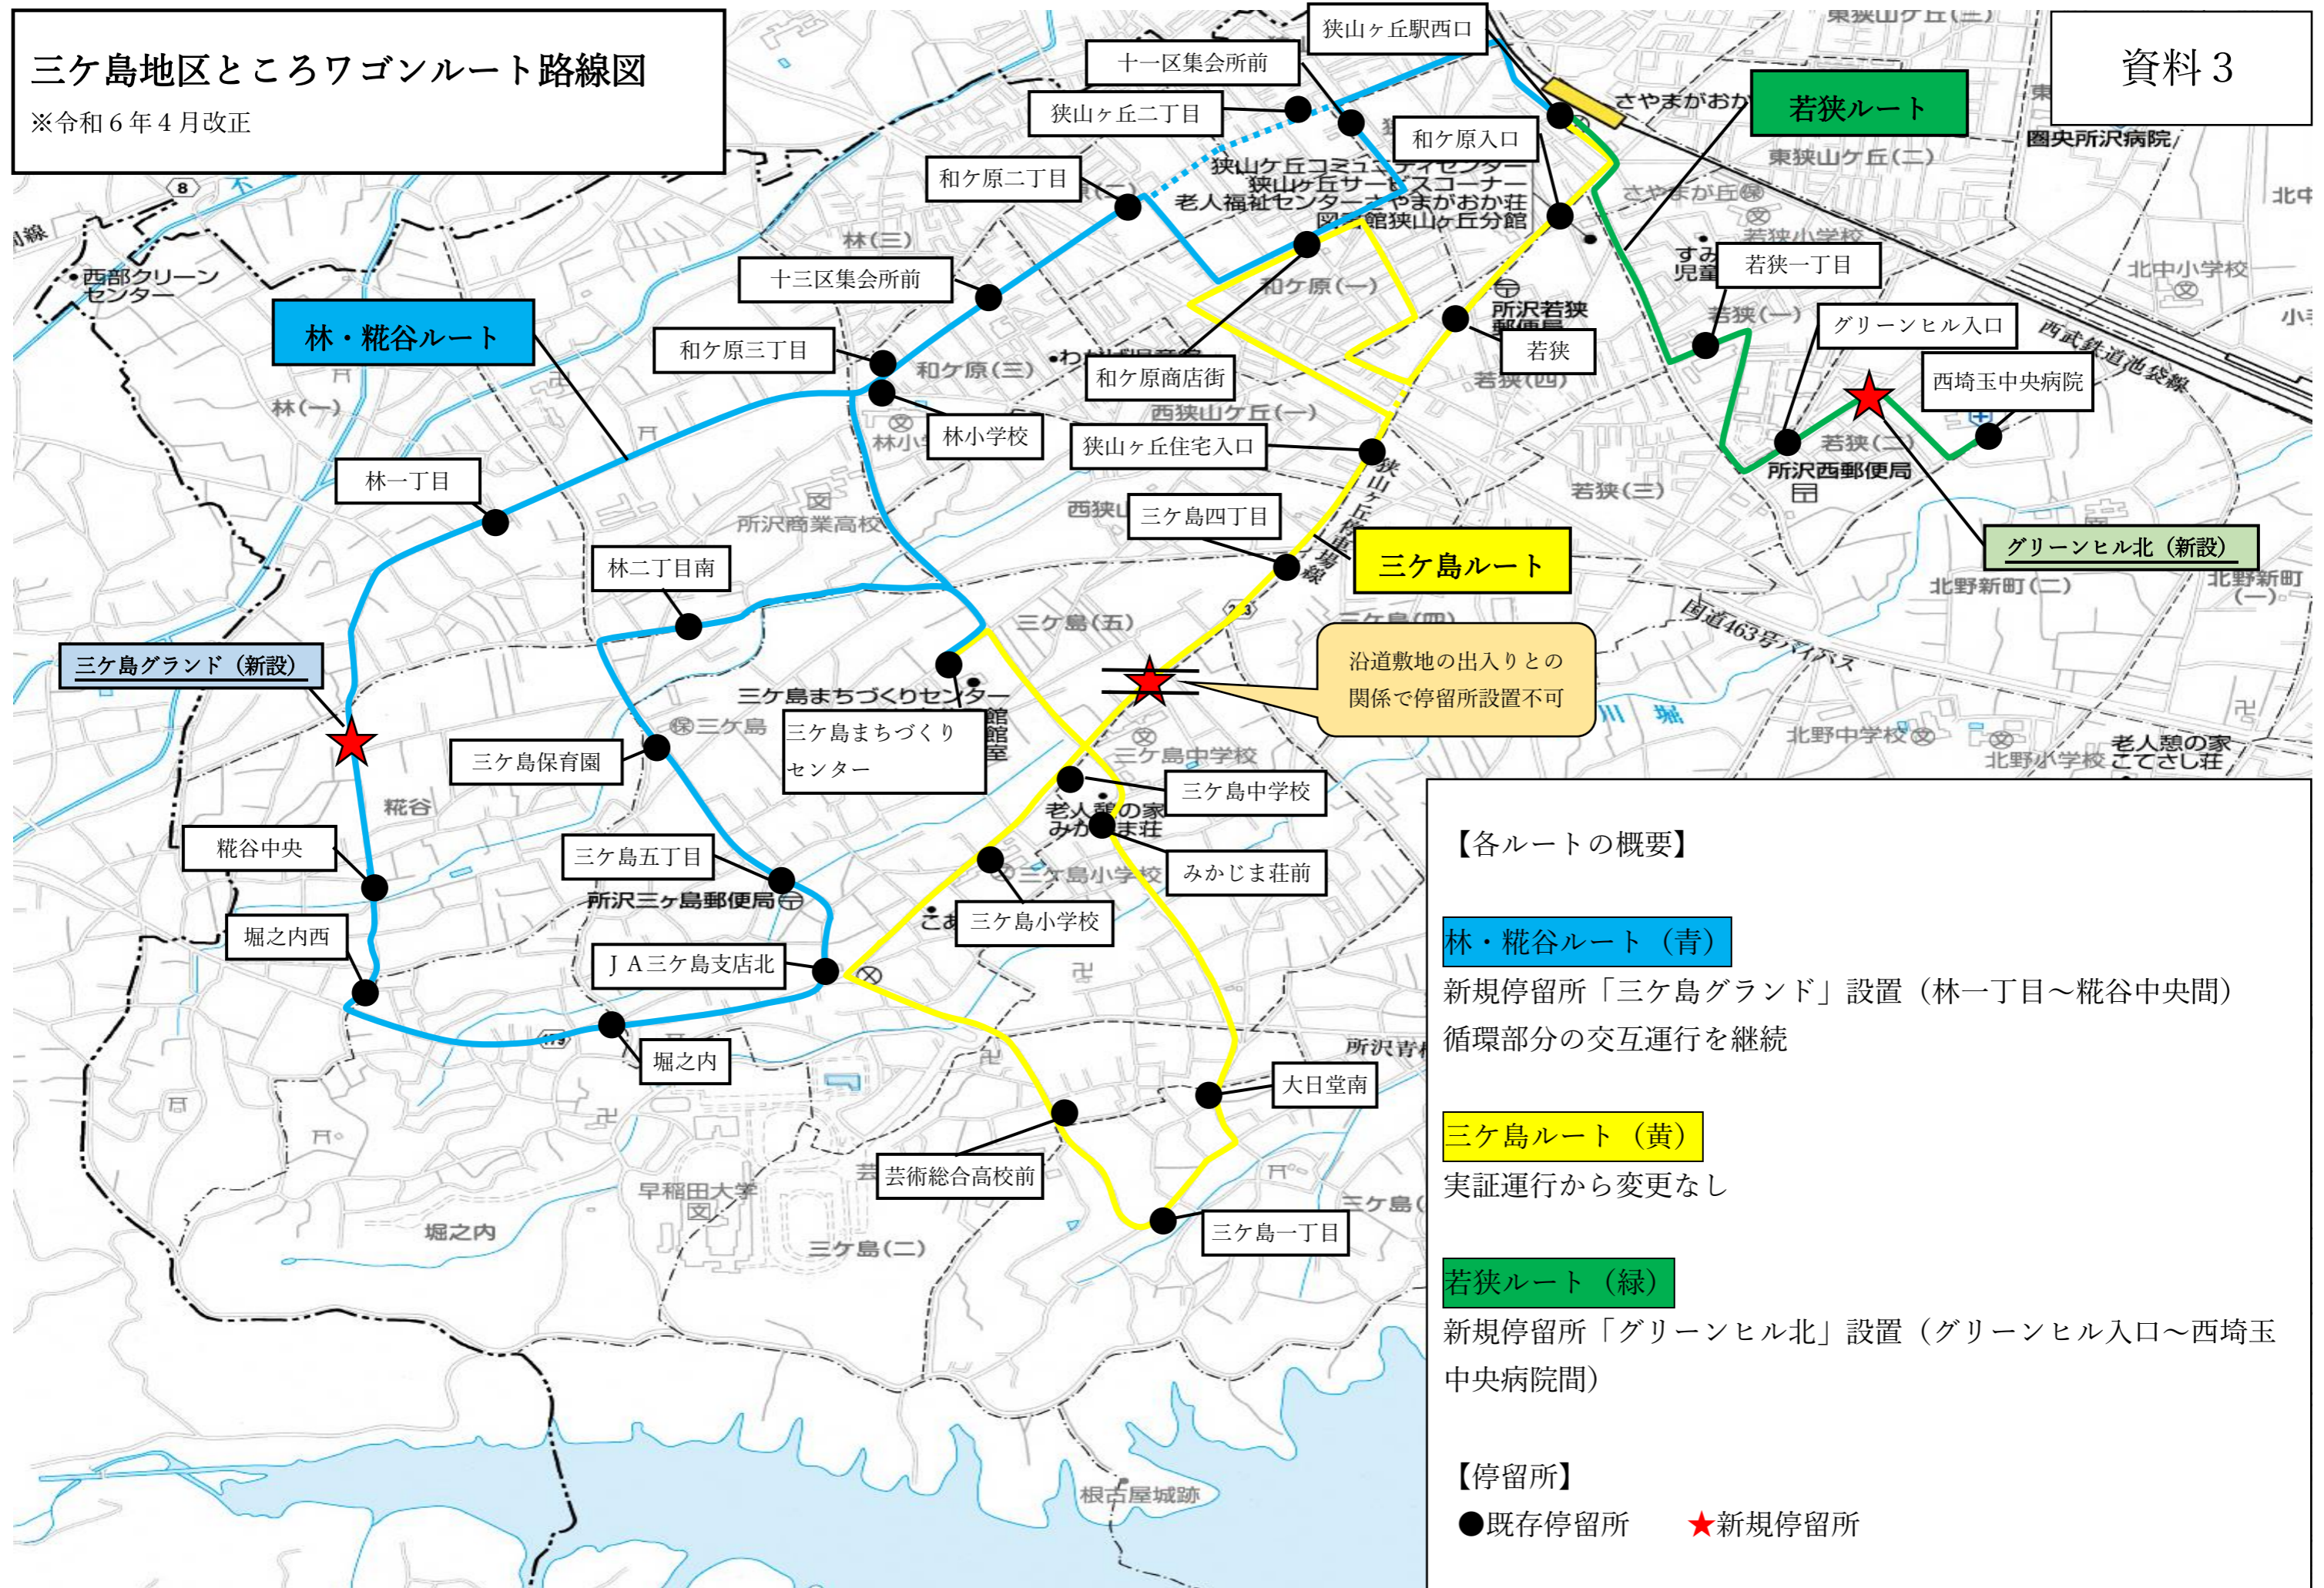

三ヶ島地区ところワゴンルート路線図

※令和6年4月改正

資料3

【各ルートの概要】

林・糞谷ルート (青)

新規停留所「三ヶ島グランド」設置 (林一丁目～糞谷中央間)
 循環部分の交互運行を継続

三ヶ島ルート (黄)

実証運行から変更なし

若狭ルート (緑)

新規停留所「グリーンヒル北」設置 (グリーンヒル入口～西埼玉中央病院間)

【停留所】

● 既存停留所 ★ 新規停留所