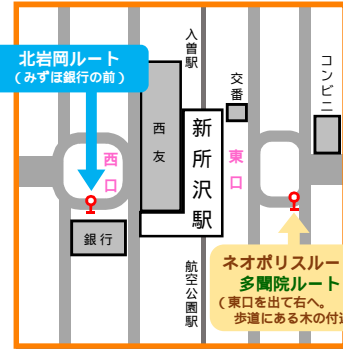

こんなときは・・・

車いすで利用したい..... 車いす用スペースが1席あります。運転手が後方リフトでの乗り降りを介助します。
定員オーバーだった..... 後続便(ワゴンまたはタクシー)が来ます。そのまま停留所でお待ちください。
後続便は、ところワゴンと同じルートを停留所の順に走ります。目的地までの最短
ルートと異なる場合がありますので、ご了承ください。
別ルートに乗り継ぎたい... 新所沢駅での乗り継ぎや往復乗車の場合には、1乗車ごとに運賃をお支払いいた
だきます。お得な1日乗車券を車内で販売しています。

富岡地区
ところワゴン
に関する
お問い合わせ

時刻・運行・お忘れ物に関すること
西武ハイヤー-新所沢営業所
☎04-2994-6611

その他
所沢市都市計画課
☎04-2998-9192

お出かけには、
地球環境への
負荷が少ない
公共交通を
ご利用ください

路線図

新所沢駅 新乗車場所

★多聞院：「多聞院前」下車すぐ

多聞院ルートの時刻

停留所名	1便	2便	3便
新所沢駅東口	8:30	11:30	15:30
美原町五丁目	8:31	11:31	15:31
花園二丁目	8:32	11:32	15:32
中新井一丁目	8:34	11:34	15:34
ニュータウン南	8:35	11:35	15:35
並木まづくりセンター入口	8:36	11:36	15:36
並木通り団地	8:39	11:39	15:39
北原	8:42	11:42	15:42
市民武道館	8:42	11:42	15:42
所沢ニュータウン	8:45	11:45	15:45
中新井五丁目	8:46	11:46	15:46
ニュータウン北	8:47	11:47	15:47
下富東	8:56	11:56	15:56
下富片側	8:59	11:59	15:59
下富北	9:02	12:02	16:02
下富公民館	9:03	12:03	16:03
多聞院前	9:06	12:06	16:06
多聞院通り西	9:07	12:07	16:07
所沢リハビリテーション病院	9:08	12:08	16:08
月野原	9:11	12:11	16:11
ニュータウン北	9:12	12:12	16:12
中新井五丁目	9:13	12:13	16:13
所沢ニュータウン	9:16	12:16	16:16
市民武道館	9:18	12:18	16:18
⑧北原	9:18	12:18	16:18
並木通り団地	9:27	12:27	16:27
並木まづくりセンター入口	9:29	12:29	16:29
ニュータウン南	9:30	12:30	16:30
中新井一丁目	9:31	12:31	16:31
花園二丁目	9:33	12:33	16:33
美原町五丁目	9:34	12:34	16:34
新所沢駅東口	9:35	12:35	16:35