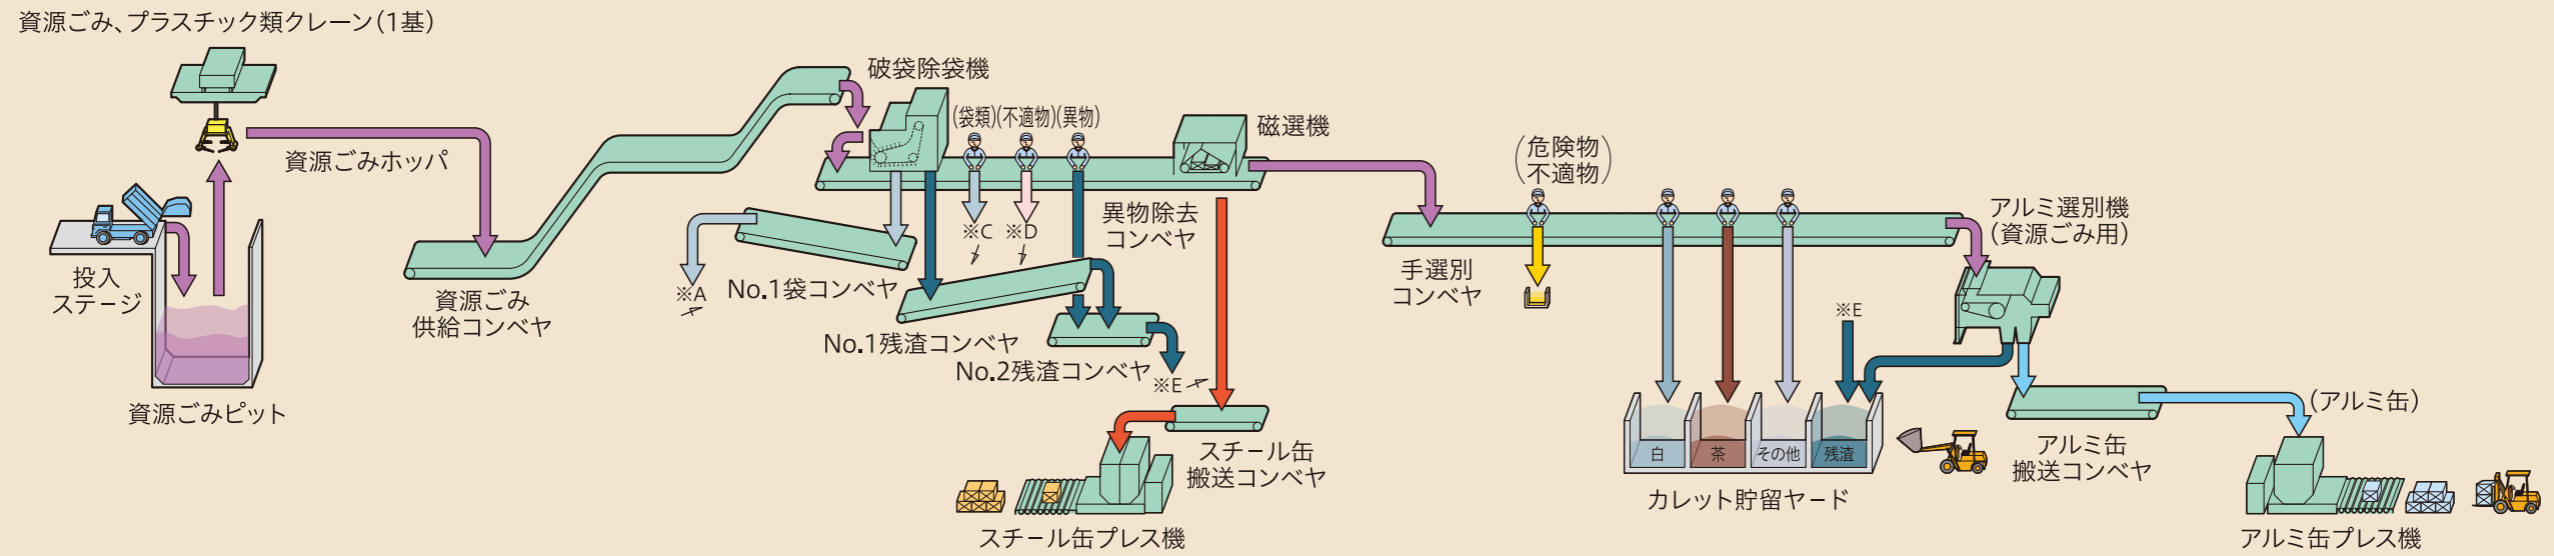

リサイクルプラザのしくみ

不燃・粗大ごみ処理フロー

資源ごみ処理フロー

プラスチック類処理フロー