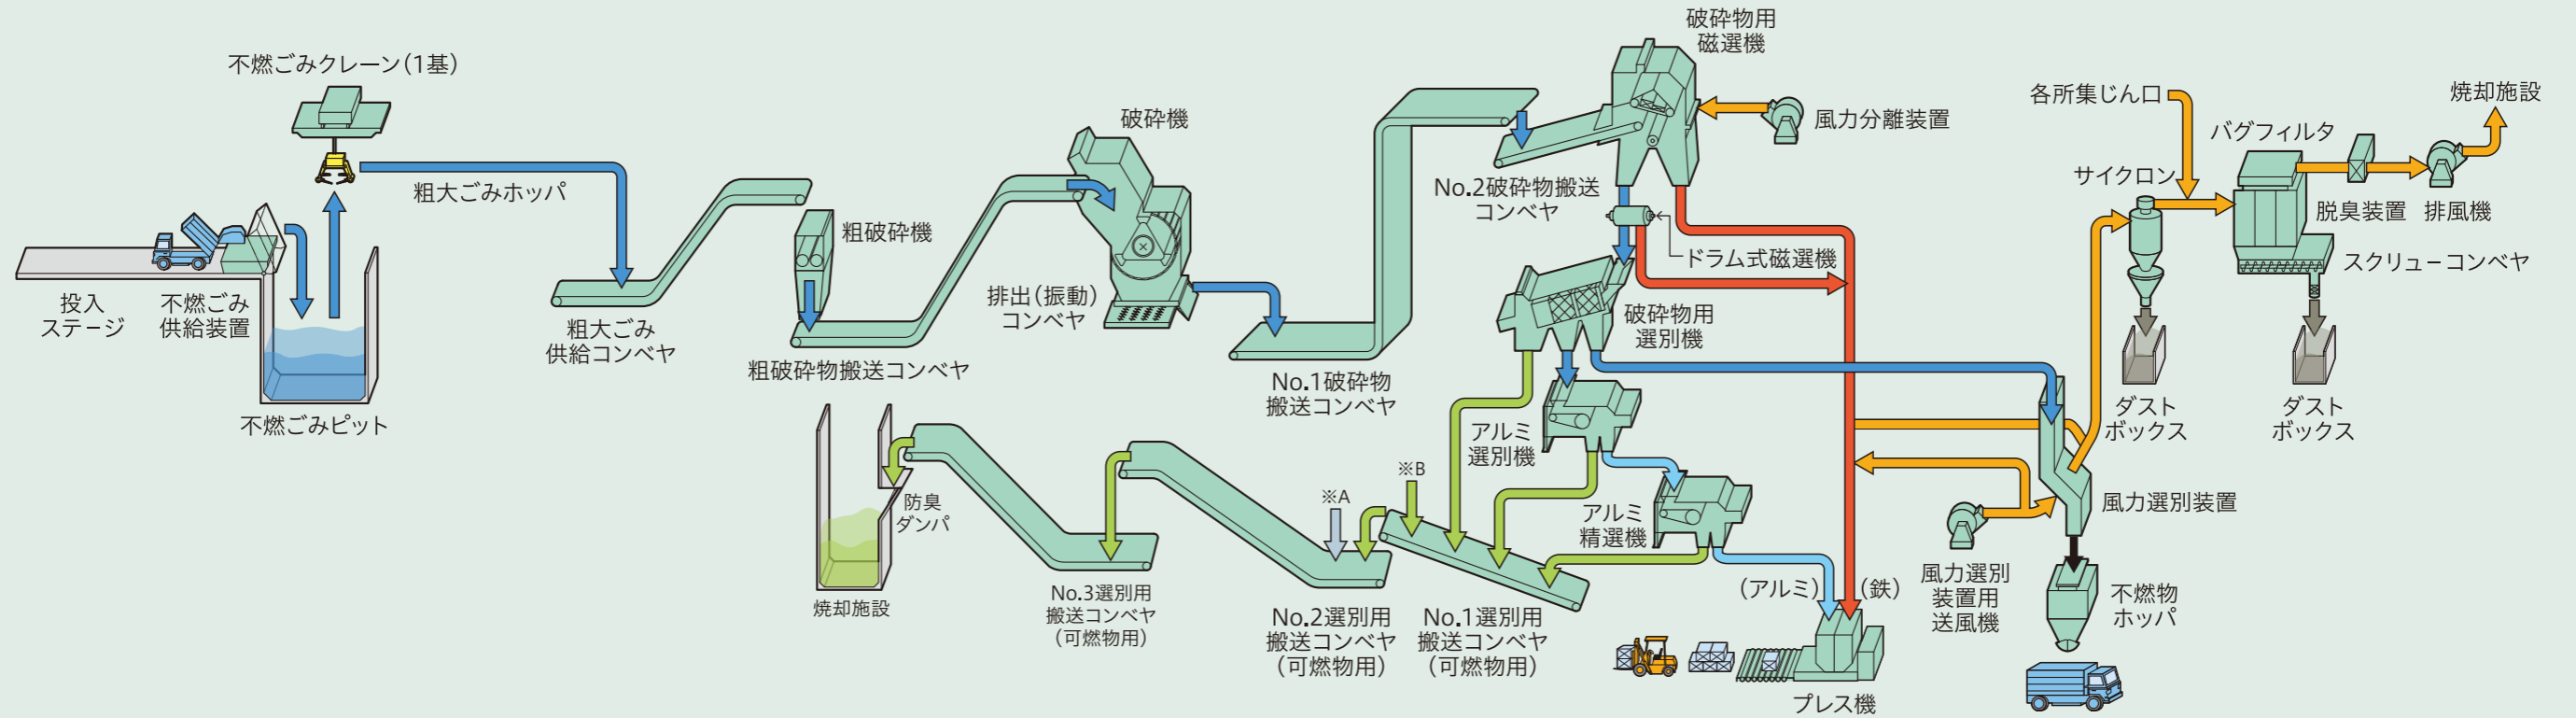

リサイクルプラザのしくみ

不燃・粗大ごみ処理フロー

資源ごみ処理フロー

プラスチック類処理フロー