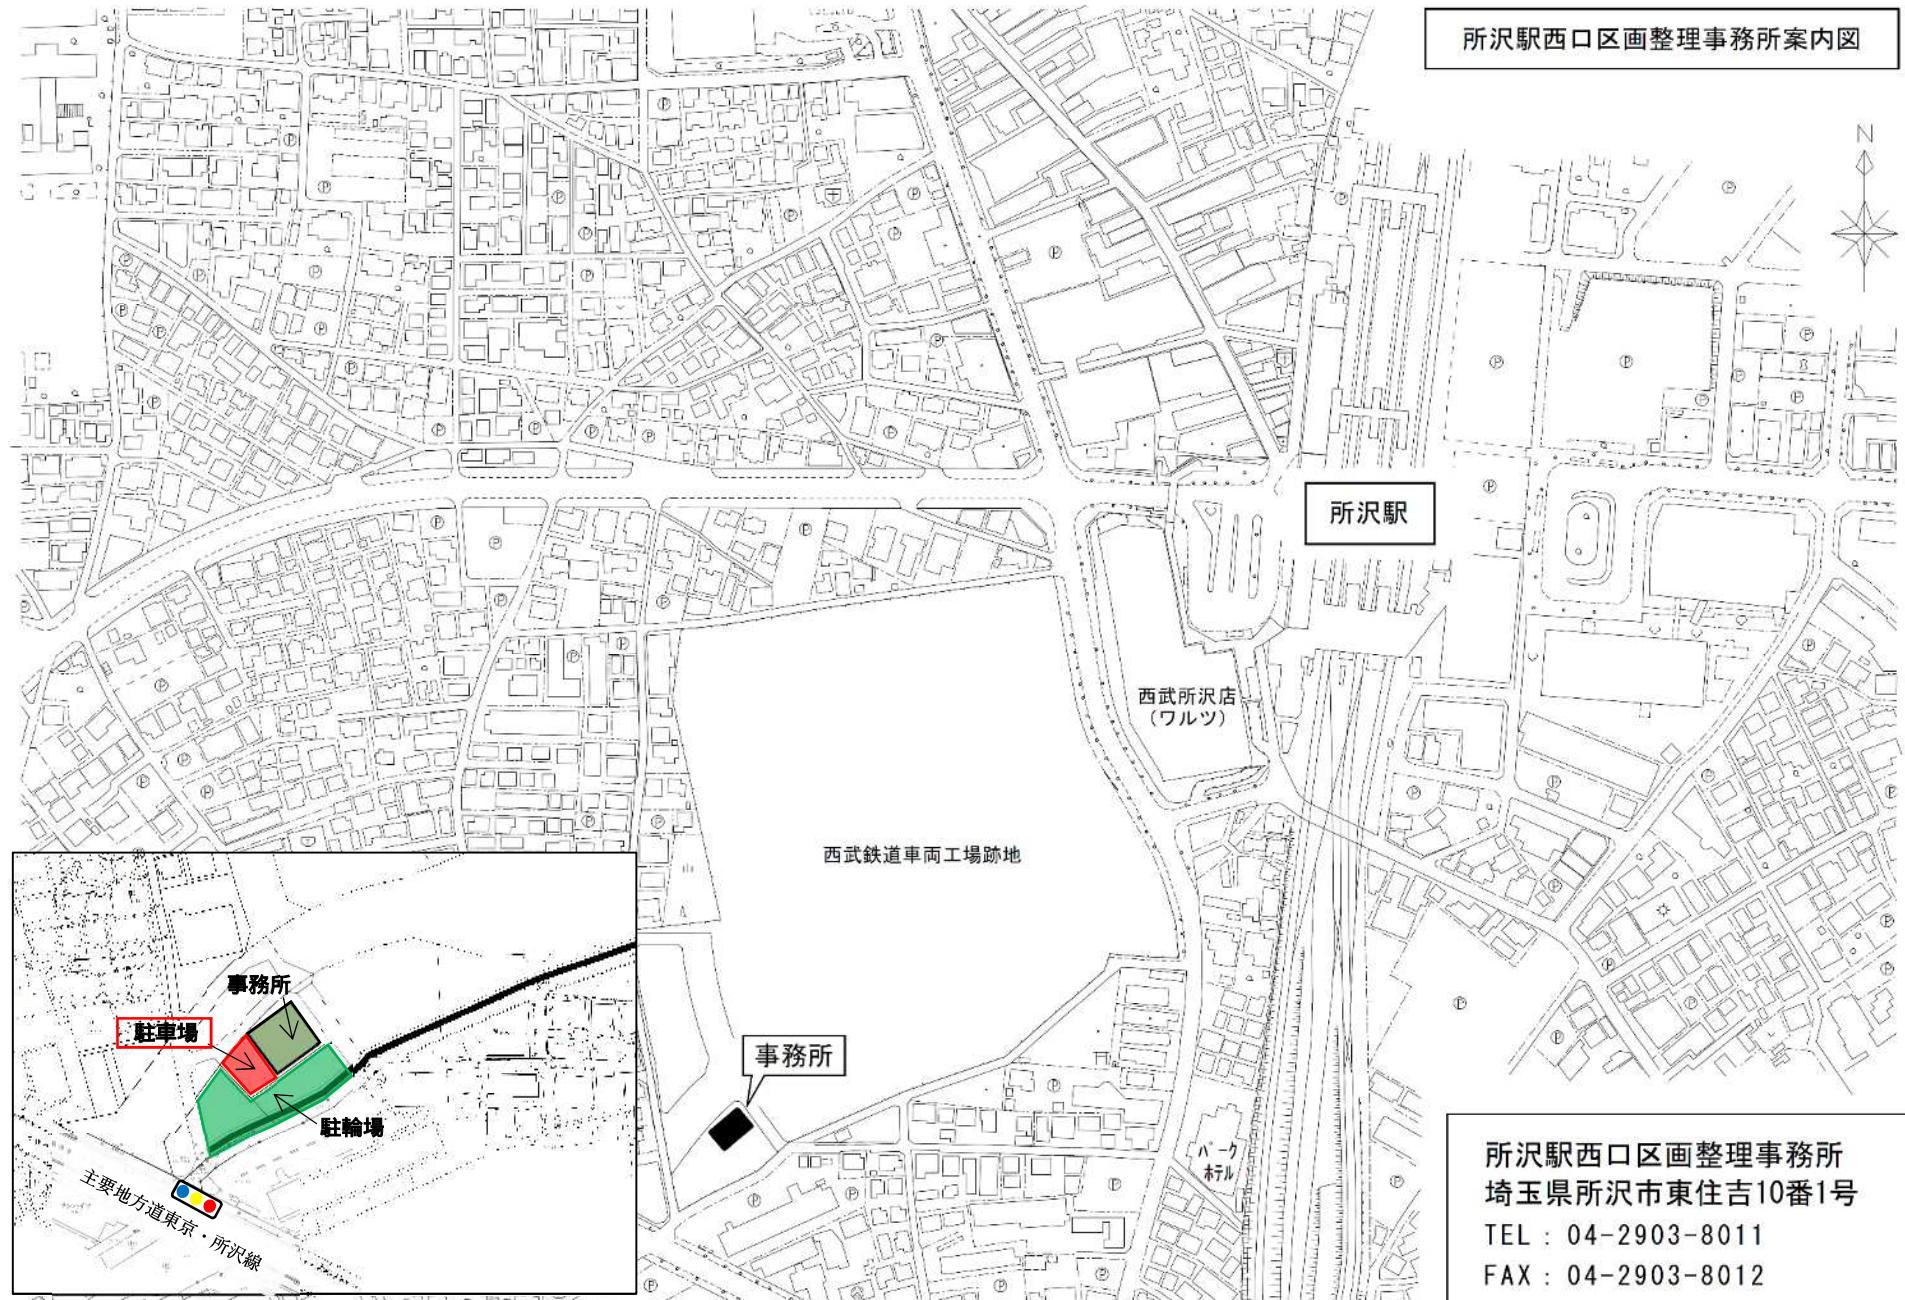

所沢駅西口区画整理事務所案内図

所沢駅

西武所沢店
(ワルツ)

西武鉄道車両工場跡地

事務所

所沢駅西口区画整理事務所
埼玉県所沢市東住吉10番1号

TEL : 04-2903-8011

FAX : 04-2903-8012

事務所

駐車場

駐輪場

主要地方道東京・所沢線