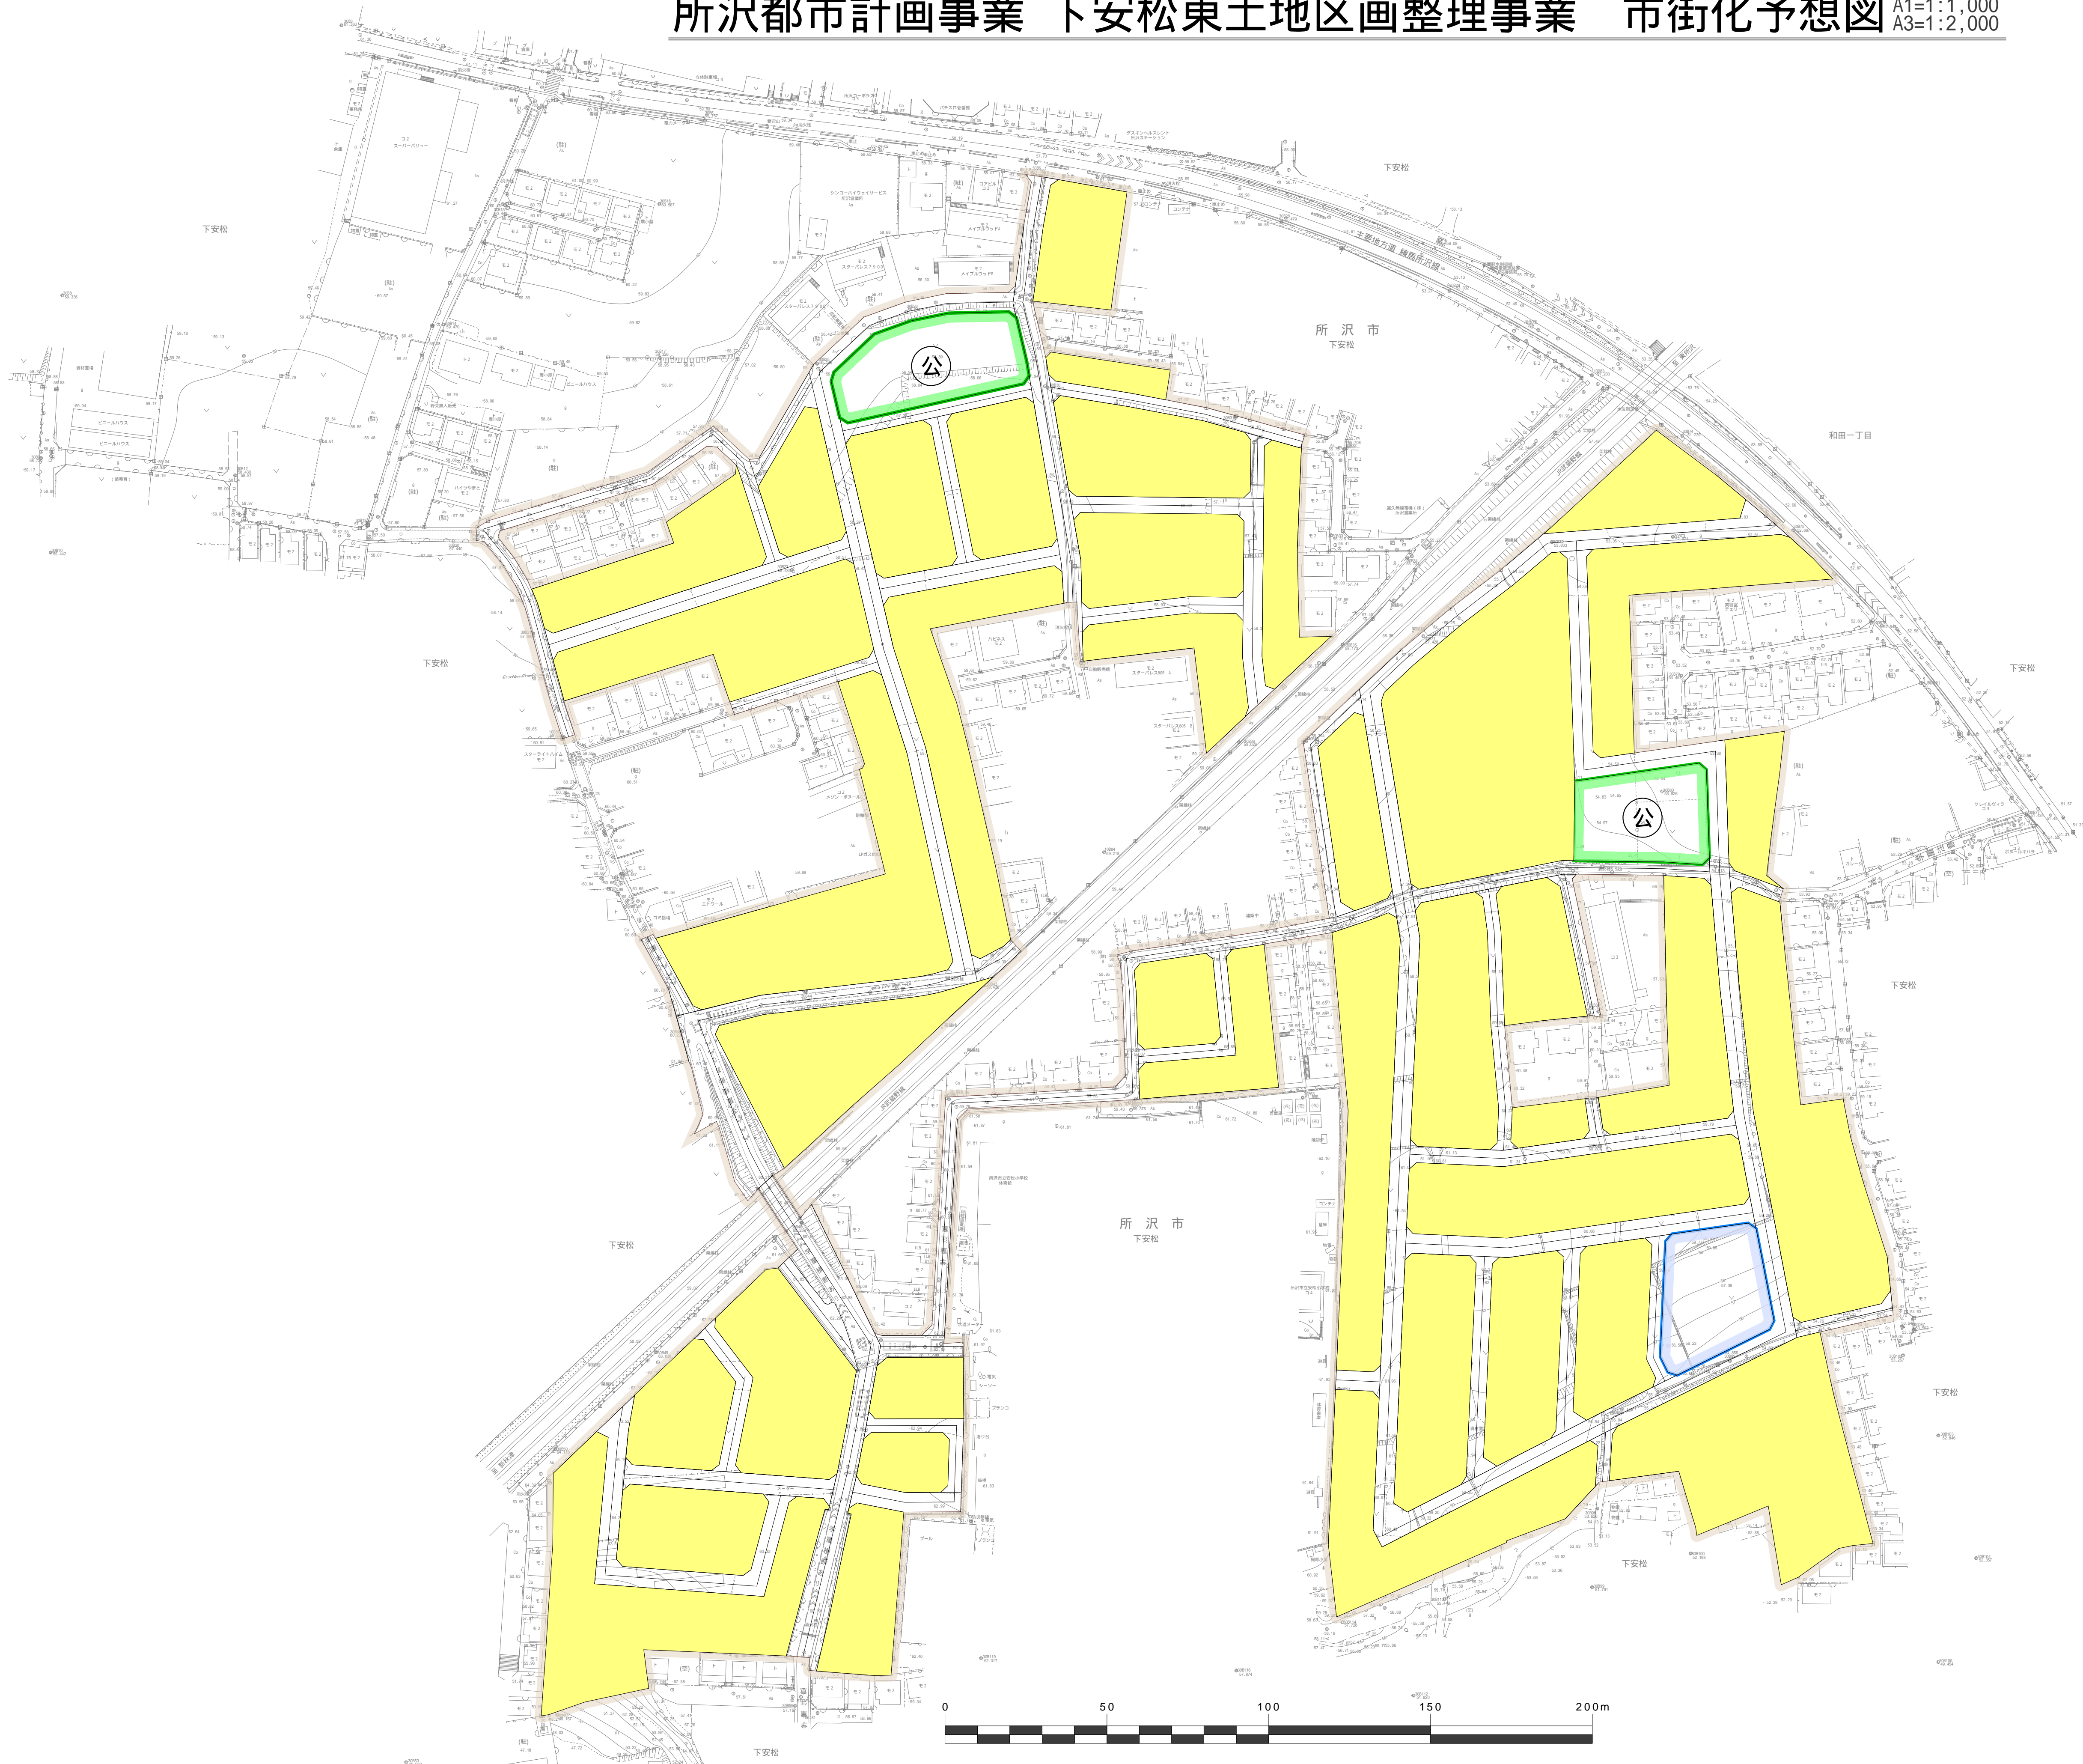

所沢都市計画事業 下安松東土地区画整理事業 市街化予想図 A1=1:1,000
A3=1:2,000

凡 例	
	土地区画整理事業の施行地区
	公園
	調整池