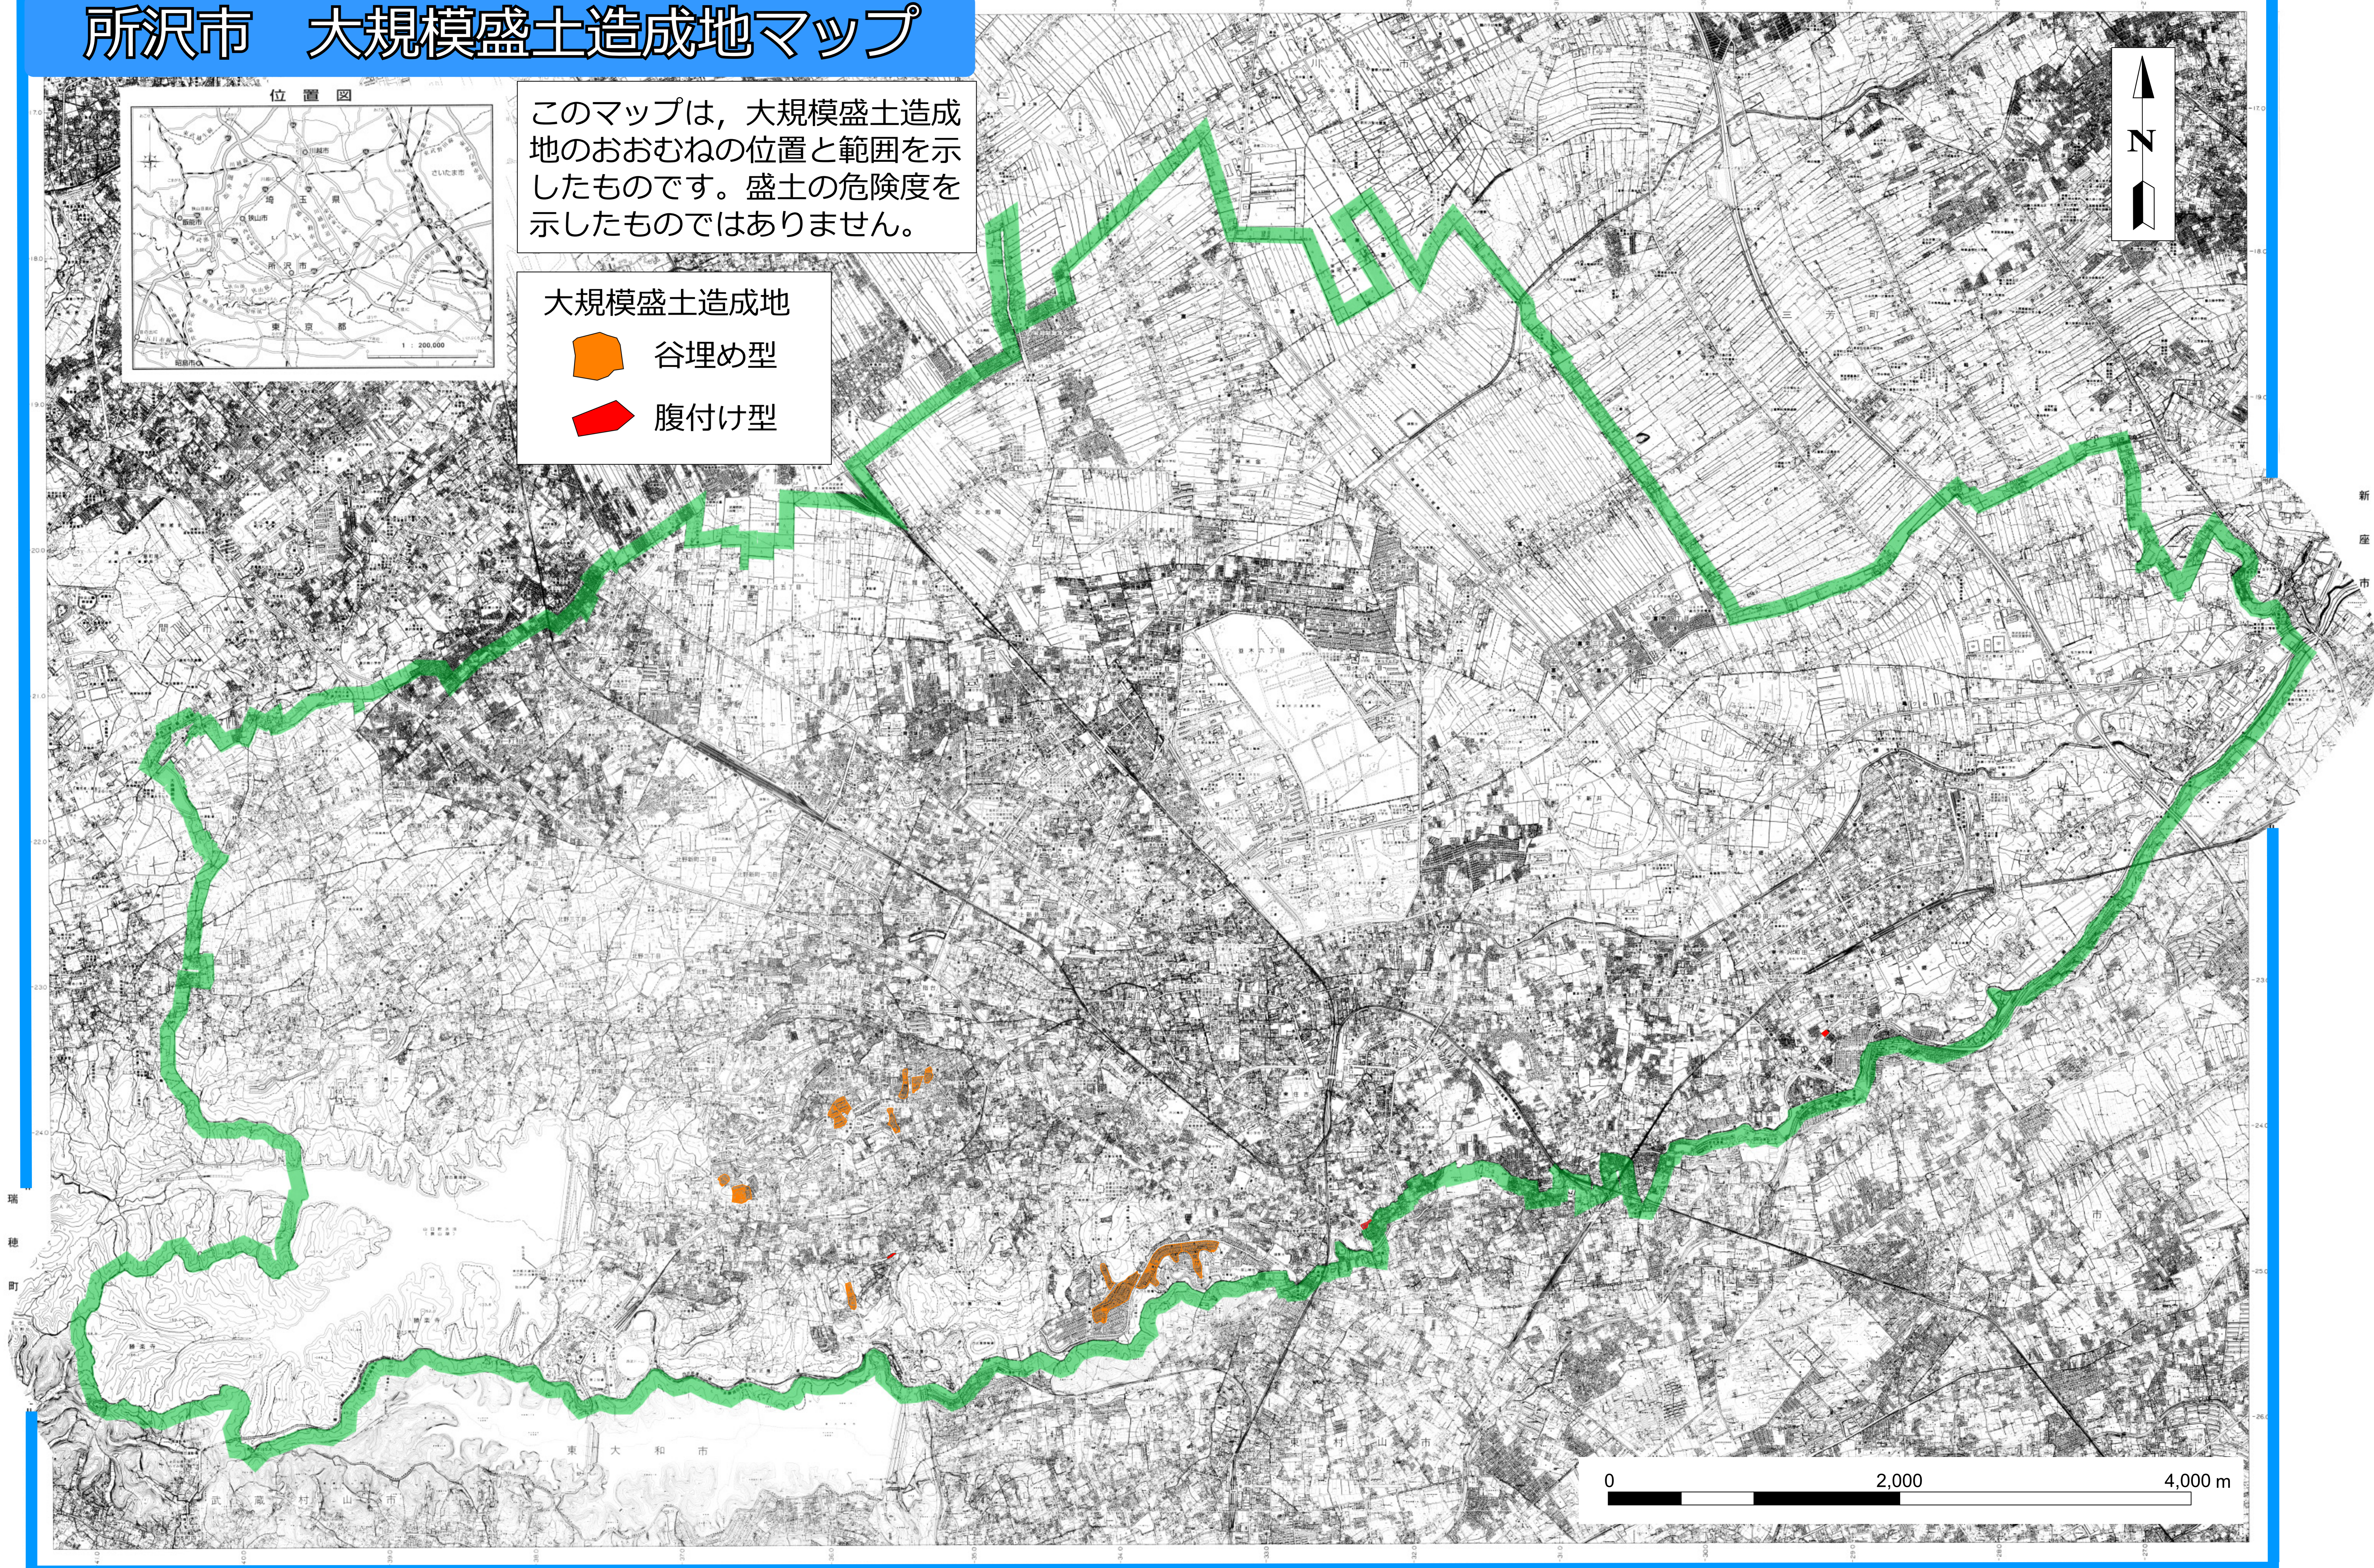

所沢市 大規模盛土造成地マップ

位置図

このマップは、大規模盛土造成地のおおむねの位置と範囲を示したものです。盛土の危険度を示したものではありません。

大規模盛土造成地

 谷埋め型

 腹付け型

新 座 市

瑞 穂 町

東 大 和 市

武 蔵 村 山 市

東 村 山 市

市