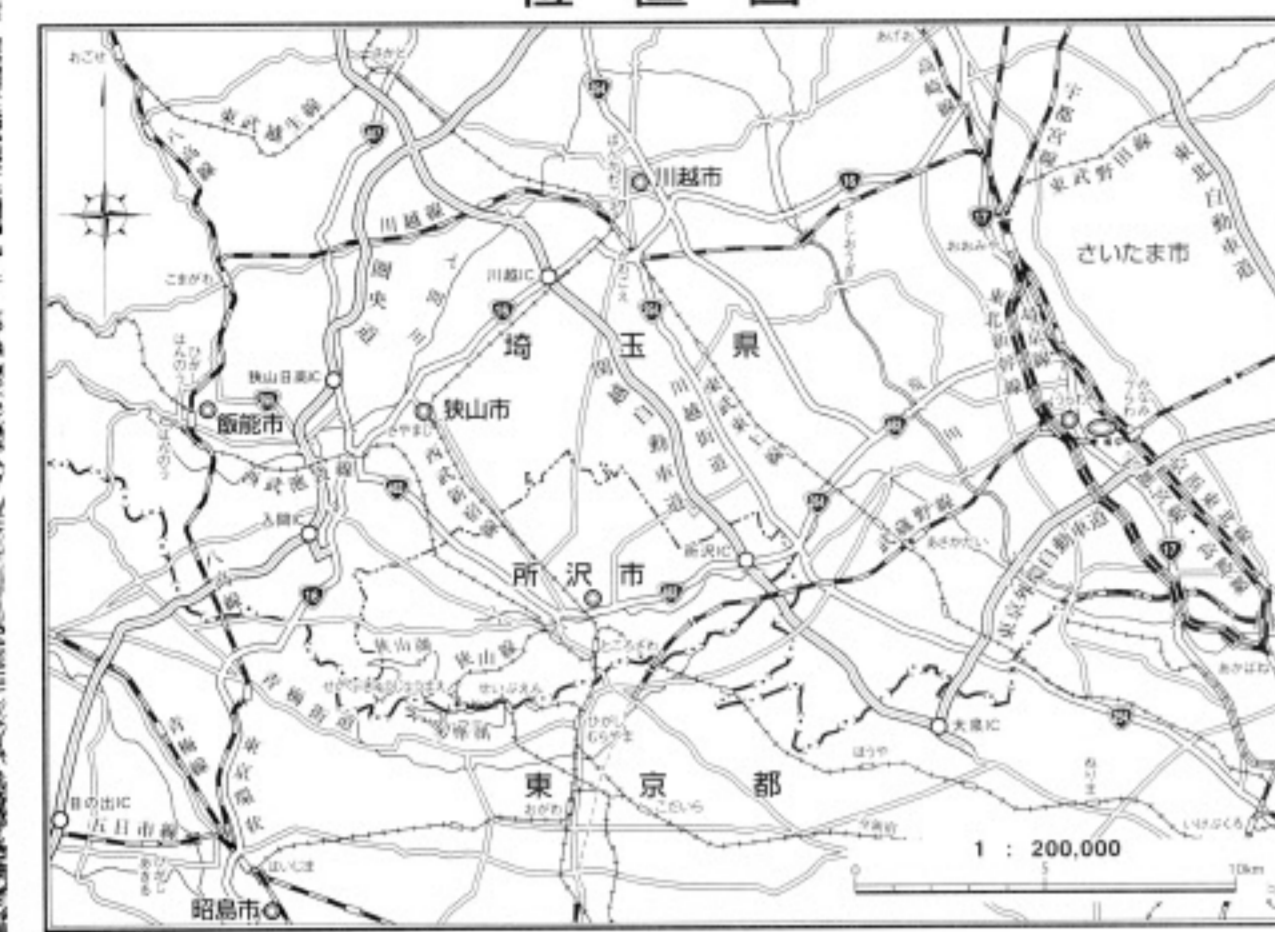

所沢市 大規模盛土造成地マップ

位置図

このマップは、大規模盛土造成地のおおむねの位置と範囲を示したものです。盛土の危険度を示したものではありません。

大規模盛土造成地

 谷埋め型

 腹付け型

新 座 市

瑞 穂 町