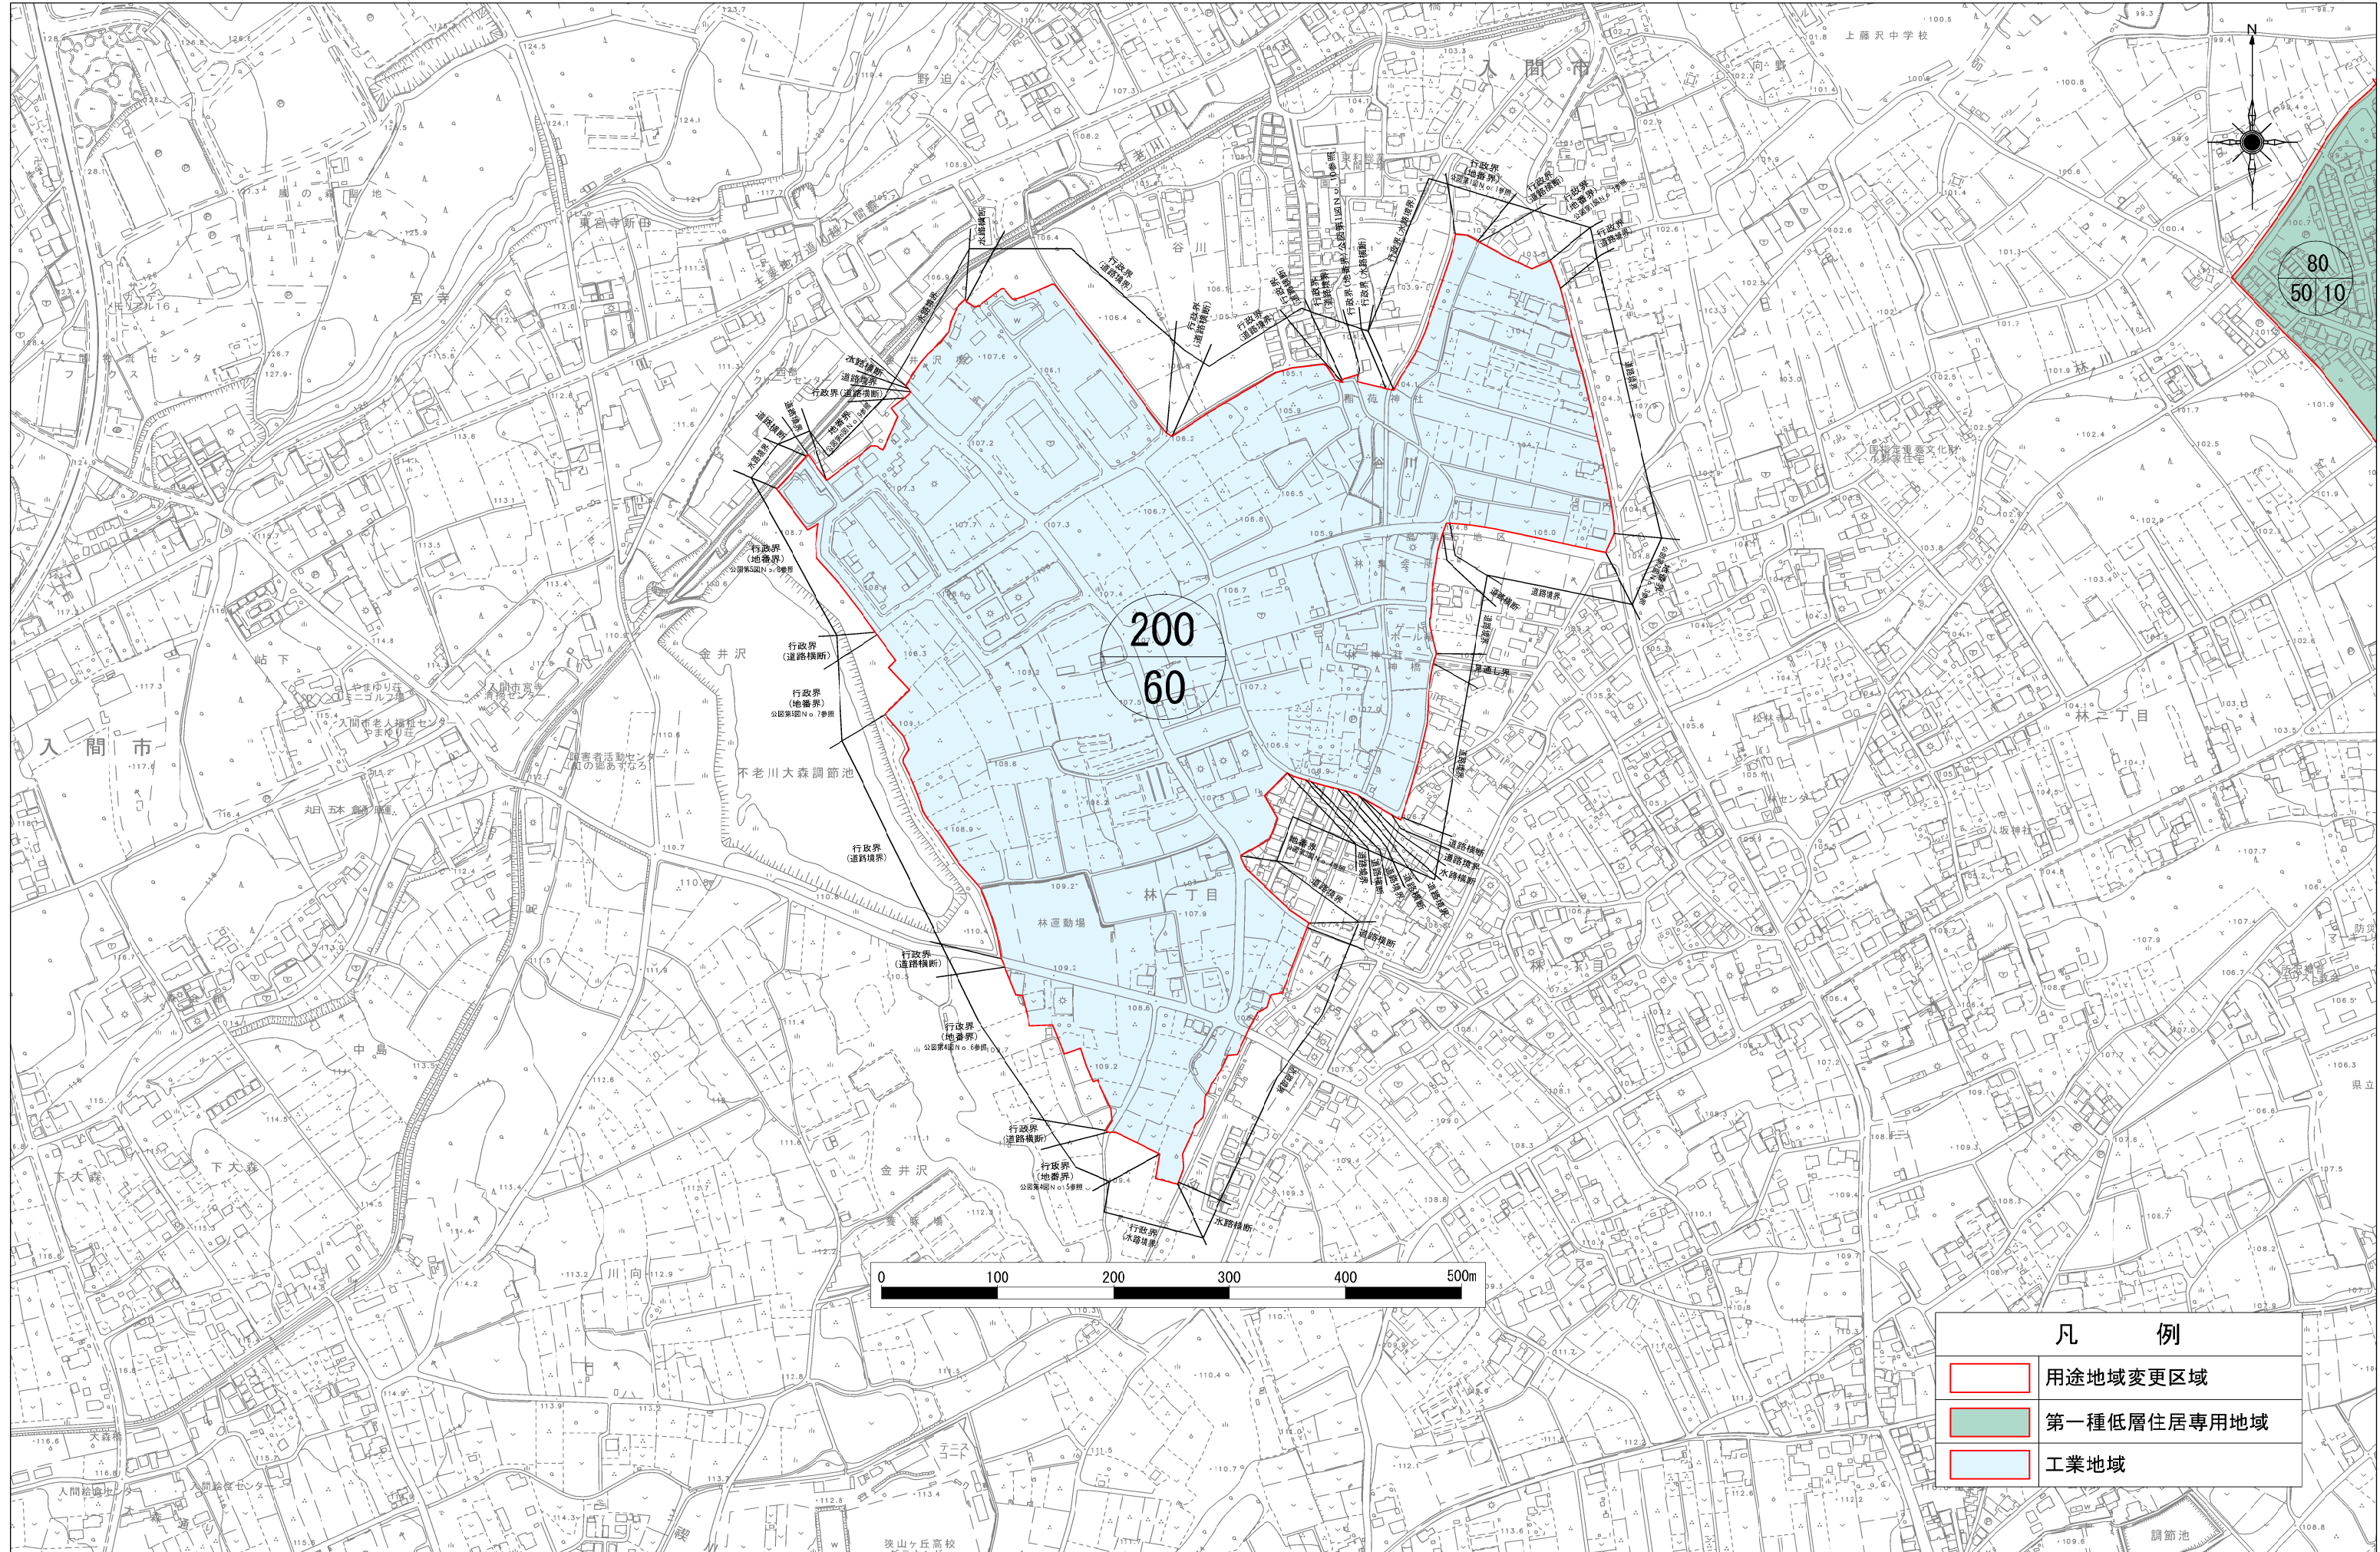

# 三ヶ島工業団地周辺地区 用途地域 計画図 (変更後)

S=1:2500 (A1)

200  
60

80  
50  
10

凡 例	
	用途地域変更区域
	第一種低層住居専用地域
	工業地域