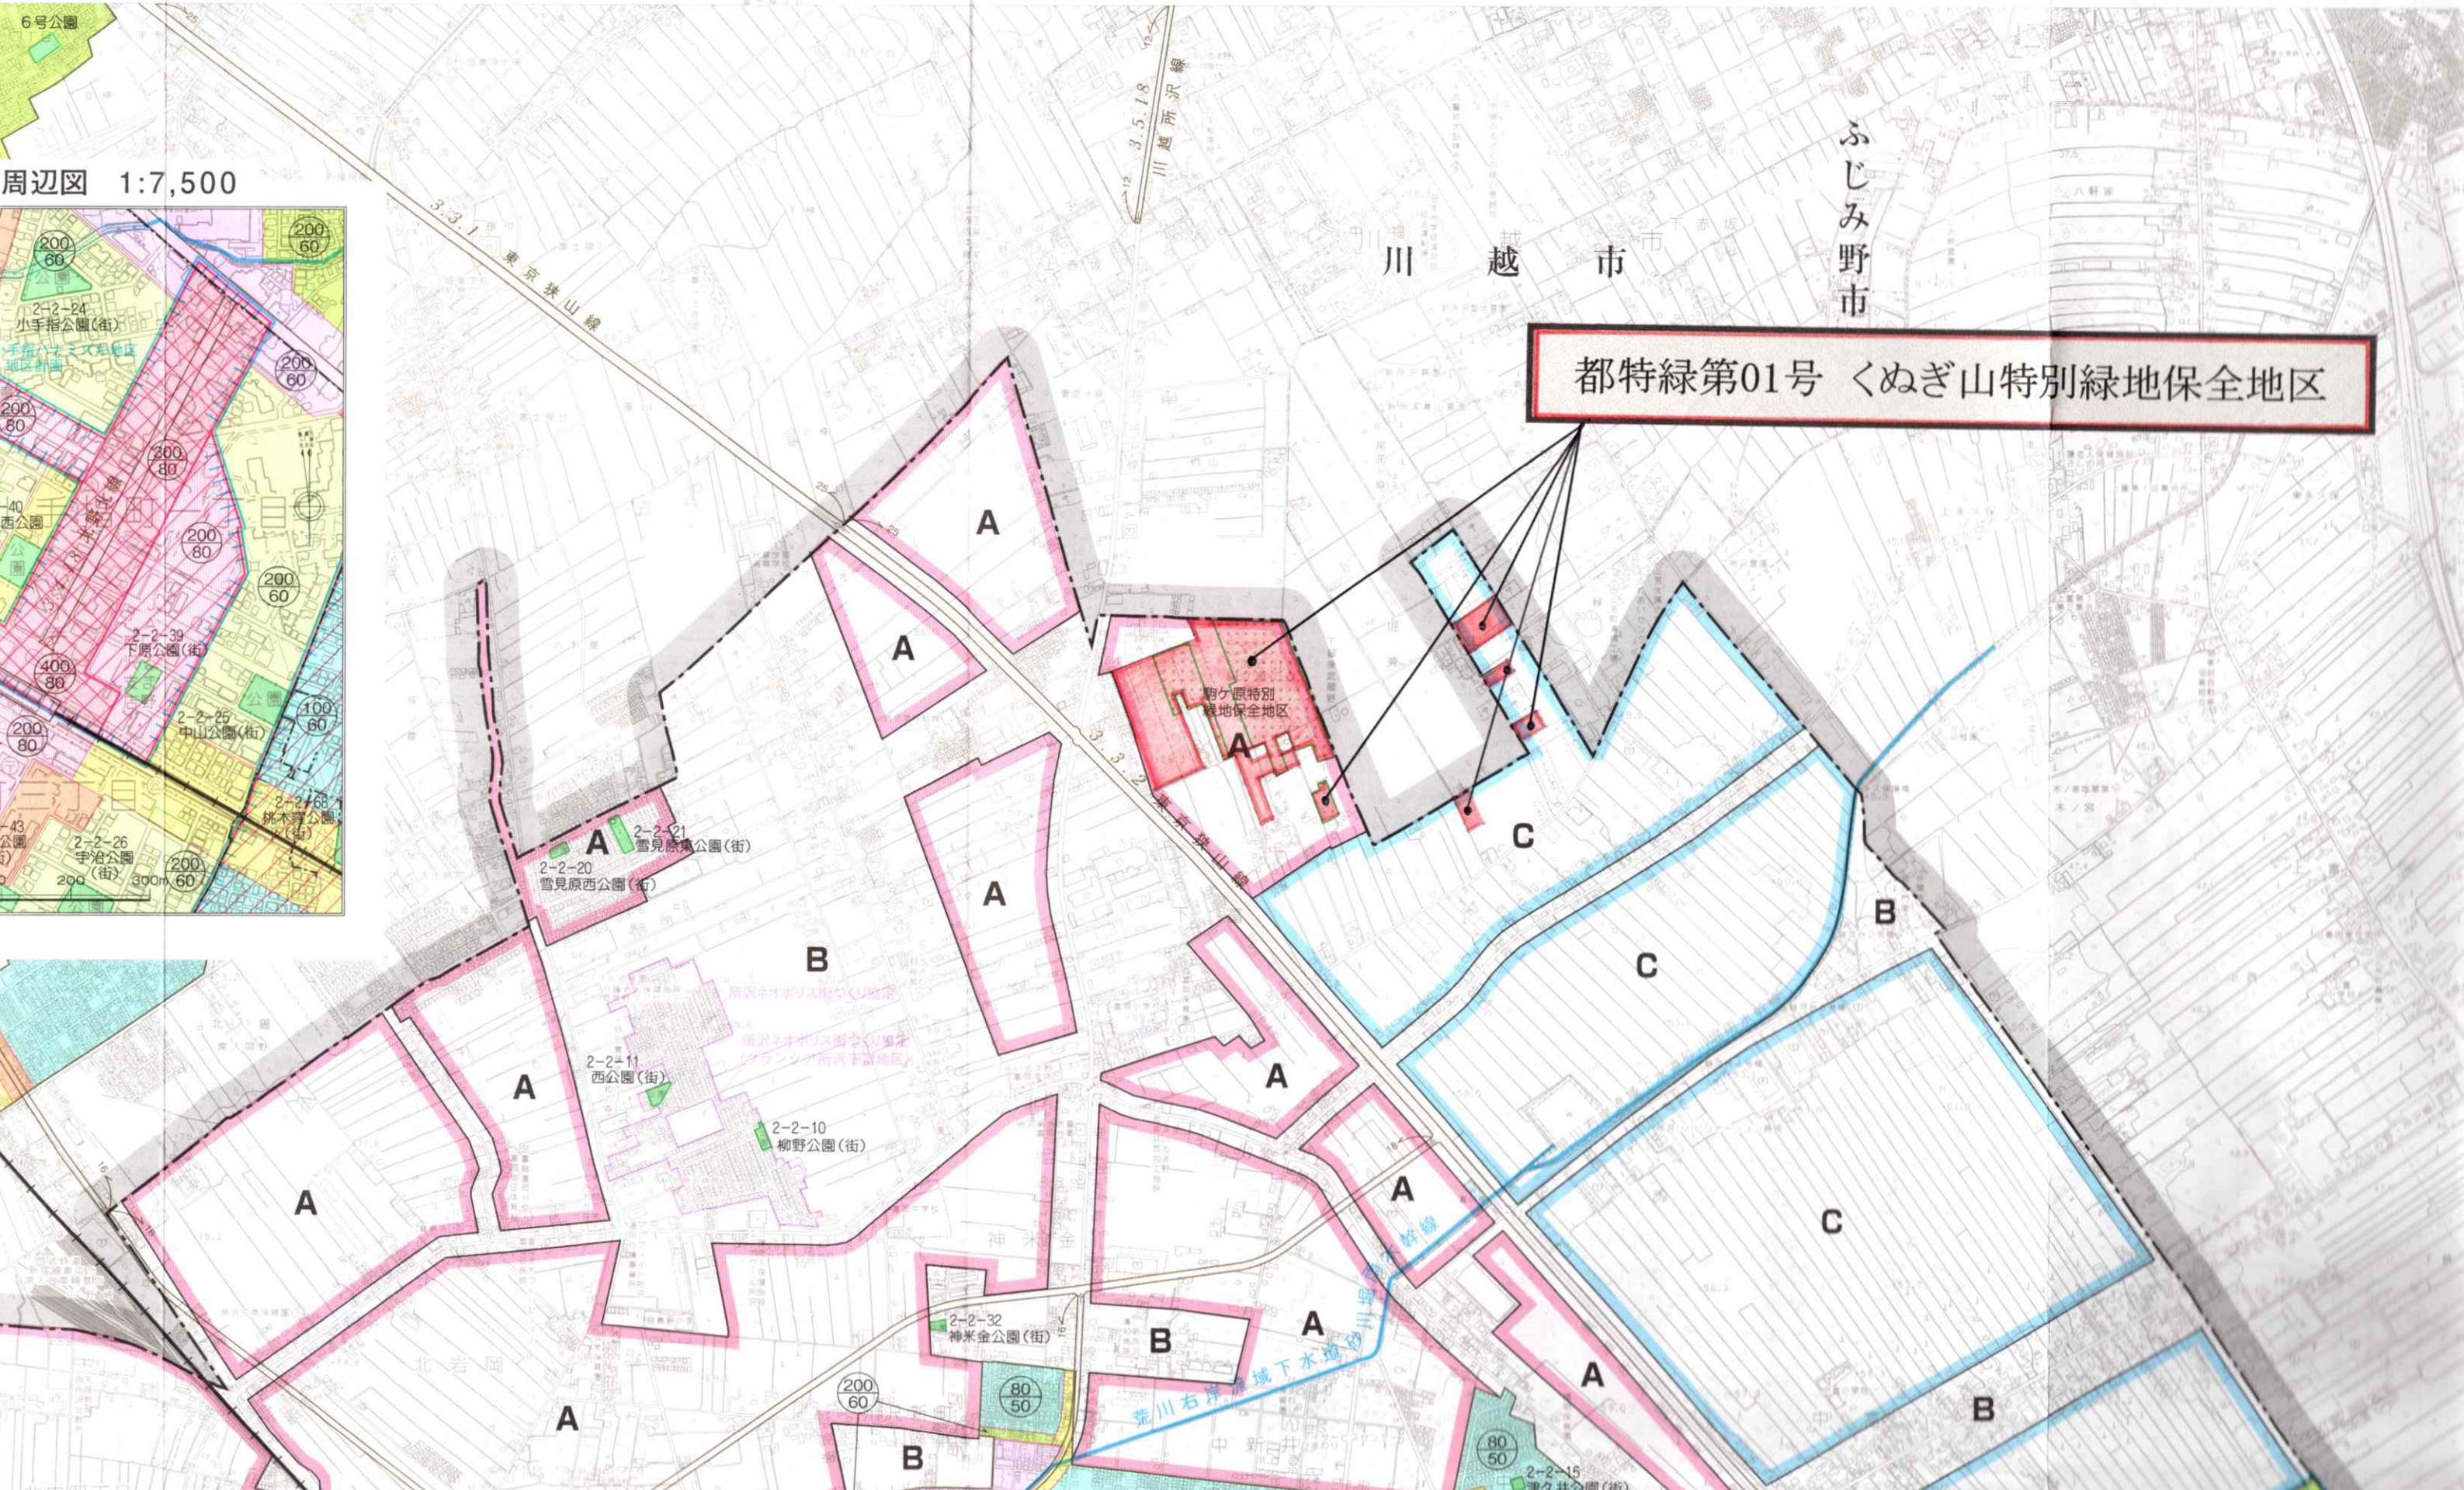

所沢都市計画図 / 総括図

都特緑第01号 くぬぎ山特別緑地保全地区

周辺図 1:7,500