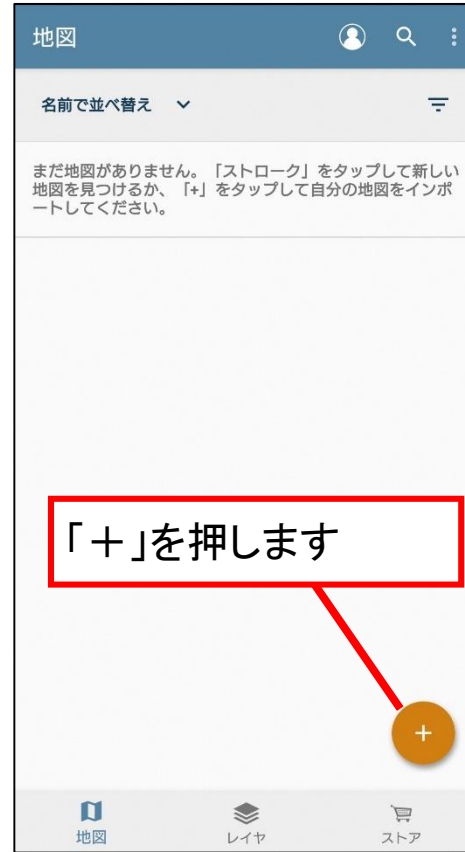

4 避難所マップをダウンロードします

位置情報の利用の許可の確認があります。「許可」した場合は、内蔵されているGPSによりマップ上で現在地等が確認できるようになります

「+」を押します

「地図をダウンロード、またはインポート」を押します