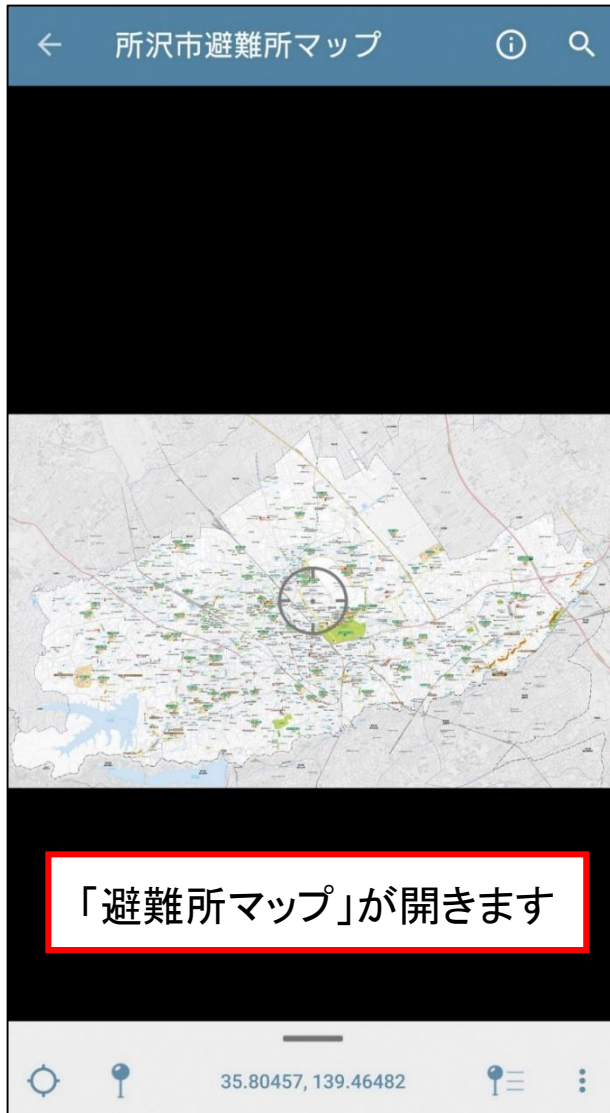

5 避難所マップを開きます

【Avenza Mapsに関する問合せ先】

Avenza Maps 販売総代理店 Pacific Spatial Solutions 株式会社

〒100-0005 東京都千代田区丸の内3-3-1 新東京ビル2階264区

お問合せは support@pacificspatial.comまで