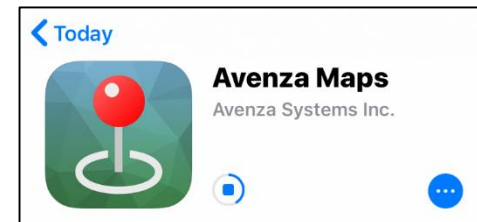

## 1 Avenza Mapsのアプリを検索します

右のQRコードを読み込むか、検索ワードで「Avenza Maps」と検索します

Avenza Maps

検索

## 2 アプリをインストールします

検索するとAvenza Mapsのアイコンが出るので、インストールします