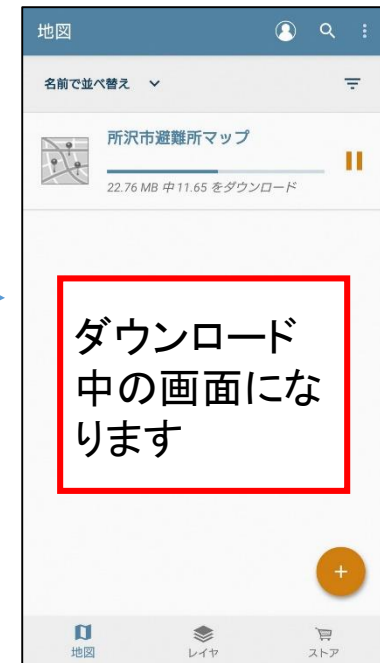

## 4 避難所マップをダウンロードします

位置情報の利用の許可の確認があります。「許可」した場合は、内蔵されているGPSによりマップ上で現在地等が確認できるようになります

「+」を押します

「地図をダウンロード、またはインポート」を押します

QRコードから入手する場合はこちらを押し、  
右のQRコードを読み取ります  
※他のバーコードリーダーでも利用できます

※ストアから入手する場合は「所沢市」で検索します。

「Get this Map」  
を押します

「無料」を押すとダウ  
ンロードが始まります

ダウンロード  
中の画面にな  
ります