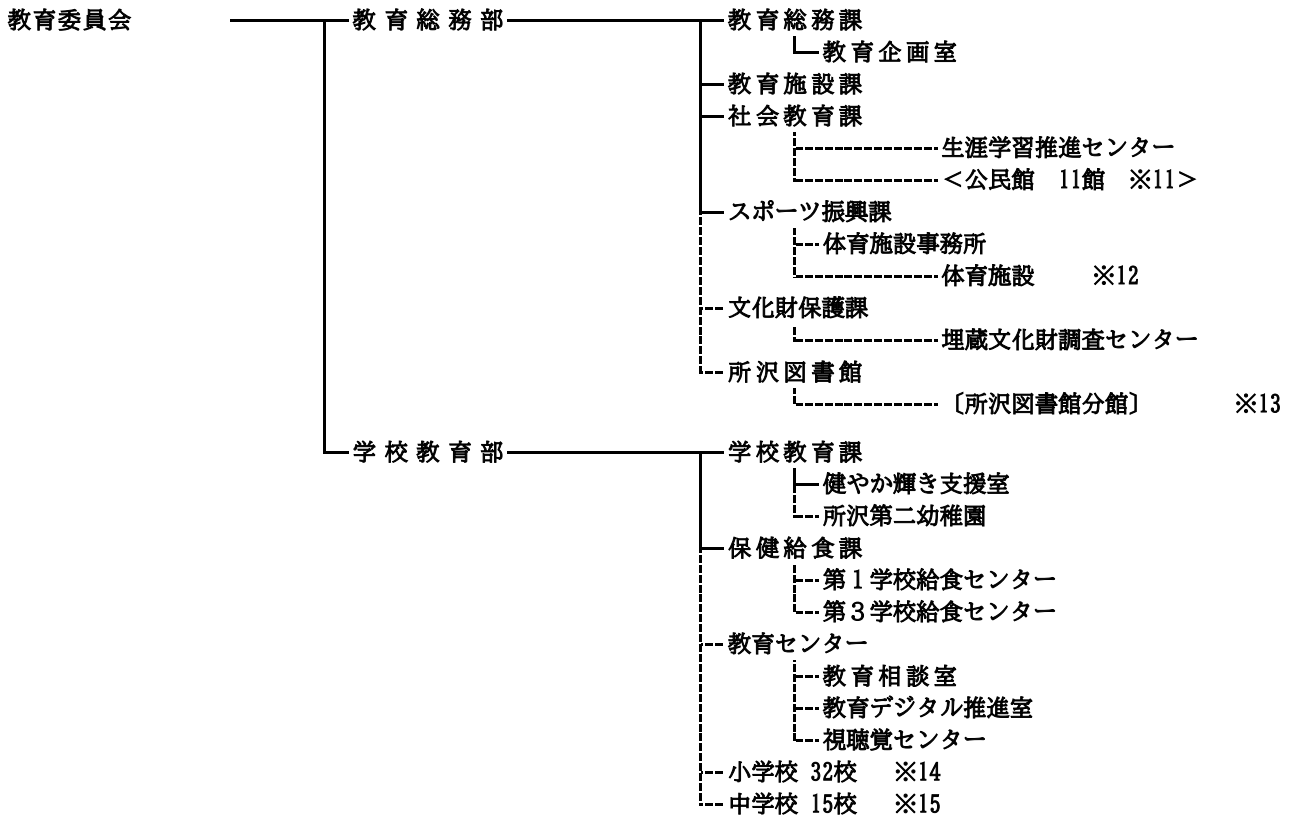

市民医療センター

- 選挙管理委員会 ——— 事務局
- 監査委員 ——— 事務局
- 公平委員会
- 農業委員会 ——— 事務局
- 固定資産評価審査委員会

- ※1 《コミュニティセンター》
 狭山ヶ丘 新所沢 [中富南]
 ・狭山ヶ丘コミュニティセンター内には老人福祉センター「さやまがおか荘」及び「図書館狭山ヶ丘分館」を併設
 ・新所沢コミュニティセンター内には老人福祉センター「緑寿荘」及び「みどり児童館」を併設
 ・中富南コミュニティセンター内には「ひかり児童館」を併設
- ※2 《コミュニティ会館》
 [椿峰コミュニティ会館] [椿峰コミュニティ会館別館]
- ※3 《まちづくりセンター》
 松井 富岡 小手指 山口 吾妻 柳瀬 三ヶ島 新所沢 新所沢東 所沢 並木
- ※4 《障害者通所施設》
 [キャンパス] [プロペラ] [はばたき] [きぼうの園] [こあふる]
- ※5 《老人福祉センター》
 うしぬま荘 あづま荘 [さやまがおか荘] [緑寿荘]
- ※6 《老人デイサービスセンター》
 [亀鶴園] [ところ荘] [新所沢けやき通り]
- ※7 《老人憩の家》
 [さくら荘] [とめの里] [やなせ荘] [峰寿荘] [みかじま荘] [こてさし荘] [とみおか荘] [ところ荘]
- ※8 《児童館》
 [ひばり] [こぼと] [つばめ] [つばき] [すみれ] [さくら] [わかば] [まつば]
 [みどり] [やなぎ] [ひかり]
- ※9 《児童クラブ》
 [所沢] [第二所沢] [明峰] [北秋津] [荒幡] [伸栄] [美原] [第二美原] [並木] [中央]
 [松井] [若松] [安松] [和田] [牛沼] [東所沢柳瀬] [第二東所沢柳瀬] [富岡] [西富] [中富小]
 [小手指] [上新井] [第二上新井] [北野] [山口] [泉] [椿峰] [三ヶ島] [若狭] [林] [宮前]
- ※10 《保育園》
 西所沢 西新井 小手指 吾妻 新所沢 富岡 山口 松井 柳瀬 所沢 三ヶ島 北所沢 さやまが丘
 松郷 山口西 北秋津 中新井 安松 並木
- ※11 《公民館》
 中央 小手指(小手指分館) 富岡 吾妻 柳瀬 松井 新所沢 三ヶ島 山口 新所沢東 並木
- ※12 《体育施設》
 市民体育館 [市民武道館] 総合運動場 北野総合運動場 北中運動場 狭山湖運動場
 滝の城址公園運動場 北野公園プール
- ※13 《所沢図書館分館》
 [所沢] [椿峰] [狭山ヶ丘] [富岡] [吾妻] [柳瀬] [新所沢]
- ※14 《小学校》
 所沢 明峰 南 北秋津 荒幡 北 清進 伸栄 美原 並木 中央 松井 若松 安松 和田 牛沼
 柳瀬 東所沢 富岡 西富 中富 小手指 上新井 北野 北中 山口 泉 椿峰 三ヶ島 若狭
 林 宮前
- ※15 《中学校》
 所沢 向陽 美原 中央 南陵 東 安松 柳瀬 富岡 小手指 北野 山口 上山口 三ヶ島 狭山ヶ丘

【凡例】

- ・ [] の施設は、指定管理者導入施設
- ・ 点線 (――) で結ばれている機関は、所沢市事務分掌規則に定める出先機関等