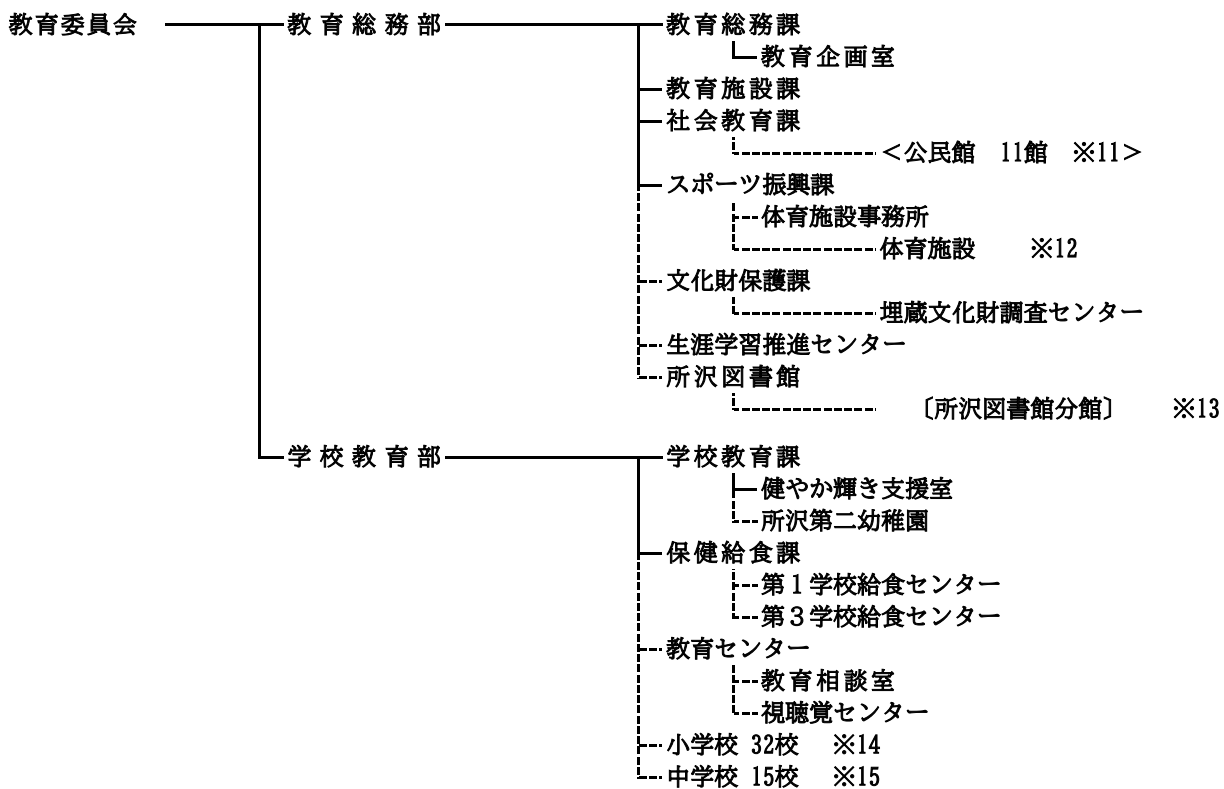

所沢市行政組織機構図

令和3年4月1日

市議会 ———— 事務局

市長 ———— 副市長

選挙管理委員会 ————— 事務局

監査委員 ————— 事務局

公平委員会

農業委員会 ————— 事務局