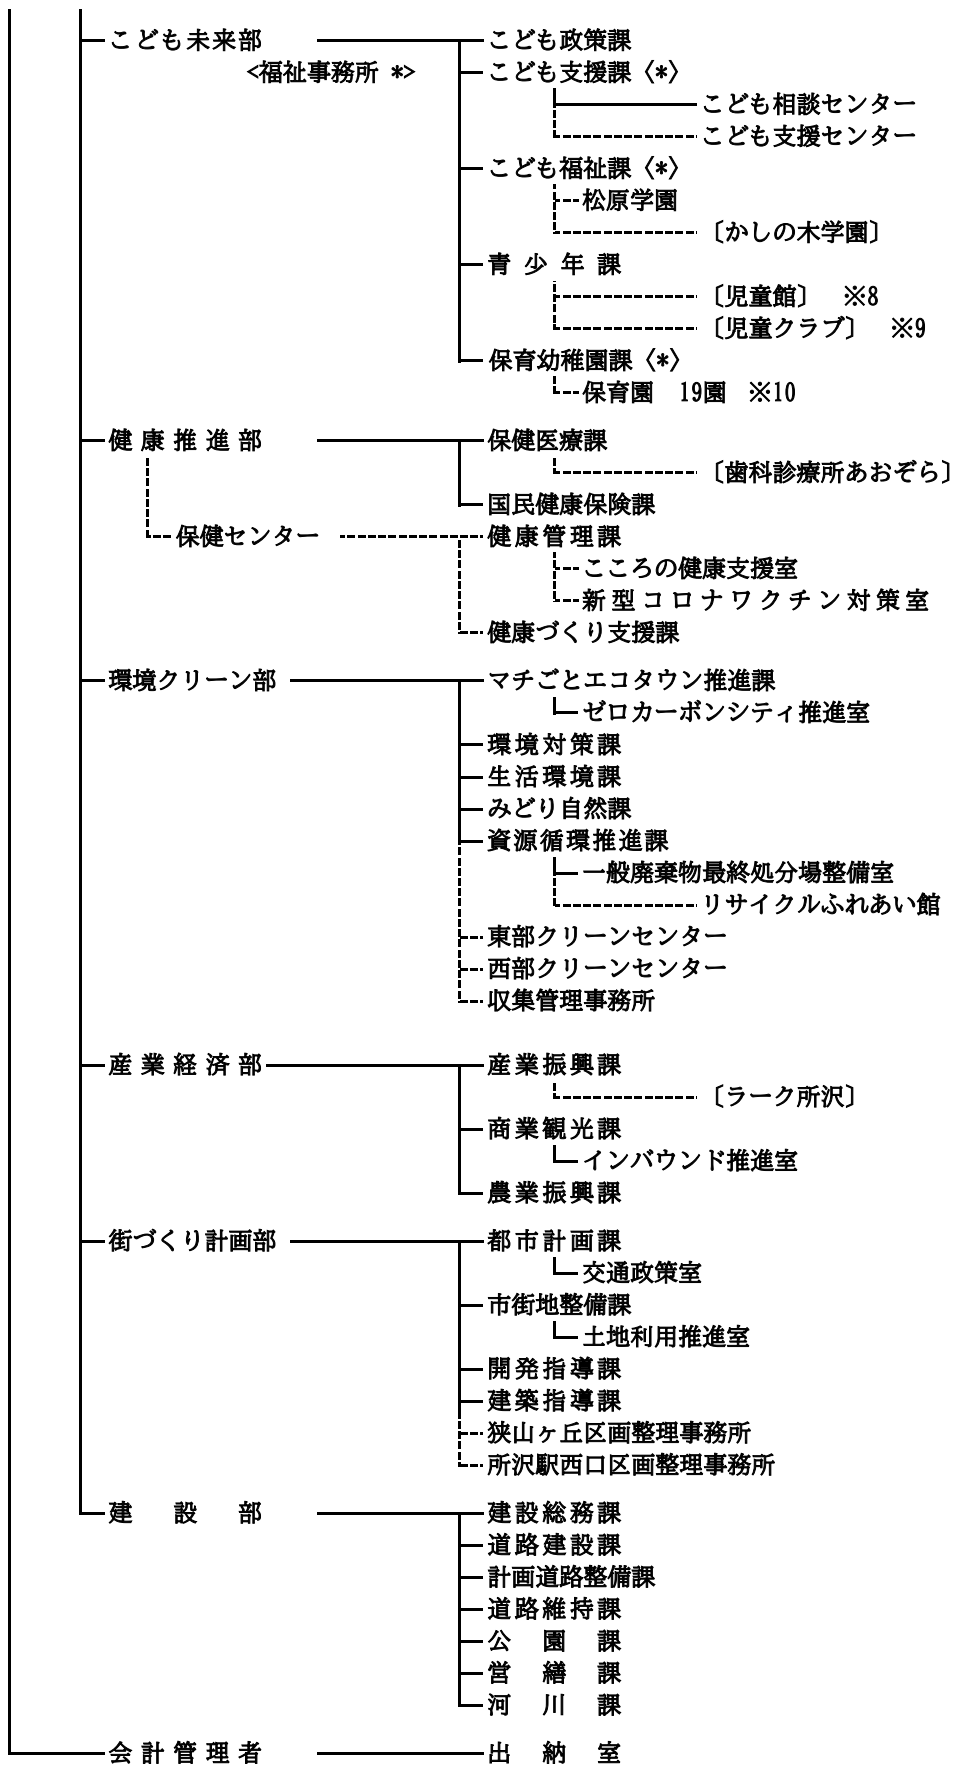

所沢市行政組織機構図

令和3年4月1日

市議会 ———— 事務局

市長 ———— 副市長

選挙管理委員会 ————— 事務局

監査委員 ————— 事務局

公平委員会

農業委員会 ————— 事務局

固定資産評価審査委員会

- ※1 《コミュニティセンター》
 狭山ヶ丘 新所沢〔中富南〕
 ・狭山ヶ丘コミュニティセンター内には老人福祉センター「さやまがおか荘」及び「図書館狭山ヶ丘分館」を併設
 ・新所沢コミュニティセンター内には老人福祉センター「緑寿荘」及び「みどり児童館」を併設
 ・中富南コミュニティセンター内には「ひかり児童館」を併設
- ※2 《コミュニティ会館》
 〔椿峰コミュニティ会館〕〔椿峰コミュニティ会館別館〕
- ※3 《まちづくりセンター》
 松井 富岡 小手指 山口 吾妻 柳瀬 三ヶ島 新所沢 新所沢東 所沢 並木
- ※4 《障害者通所施設》
 〔キャンパス〕〔プロペラ〕〔はばたき〕〔きぼうの園〕〔こあふる〕
- ※5 《老人福祉センター》
 うしぬま荘 あづま荘〔さやまがおか荘〕〔緑寿荘〕
- ※6 《老人デイサービスセンター》
 〔亀鶴園〕〔ところ荘〕〔新所沢けやき通り〕
- ※7 《老人憩の家》
 〔さくら荘〕〔とめの里〕〔やなせ荘〕〔峰寿荘〕〔みかじま荘〕〔こてさし荘〕〔とみおか荘〕〔ところ荘〕
- ※8 《児童館》
 〔ひばり〕〔こぼと〕〔つばめ〕〔つばき〕〔すみれ〕〔さくら〕〔わかば〕〔まつば〕
 〔みどり〕〔やなぎ〕〔ひかり〕
- ※9 《児童クラブ》
 〔所沢〕〔第二所沢〕〔明峰〕〔北秋津〕〔荒幡〕〔伸栄〕〔美原〕〔第二美原〕〔並木〕〔中央〕
 〔松井〕〔若松〕〔安松〕〔和田〕〔牛沼〕〔東所沢柳瀬〕〔第二東所沢柳瀬〕〔富岡〕〔西富〕〔中富小〕
 〔小手指〕〔上新井〕〔第二上新井〕〔北野〕〔山口〕〔泉〕〔椿峰〕〔三ヶ島〕〔若狭〕〔林〕〔宮前〕
- ※10 《保育園》
 西所沢 西新井 小手指 吾妻 新所沢 富岡 山口 松井 柳瀬 所沢 三ヶ島 北所沢 さやまが丘
 松郷 山口西 北秋津 中新井 安松 並木
- ※11 《公民館》
 中央 小手指(小手指分館) 富岡 吾妻 柳瀬 松井 新所沢 三ヶ島 山口 新所沢東 並木
- ※12 《体育施設》
 市民体育館〔市民武道館〕総合運動場 北野総合運動場 北中運動場 狭山湖運動場
 滝の城址公園運動場 北野公園プール
- ※13 《所沢図書館分館》
 〔所沢〕〔椿峰〕〔狭山ヶ丘〕〔富岡〕〔吾妻〕〔柳瀬〕〔新所沢〕
- ※14 《小学校》
 所沢 明峰 南 北秋津 荒幡 北 清進 伸栄 美原 並木 中央 松井 若松 安松 和田 牛沼
 柳瀬 東所沢 富岡 西富 中富 小手指 上新井 北野 北中 山口 泉 椿峰 三ヶ島 若狭
 林 宮前
- ※15 《中学校》
 所沢 向陽 美原 中央 南陵 東 安松 柳瀬 富岡 小手指 北野 山口 上山口 三ヶ島 狭山ヶ丘

【凡例】

- ・〔 〕の施設は、指定管理者導入施設