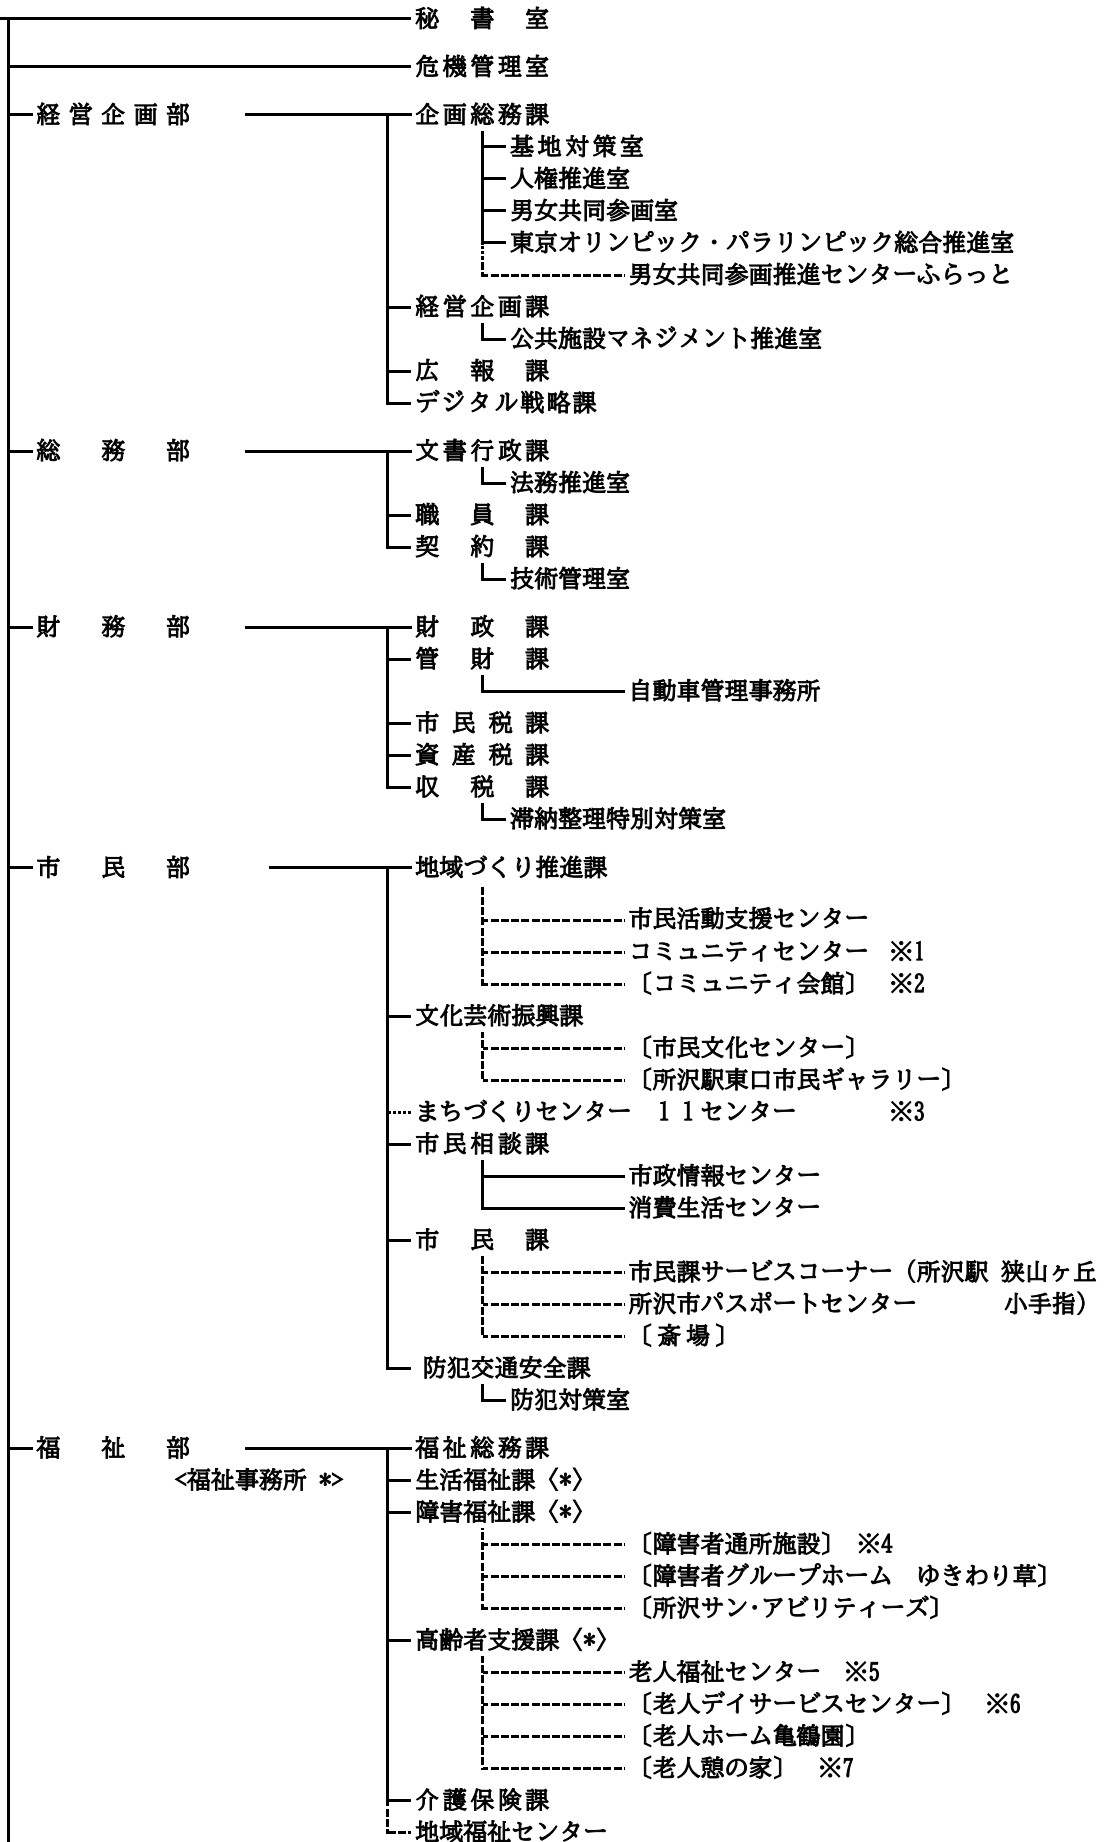

所沢市行政組織機構図

令和3年4月1日

市議会 ———— 事務局

市長 ———— 副市長

選挙管理委員会 ————— 事務局

監査委員 ————— 事務局

公平委員会

農業委員会 ————— 事務局

固定資産評価審査委員会

- ※1 《コミュニティセンター》
 狭山ヶ丘 新所沢〔中富南〕
 ・狭山ヶ丘コミュニティセンター内には老人福祉センター「さやまがおか荘」及び「図書館狭山ヶ丘分館」を併設
 ・新所沢コミュニティセンター内には老人福祉センター「緑寿荘」及び「みどり児童館」を併設
 ・中富南コミュニティセンター内には「ひかり児童館」を併設
- ※2 《コミュニティ会館》
 〔椿峰コミュニティ会館〕〔椿峰コミュニティ会館別館〕
- ※3 《まちづくりセンター》
 松井 富岡 小手指 山口 吾妻 柳瀬 三ヶ島 新所沢 新所沢東 所沢 並木
- ※4 《障害者通所施設》
 〔キャンパス〕〔プロペラ〕〔はばたき〕〔きぼうの園〕〔こあふる〕
- ※5 《老人福祉センター》
 うしぬま荘 あづま荘〔さやまがおか荘〕〔緑寿荘〕
- ※6 《老人デイサービスセンター》
 〔亀鶴園〕〔ところ荘〕〔新所沢けやき通り〕
- ※7 《老人憩の家》
 〔さくら荘〕〔とめの里〕〔やなせ荘〕〔峰寿荘〕〔みかじま荘〕〔こてさし荘〕〔とみおか荘〕〔ところ荘〕
- ※8 《児童館》
 〔ひばり〕〔こぼと〕〔つばめ〕〔つばき〕〔すみれ〕〔さくら〕〔わかば〕〔まつば〕
 〔みどり〕〔やなぎ〕〔ひかり〕
- ※9 《児童クラブ》
 〔所沢〕〔第二所沢〕〔明峰〕〔北秋津〕〔荒幡〕〔伸栄〕〔美原〕〔第二美原〕〔並木〕〔中央〕
 〔松井〕〔若松〕〔安松〕〔和田〕〔牛沼〕〔東所沢柳瀬〕〔第二東所沢柳瀬〕〔富岡〕〔西富〕〔中富小〕
 〔小手指〕〔上新井〕〔第二上新井〕〔北野〕〔山口〕〔泉〕〔椿峰〕〔三ヶ島〕〔若狭〕〔林〕〔宮前〕
- ※10 《保育園》
 西所沢 西新井 小手指 吾妻 新所沢 富岡 山口 松井 柳瀬 所沢 三ヶ島 北所沢 さやまが丘
 松郷 山口西 北秋津 中新井 安松 並木
- ※11 《公民館》
 中央 小手指(小手指分館) 富岡 吾妻 柳瀬 松井 新所沢 三ヶ島 山口 新所沢東 並木
- ※12 《体育施設》
 市民体育館〔市民武道館〕総合運動場 北野総合運動場 北中運動場 狭山湖運動場
 滝の城址公園運動場 北野公園プール
- ※13 《所沢図書館分館》
 〔所沢〕〔椿峰〕〔狭山ヶ丘〕〔富岡〕〔吾妻〕〔柳瀬〕〔新所沢〕
- ※14 《小学校》
 所沢 明峰 南 北秋津 荒幡 北 清進 伸栄 美原 並木 中央 松井 若松 安松 和田 牛沼
 柳瀬 東所沢 富岡 西富 中富 小手指 上新井 北野 北中 山口 泉 椿峰 三ヶ島 若狭
 林 宮前
- ※15 《中学校》
 所沢 向陽 美原 中央 南陵 東 安松 柳瀬 富岡 小手指 北野 山口 上山口 三ヶ島 狭山ヶ丘

【凡例】

- ・〔 〕の施設は、指定管理者導入施設