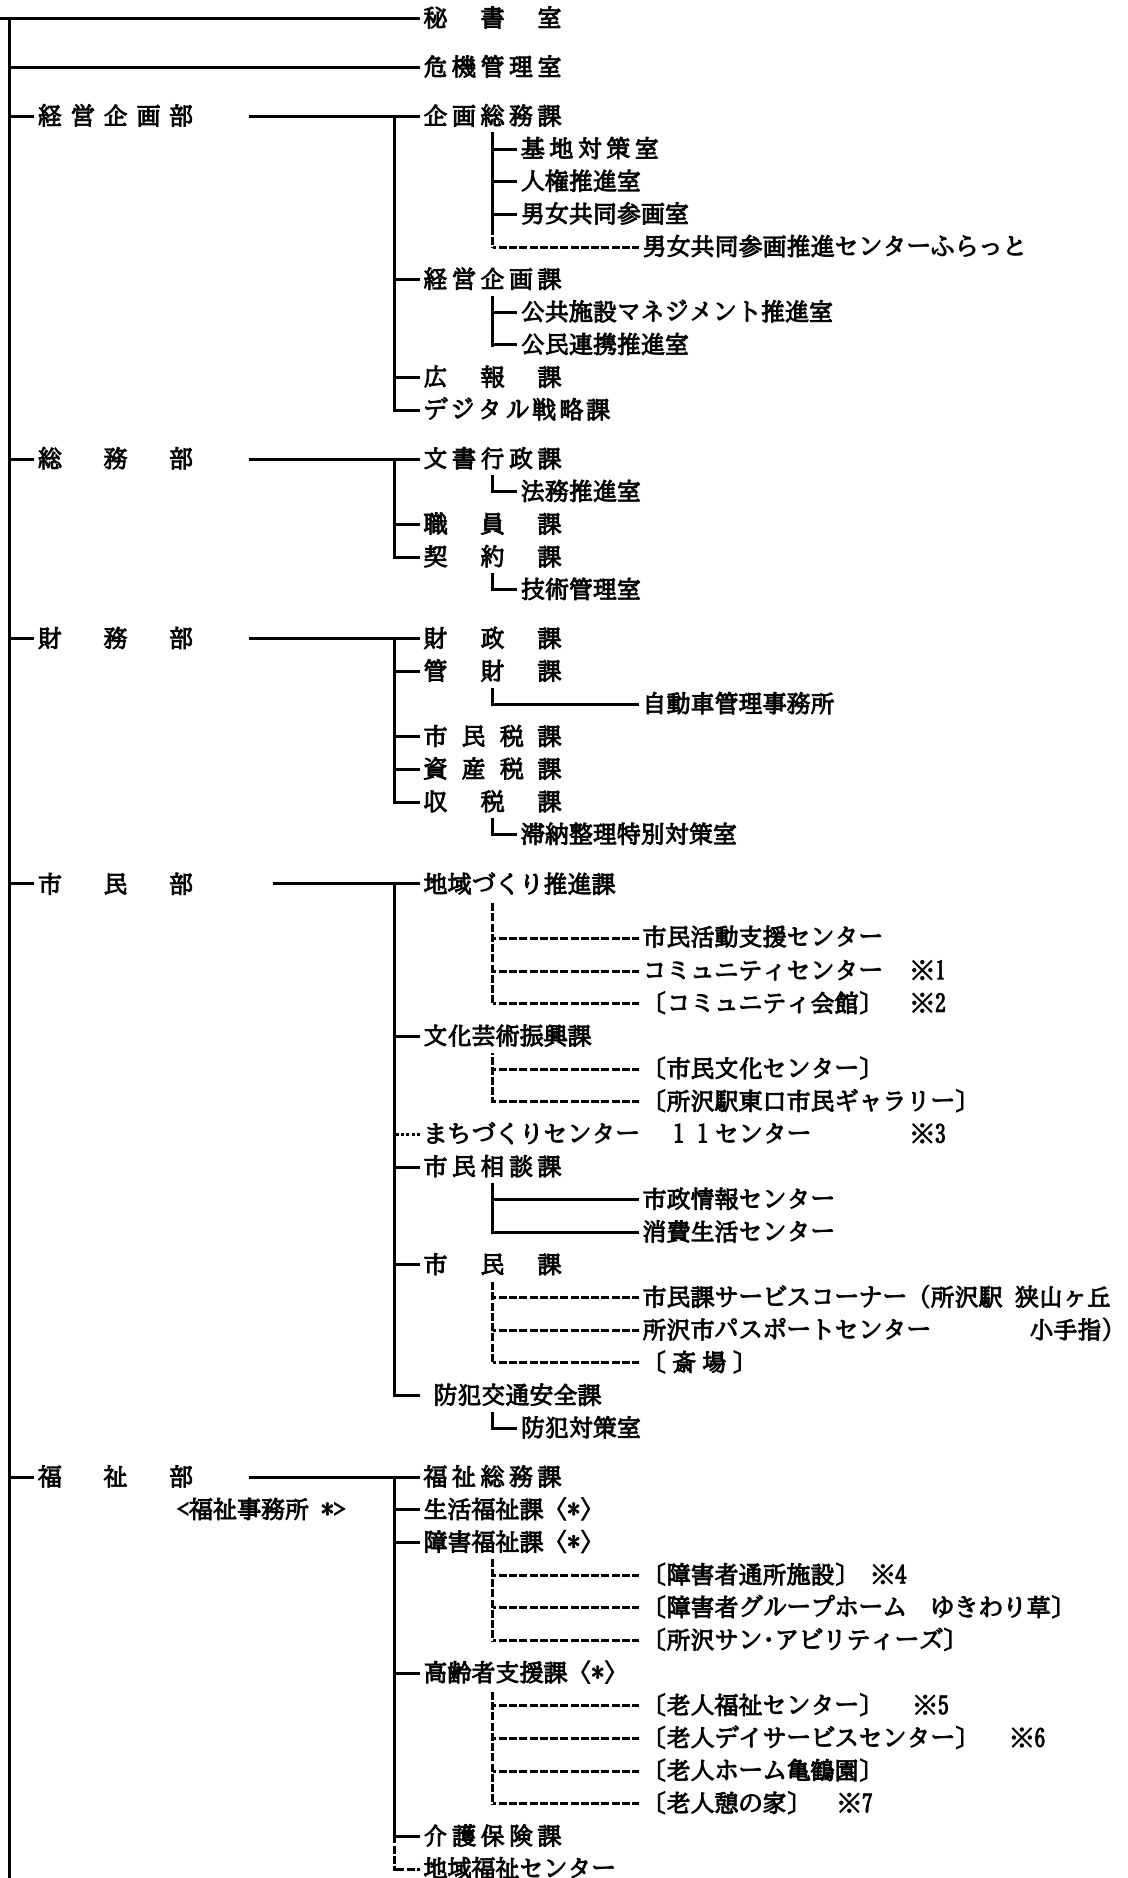

所沢市行政組織機構図

令和6年4月1日

市議会 ———— 事務局

市長 — 副市長

市民医療センター

上下水道事業管理者 — 上下水道局

教育委員会

教育総務部

学校教育部

選挙管理委員会 — 事務局

監査委員 — 事務局

公平委員会

農業委員会 — 事務局

固定資産評価審査委員会

- ※1 《コミュニティセンター》
 狭山ヶ丘 新所沢 [中富南]
 ・狭山ヶ丘コミュニティセンター内には老人福祉センター「さやまがおか荘」及び「図書館狭山ヶ丘分館」を併設
 ・新所沢コミュニティセンター内には老人福祉センター「緑寿荘」及び「みどり児童館」を併設
 ・中富南コミュニティセンター内には「ひかり児童館」を併設
- ※2 《コミュニティ会館》
 [椿峰コミュニティ会館] [椿峰コミュニティ会館別館]
- ※3 《まちづくりセンター》
 松井 富岡 小手指 山口 吾妻 柳瀬 三ヶ島 新所沢 新所沢東 所沢 並木
- ※4 《障害者通所施設》
 [キャンパス] [プロペラ] [はばたき] [きぼうの園] [こあふる]
- ※5 《老人福祉センター》
 [うしぬま荘] [あづま荘] [さやまがおか荘] [緑寿荘]
- ※6 《老人デイサービスセンター》
 [ところ荘] [新所沢けやき通り]
- ※7 《老人憩の家》
 [さくら荘] [とめの里] [やなせ荘] [峰寿荘] [みかじま荘] [こてさし荘] [とみおか荘] [ところ荘]
- ※8 《児童館》
 [ひばり] [こぼと] [つばめ] [つばき] [すみれ] [さくら] [わかば] [まつば]
 [みどり] [やなぎ] [ひかり]
- ※9 《児童クラブ》
 [所沢] [第二所沢] [明峰] [北秋津] [荒幡] [伸栄] [美原] [第二美原] [並木] [中央]
 [松井] [若松] [安松] [和田] [牛沼] [東所沢柳瀬] [第二東所沢柳瀬] [富岡] [西富] [中富小]
 [小手指] [上新井] [第二上新井] [北野] [山口] [泉] [椿峰] [三ヶ島] [若狭] [林] [宮前]
- ※10 《保育園》
 西所沢 西新井 小手指 吾妻 新所沢 富岡 山口 松井 柳瀬 所沢 三ヶ島 北所沢 さやまが丘
 松郷 山口西 北秋津 中新井 安松 並木
- ※11 《公民館》
 中央 小手指(小手指分館) 富岡 吾妻 柳瀬 松井 新所沢 三ヶ島 山口 新所沢東 並木
- ※12 《体育施設》
 市民体育館 [市民武道館] 総合運動場 北野総合運動場 北中運動場 狭山湖運動場
 滝の城址公園運動場 北野公園プール
- ※13 《所沢図書館分館》
 [所沢] [椿峰] [狭山ヶ丘] [富岡] [吾妻] [柳瀬] [新所沢]
- ※14 《小学校》
 所沢 明峰 南 北秋津 荒幡 北 清進 伸栄 美原 並木 中央 松井 若松 安松 和田 牛沼
 柳瀬 東所沢 富岡 西富 中富 小手指 上新井 北野 北中 山口 泉 椿峰 三ヶ島 若狭
 林 宮前
- ※15 《中学校》
 所沢 向陽 美原 中央 南陵 東 安松 柳瀬 富岡 小手指 北野 山口 上山口 三ヶ島 狭山ヶ丘

【凡例】

- ・ [] の施設は、指定管理者導入施設
- ・ 点線 (---) で結ばれている機関は、所沢市事務分掌規則に定める出先機関等