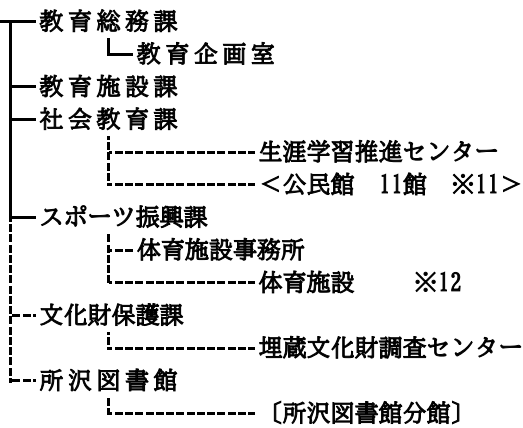

所沢市行政組織機構図

令和6年4月1日

市議会 ———— 事務局

市長 — 副市長

市民医療センター

上下水道事業管理者 — 上下水道局

教育委員会

教育総務部

学校教育部

選挙管理委員会 — 事務局

監査委員 — 事務局

公平委員会

農業委員会 — 事務局

固定資産評価審査委員会

- ※1 《コミュニティセンター》
 狭山ヶ丘 新所沢 [中富南]
 ・狭山ヶ丘コミュニティセンター内には老人福祉センター「さやまがおか荘」及び「図書館狭山ヶ丘分館」を併設
 ・新所沢コミュニティセンター内には老人福祉センター「緑寿荘」及び「みどり児童館」を併設
 ・中富南コミュニティセンター内には「ひかり児童館」を併設
- ※2 《コミュニティ会館》
 [椿峰コミュニティ会館] [椿峰コミュニティ会館別館]
- ※3 《まちづくりセンター》
 松井 富岡 小手指 山口 吾妻 柳瀬 三ヶ島 新所沢 新所沢東 所沢 並木
- ※4 《障害者通所施設》
 [キャンパス] [プロペラ] [はばたき] [きぼうの園] [こあふる]
- ※5 《老人福祉センター》
 [うしぬま荘] [あづま荘] [さやまがおか荘] [緑寿荘]
- ※6 《老人デイサービスセンター》
 [ところ荘] [新所沢けやき通り]
- ※7 《老人憩の家》
 [さくら荘] [とめの里] [やなせ荘] [峰寿荘] [みかじま荘] [こてさし荘] [とみおか荘] [ところ荘]
- ※8 《児童館》
 [ひばり] [こぼと] [つばめ] [つばき] [すみれ] [さくら] [わかば] [まつば]
 [みどり] [やなぎ] [ひかり]
- ※9 《児童クラブ》
 [所沢] [第二所沢] [明峰] [北秋津] [荒幡] [伸栄] [美原] [第二美原] [並木] [中央]
 [松井] [若松] [安松] [和田] [牛沼] [東所沢柳瀬] [第二東所沢柳瀬] [富岡] [西富] [中富小]
 [小手指] [上新井] [第二上新井] [北野] [山口] [泉] [椿峰] [三ヶ島] [若狭] [林] [宮前]
- ※10 《保育園》
 西所沢 西新井 小手指 吾妻 新所沢 富岡 山口 松井 柳瀬 所沢 三ヶ島 北所沢 さやまが丘
 松郷 山口西 北秋津 中新井 安松 並木
- ※11 《公民館》
 中央 小手指(小手指分館) 富岡 吾妻 柳瀬 松井 新所沢 三ヶ島 山口 新所沢東 並木
- ※12 《体育施設》
 市民体育館 [市民武道館] 総合運動場 北野総合運動場 北中運動場 狭山湖運動場
 滝の城址公園運動場 北野公園プール
- ※13 《所沢図書館分館》
 [所沢] [椿峰] [狭山ヶ丘] [富岡] [吾妻] [柳瀬] [新所沢]
- ※14 《小学校》
 所沢 明峰 南 北秋津 荒幡 北 清進 伸栄 美原 並木 中央 松井 若松 安松 和田 牛沼
 柳瀬 東所沢 富岡 西富 中富 小手指 上新井 北野 北中 山口 泉 椿峰 三ヶ島 若狭
 林 宮前
- ※15 《中学校》
 所沢 向陽 美原 中央 南陵 東 安松 柳瀬 富岡 小手指 北野 山口 上山口 三ヶ島 狭山ヶ丘