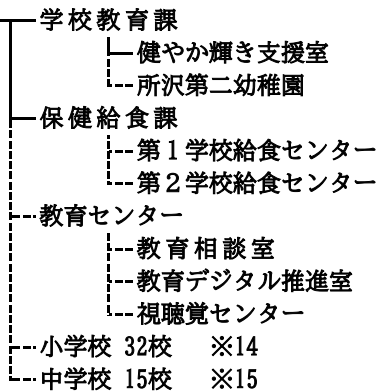

所沢市行政組織機構図

令和6年4月1日

市議会 ———— 事務局

市長 — 副市長

市民医療センター

上下水道事業管理者 — 上下水道局

教育委員会

教育総務部

学校教育部

選挙管理委員会 — 事務局

監査委員 — 事務局

公平委員会

農業委員会 — 事務局

固定資産評価審査委員会

- ※1 《コミュニティセンター》
 狭山ヶ丘 新所沢 [中富南]
 ・狭山ヶ丘コミュニティセンター内には老人福祉センター「さやまがおか荘」及び「図書館狭山ヶ丘分館」を併設
 ・新所沢コミュニティセンター内には老人福祉センター「緑寿荘」及び「みどり児童館」を併設
 ・中富南コミュニティセンター内には「ひかり児童館」を併設
- ※2 《コミュニティ会館》
 [椿峰コミュニティ会館] [椿峰コミュニティ会館別館]
- ※3 《まちづくりセンター》
 松井 富岡 小手指 山口 吾妻 柳瀬 三ヶ島 新所沢 新所沢東 所沢 並木
- ※4 《障害者通所施設》
 [キャンパス] [プロペラ] [はばたき] [きぼうの園] [こあふる]
- ※5 《老人福祉センター》
 [うしぬま荘] [あづま荘] [さやまがおか荘] [緑寿荘]
- ※6 《老人デイサービスセンター》
 [ところ荘] [新所沢けやき通り]
- ※7 《老人憩の家》
 [さくら荘] [とめの里] [やなせ荘] [峰寿荘] [みかじま荘] [こてさし荘] [とみおか荘] [ところ荘]
- ※8 《児童館》
 [ひばり] [こぼと] [つばめ] [つばき] [すみれ] [さくら] [わかば] [まつば]
 [みどり] [やなぎ] [ひかり]
- ※9 《児童クラブ》
 [所沢] [第二所沢] [明峰] [北秋津] [荒幡] [伸栄] [美原] [第二美原] [並木] [中央]
 [松井] [若松] [安松] [和田] [牛沼] [東所沢柳瀬] [第二東所沢柳瀬] [富岡] [西富] [中富小]
 [小手指] [上新井] [第二上新井] [北野] [山口] [泉] [椿峰] [三ヶ島] [若狭] [林] [宮前]
- ※10 《保育園》
 西所沢 西新井 小手指 吾妻 新所沢 富岡 山口 松井 柳瀬 所沢 三ヶ島 北所沢 さやまが丘
 松郷 山口西 北秋津 中新井 安松 並木
- ※11 《公民館》
 中央 小手指(小手指分館) 富岡 吾妻 柳瀬 松井 新所沢 三ヶ島 山口 新所沢東 並木
- ※12 《体育施設》
 市民体育館 [市民武道館] 総合運動場 北野総合運動場 北中運動場 狭山湖運動場
 滝の城址公園運動場 北野公園プール
- ※13 《所沢図書館分館》
 [所沢] [椿峰] [狭山ヶ丘] [富岡] [吾妻] [柳瀬] [新所沢]
- ※14 《小学校》
 所沢 明峰 南 北秋津 荒幡 北 清進 伸栄 美原 並木 中央 松井 若松 安松 和田 牛沼
 柳瀬 東所沢 富岡 西富 中富 小手指 上新井 北野 北中 山口 泉 椿峰 三ヶ島 若狭
 林 宮前
- ※15 《中学校》
 所沢 向陽 美原 中央 南陵 東 安松 柳瀬 富岡 小手指 北野 山口 上山口 三ヶ島 狭山ヶ丘