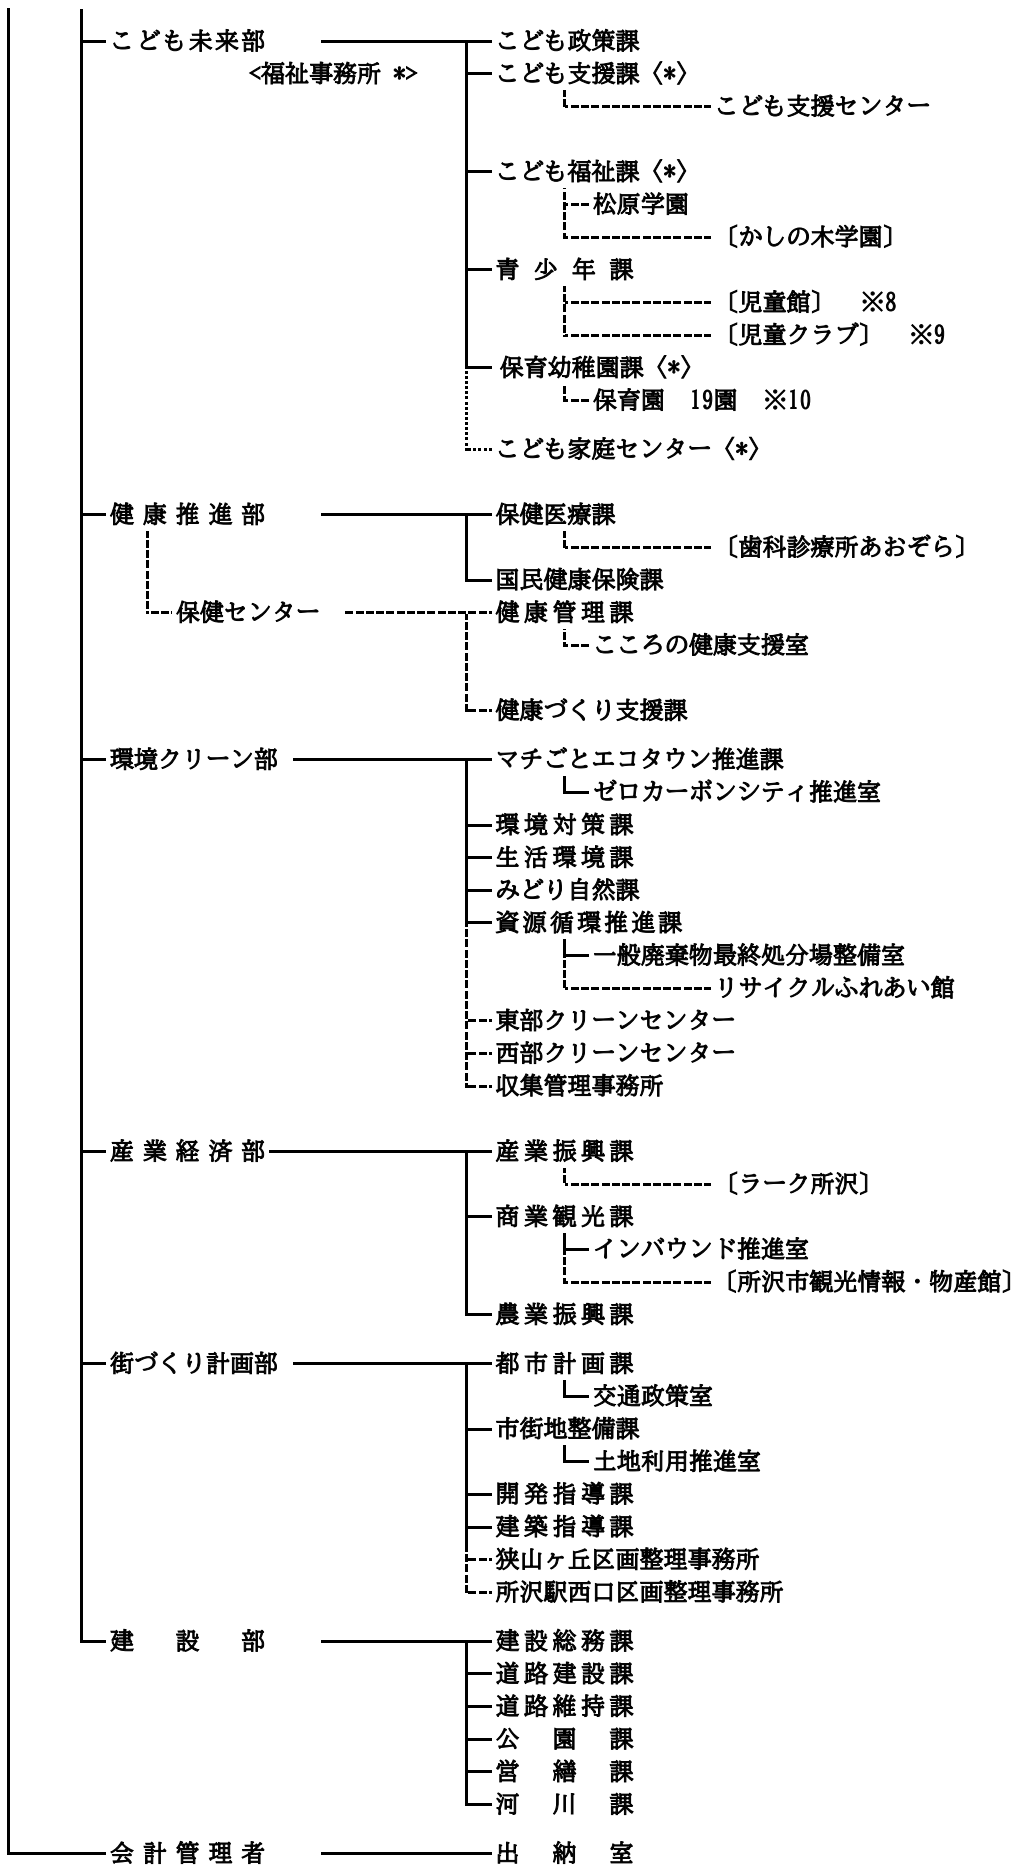

所沢市行政組織機構図

令和6年4月1日

市議会 ———— 事務局

市長 — 副市長

市民医療センター

上下水道事業管理者 — 上下水道局

教育委員会

教育総務部

学校教育部

選挙管理委員会 — 事務局

監査委員 — 事務局

公平委員会

農業委員会 — 事務局

固定資産評価審査委員会

- ※1 《コミュニティセンター》
 狭山ヶ丘 新所沢 [中富南]
 ・狭山ヶ丘コミュニティセンター内には老人福祉センター「さやまがおか荘」及び「図書館狭山ヶ丘分館」を併設
 ・新所沢コミュニティセンター内には老人福祉センター「緑寿荘」及び「みどり児童館」を併設
 ・中富南コミュニティセンター内には「ひかり児童館」を併設
- ※2 《コミュニティ会館》
 [椿峰コミュニティ会館] [椿峰コミュニティ会館別館]
- ※3 《まちづくりセンター》
 松井 富岡 小手指 山口 吾妻 柳瀬 三ヶ島 新所沢 新所沢東 所沢 並木
- ※4 《障害者通所施設》
 [キャンパス] [プロペラ] [はばたき] [きぼうの園] [こあふる]
- ※5 《老人福祉センター》
 [うしぬま荘] [あづま荘] [さやまがおか荘] [緑寿荘]
- ※6 《老人デイサービスセンター》
 [ところ荘] [新所沢けやき通り]
- ※7 《老人憩の家》
 [さくら荘] [とめの里] [やなせ荘] [峰寿荘] [みかじま荘] [こてさし荘] [とみおか荘] [ところ荘]
- ※8 《児童館》
 [ひばり] [こぼと] [つばめ] [つばき] [すみれ] [さくら] [わかば] [まつば]
 [みどり] [やなぎ] [ひかり]
- ※9 《児童クラブ》
 [所沢] [第二所沢] [明峰] [北秋津] [荒幡] [伸栄] [美原] [第二美原] [並木] [中央]
 [松井] [若松] [安松] [和田] [牛沼] [東所沢柳瀬] [第二東所沢柳瀬] [富岡] [西富] [中富小]
 [小手指] [上新井] [第二上新井] [北野] [山口] [泉] [椿峰] [三ヶ島] [若狭] [林] [宮前]
- ※10 《保育園》
 西所沢 西新井 小手指 吾妻 新所沢 富岡 山口 松井 柳瀬 所沢 三ヶ島 北所沢 さやまが丘
 松郷 山口西 北秋津 中新井 安松 並木
- ※11 《公民館》
 中央 小手指(小手指分館) 富岡 吾妻 柳瀬 松井 新所沢 三ヶ島 山口 新所沢東 並木
- ※12 《体育施設》
 市民体育館 [市民武道館] 総合運動場 北野総合運動場 北中運動場 狭山湖運動場
 滝の城址公園運動場 北野公園プール
- ※13 《所沢図書館分館》
 [所沢] [椿峰] [狭山ヶ丘] [富岡] [吾妻] [柳瀬] [新所沢]
- ※14 《小学校》
 所沢 明峰 南 北秋津 荒幡 北 清進 伸栄 美原 並木 中央 松井 若松 安松 和田 牛沼
 柳瀬 東所沢 富岡 西富 中富 小手指 上新井 北野 北中 山口 泉 椿峰 三ヶ島 若狭
 林 宮前
- ※15 《中学校》
 所沢 向陽 美原 中央 南陵 東 安松 柳瀬 富岡 小手指 北野 山口 上山口 三ヶ島 狭山ヶ丘

【凡例】

- ・ [] の施設は、指定管理者導入施設
- ・ 点線 (---) で結ばれている機関は、所沢市事務分掌規則に定める出先機関等