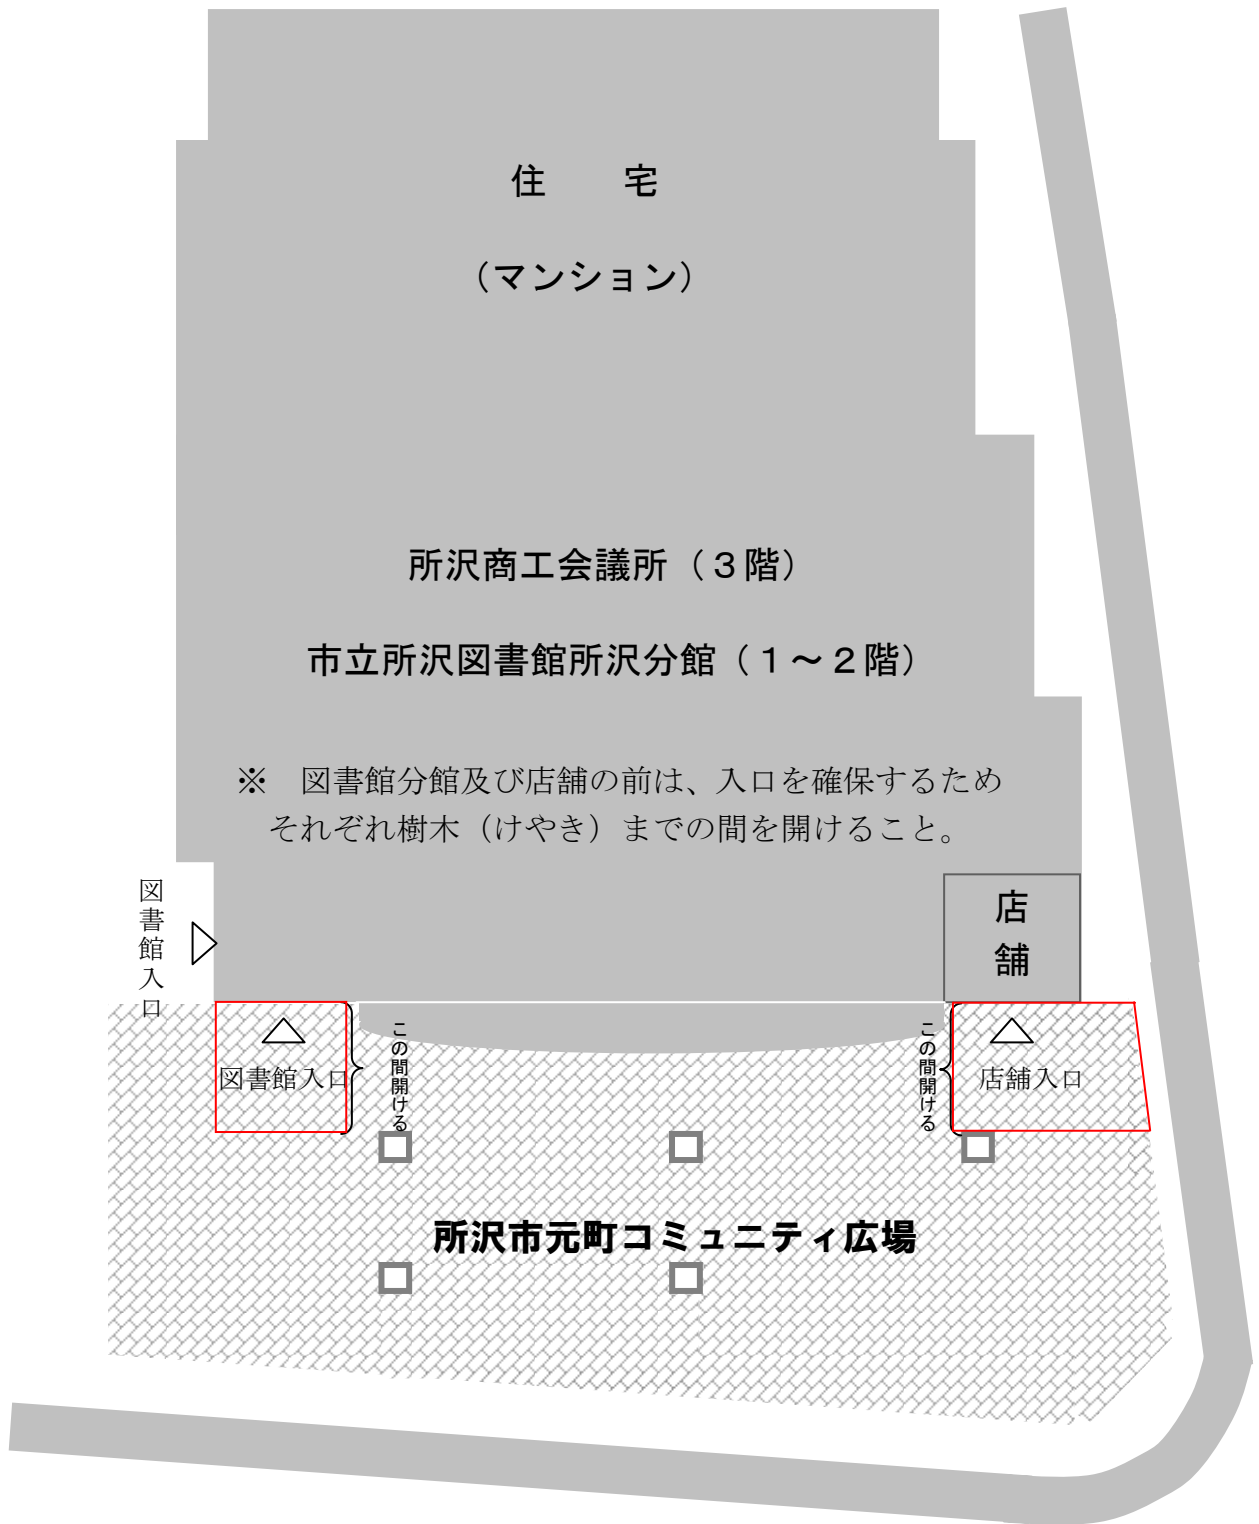

所沢市元町コミュニティ広場図

凡例

	樹木 (けやき)		車両乗入不可		テント・出品禁止区域
<p>※お車を御利用の方は、元町地下駐車場にお願いいたします。 (H=2.1m 最初の30分無料 以降30分毎50円)</p>					