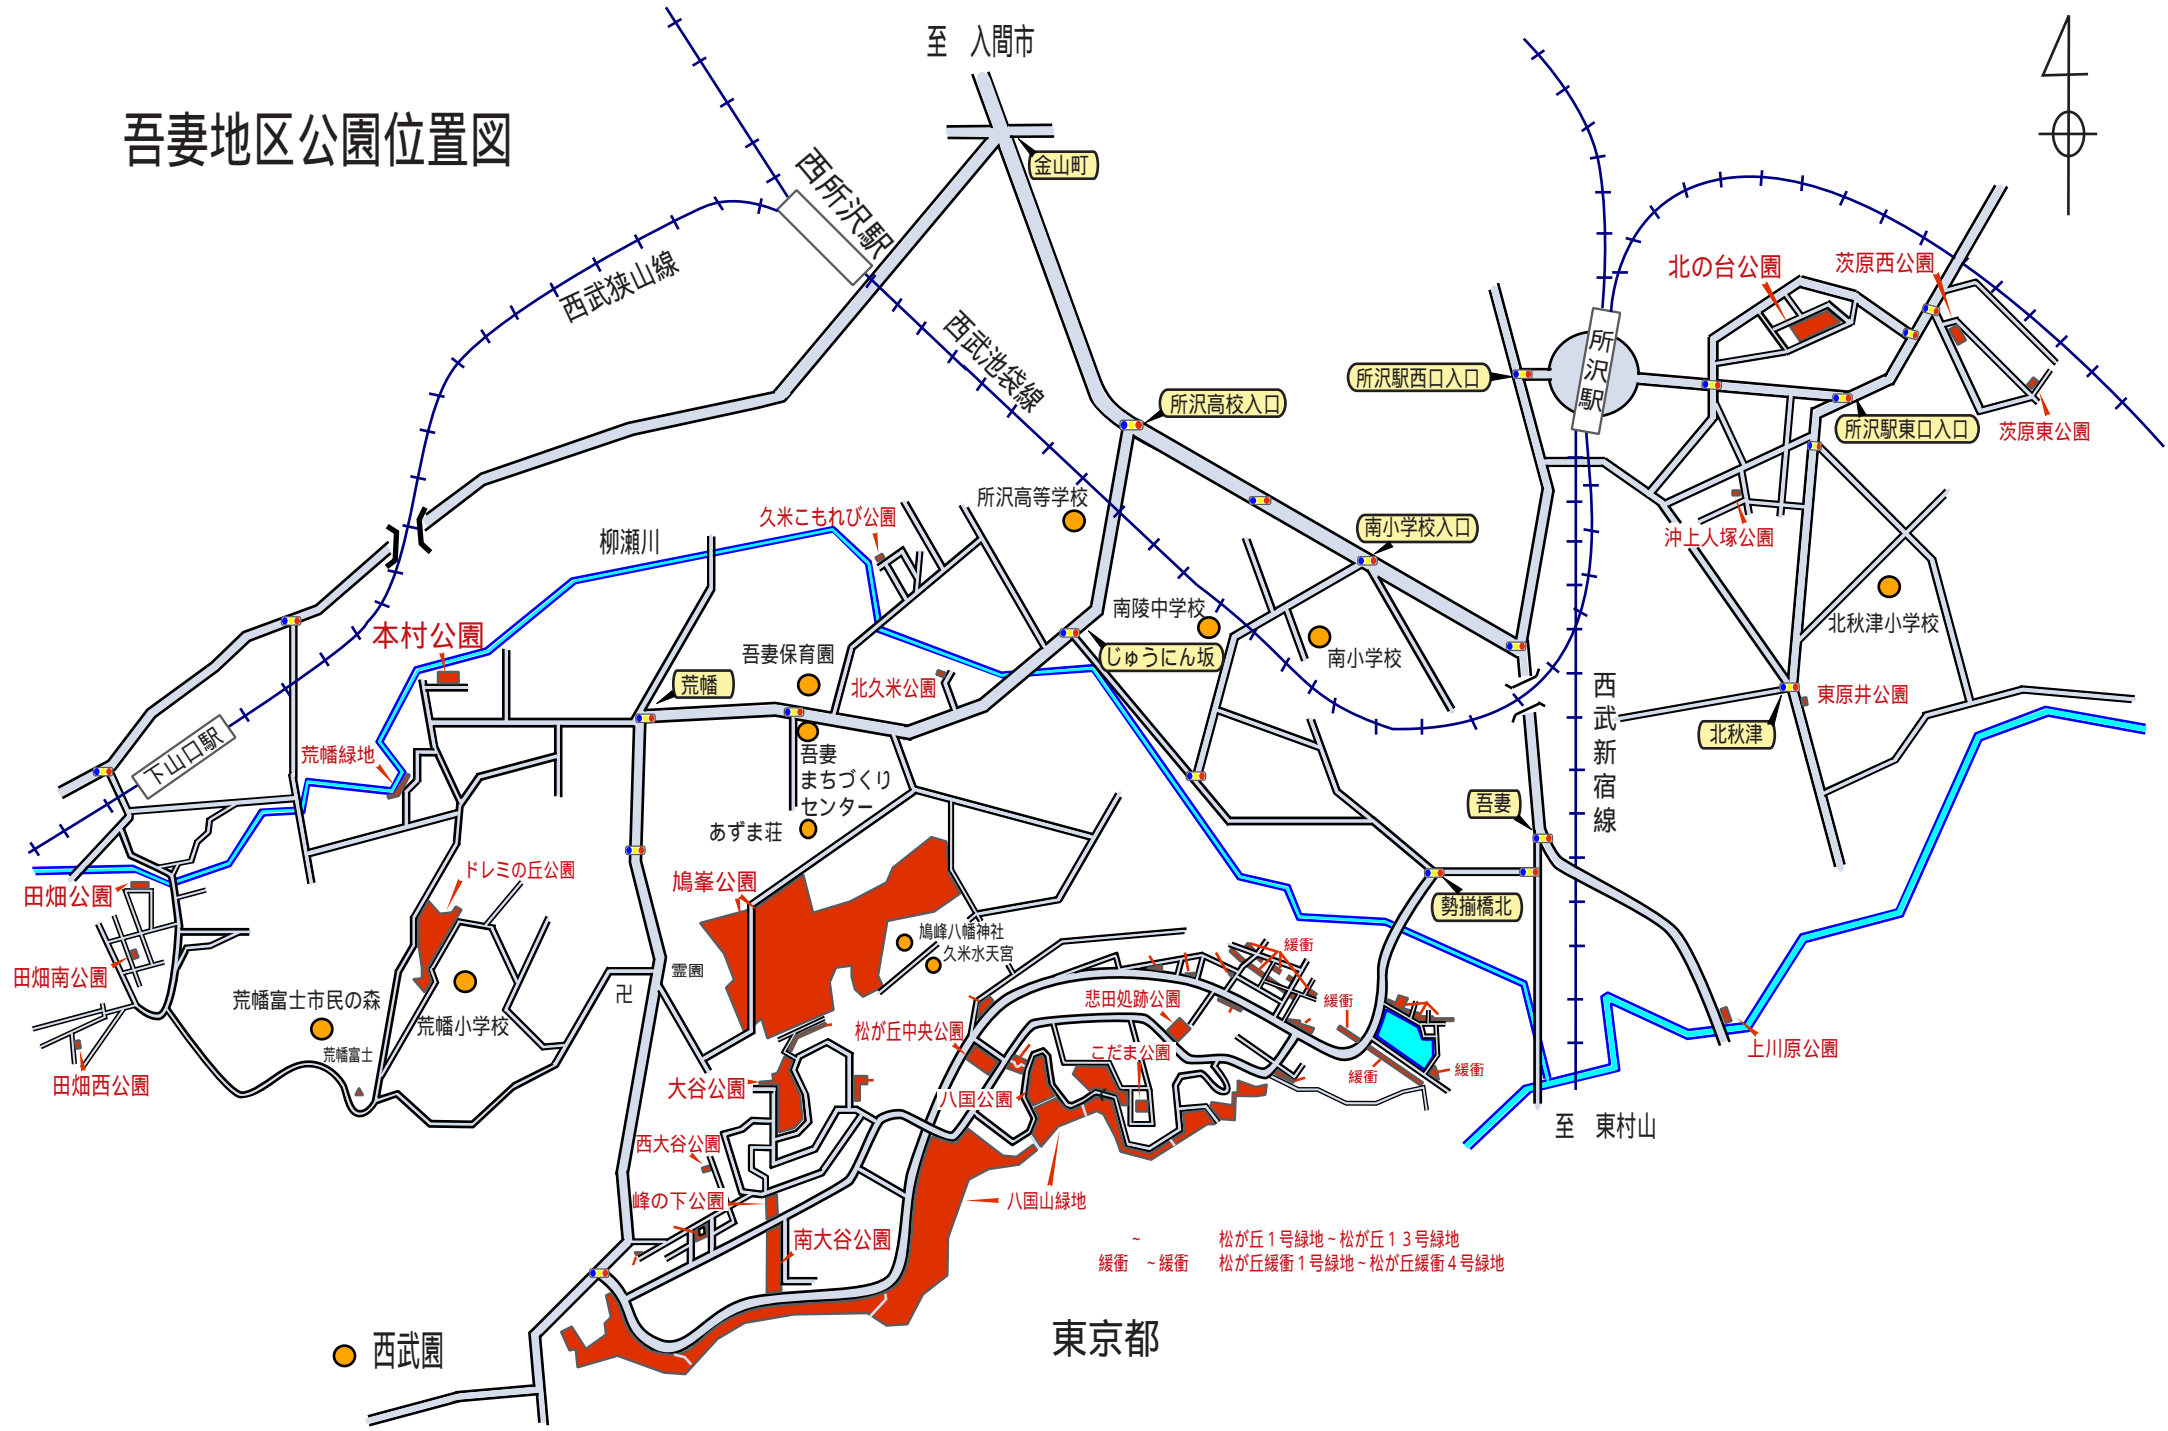

吾妻地区公園位置図

東京都

● 西武園