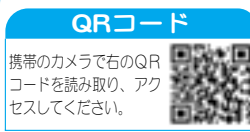

### ■投票できない方

平成19年5月9日以降に県外から転入した方。または、投票するまでに県外へ転出した方です。

### ●開票について●

投票日当日の午後9時から所沢市民体育館(所在地：並木5-3)で開票を行います。

※開票会場への問い合わせはご遠慮ください。

投・開票速報や選挙全般の案内は **インターネットで!**

所沢市のHPアドレス ▶ <http://www.city.tokorozawa.saitama.jp>

埼玉県のHPアドレス ▶ <http://www.pref.saitama.lg.jp/senkan/>

◎投・開票速報は、携帯電話(iモード、EZウェブ、ソフトバンク)でもご覧になれます。

投・開票速報の電話による案内は **テレホンガイドところざわ**

フリーダイヤル **0120-432-834** 投票速報・開票速報ガイド番号 **766**

携帯のカメラで右のQRコードを読み取り、アクセスしてください。

投票所整理券は8月9日以降に郵送します

投票所整理券は、2つ折りのシーリング(圧着)加工されたハガキを世帯ごとに郵送しています。中を開くと内側にご家族の方4人までの投票所整理券が記載されています。ご家族が5人以上の場合は、2枚以上のハガキを郵送します。