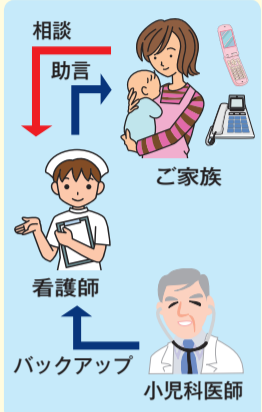

救命救急講習一覧（いずれも無料です）

コース	時間	内容	対象者
普通救命講習会	3時間	心肺蘇生法、AEDの使用方法、止血法	中学生以上
上級救命講習会	8時間	心肺蘇生法、AEDの使用方法、止血法、傷病者の管理法、外傷の手当、搬送法等	
小児救急講習会	2時間	小児のケガや病気に対する手当等◎小児同伴にて受講可能です。	乳児～7歳児位の保護者等

個人で受講を希望する場合は、「広報とくさぐさ」や市HP（「消防本部サイト」をクリック）でご案内します。団体（5人以上）で受講を希望する場合は、ご希望の日時に随時開催しますので、消防署・分署にご連絡ください。

消防署・分署一覧

名称	所在地	電話番号
中央消防署	けやき台1-13-11	2929-9125
▶西分署	北野3-23-2	2949-1190
▶南分署	山口182-2	2925-1190
東消防署	上安松974-1	2998-1190
▶北分署	神米金256-4	2942-4960
▶柳瀬分署	東所沢4-12-2	2944-1190

10月開催の上級救命講習会

日 10月22日(土)午前9時～午後5時
場 消防本部
対 市内在住・在勤・在学中中学生以上の方
定 申し込み先着45人
申 9月2日(金)から、消防本部救急課 ☎2929-9123（土・日曜日、祝休日を除く午前9時～午後5時）へ直接・電話

救急キャンペーン

日 9月4日(日)午前11時～午後1時
場 パルコ新所沢店中央通路「ガレリア」
内 ▼救急車および救急資器材の展示
▼救急隊による現場活動の実演
▼AEDの展示および血圧測定
▼消防音楽隊ミニコンサート